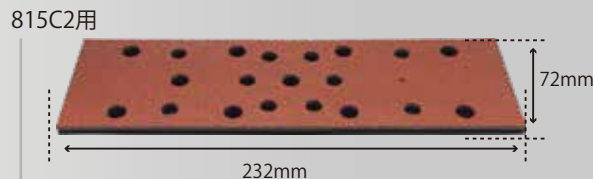

C穴吸塵穴パターン

803C2D(J)用
 98×175 LPパッド(J)
 ¥7,200 (税別) ¥7,920 (税込)
 ペーパーサイズ：100×180
 229141LA

J穴吸塵穴パターン

812B4D用
 LPパッド
 ¥4,200 (税別) ¥4,620 (税込)
 ペーパーサイズ：114×222
 298172MA

815C2用
 72×232 LPパッド
 ¥7,200 (税別) ¥7,920 (税込)
 ペーパーサイズ：75×240
 22913LA