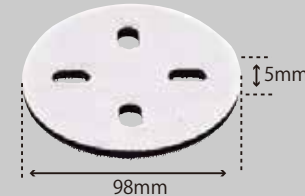

クッションパッド

クッションパッド
 φ45×10t
 ¥800 (税別) ¥880 (税込)
 220702

クッションパッド
 φ75×5t
 ¥800 (税別) ¥880 (税込)
 220703

クッションパッド
 φ75×10t
 ¥800 (税別) ¥880 (税込)
 220701

ネオクッションパッド
 φ98×5t
 ¥1,100 (税別) ¥1,210 (税込)
 22339

ネオクッションパッド
 φ123×5t
 ¥1,200 (税別) ¥1,320 (税込)
 288761