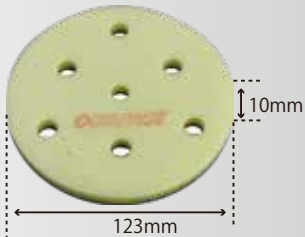

クッションパッド

クッションパッド
 φ45×10t
 ¥800 (税別) ¥880 (税込)
 220702

クッションパッド
 φ75×5t
 ¥800 (税別) ¥880 (税込)
 220703

クッションパッド
 φ75×10t
 ¥800 (税別) ¥880 (税込)
 220701

ネオクッションパッド
 φ98×5t
 ¥1,100 (税別) ¥1,210 (税込)
 22339

ネオクッションパッド
 φ123×5t
 ¥1,200 (税別) ¥1,320 (税込)
 288761