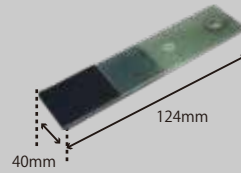

C穴吸塵穴パターン

803C2D(J)用
 98×175 LPパッド(J)
 ¥7,200 (税別) ¥7,920 (税込)
 ペーパーサイズ：100×180
 229141LA

J穴吸塵穴パターン

812B4D用
 LPパッド
 ¥4,200 (税別) ¥4,620 (税込)
 ペーパーサイズ：114×222
 298172MA

815C2用
 72×232 LPパッド
 ¥7,200 (税別) ¥7,920 (税込)
 ペーパーサイズ：75×240
 22913LA

8150C用
 74×174 LPパッド
 ¥6,600 (税別) ¥7,260 (税込)
 ペーパーサイズ：75×175
 22652LA

MP 505N 用オプションパッド

PAD No,5

Aパッド
 ¥2,800 (税別) ¥3,080 (税込)
 40967A

Bパッド
 ¥2,800 (税別) ¥3,080 (税込)
 40968A

Eパッド
 ¥2,300 (税別) ¥2,530 (税込)
 40964A