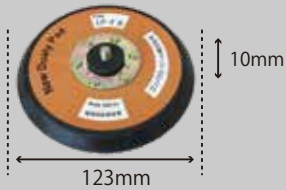

レザータイプ (ノリ式) **LP**

PAD No,4

5×11TLP-D (茶)
 ¥3,600 (税別) ¥3,960 (税込)
 適応機種：914B2Dなど吸塵
 28869DLA

5×11TLP-A (茶)
 ¥3,600 (税別) ¥3,960 (税込)
 適応機種：914Lなど非吸塵
 28869LA

5×10LP-F II (黒)
 ¥2,800 (税別) ¥3,080 (税込)
 適応機種：905A4など非吸塵
 28868LPF