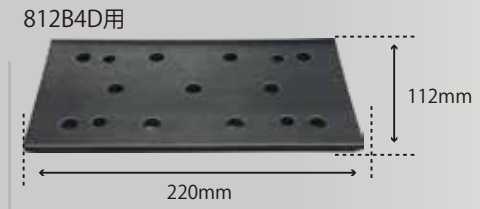

812B4D用
LPパッド
¥4,200 (税別) ¥4,620 (税込)
ペーパーサイズ：114×222
298172MA