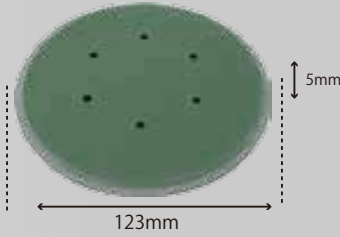

φ123らくちんパッド
M16 P=2.0
¥4,000 (税別) ¥4,400 (税込)
適応機種: C-201など
213352

φ123パッドAssy
¥2,800 (税別) ¥3,080 (税込)
適応機種：G-150N,955GP-S,GP-Arc1専用
22977A