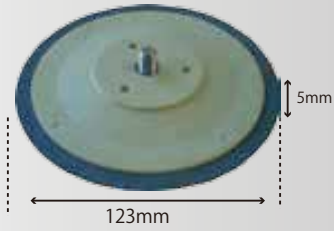

MPパッド(非吸塵)
¥3,900 (税別) ¥4,290 (税込)
適応機種: 903C,913C,923C専用
23357MA

φ122マジックディスク
¥3,600 (税別) ¥3,960 (税込)
適応機種：930P専用
228201