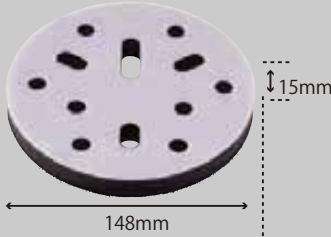

クッションパッド
φ148×15t
¥2,600 (税別) ¥2,860 (税込)
288732