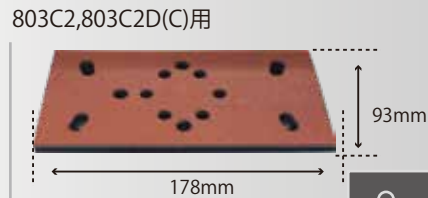

803C2,803C2D(C)用
93×178 LPパッド(C)
¥7,200 (税別) ¥7,920 (税込)
ペーパーサイズ：95×180
22914LA