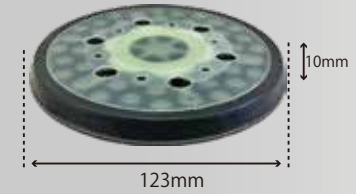

5×15ソフトパッドM
 ¥4,000 (税別) ¥4,400 (税込)
 適応機種: 715A2など
 21020A

φ122マジックディスク
 ¥3,600 (税別) ¥3,960 (税込)
 適応機種：930P専用
 228201

φ123パッドAssy
 ¥2,800 (税別) ¥3,080 (税込)
 適応機種：G-150N,955GP-S,GP-Arc1専用
 22977A

123×10TMP-AM (アルミ)
 ¥2,700 (税別) ¥2,970 (税込)
 適応機種：505N専用
 40961A