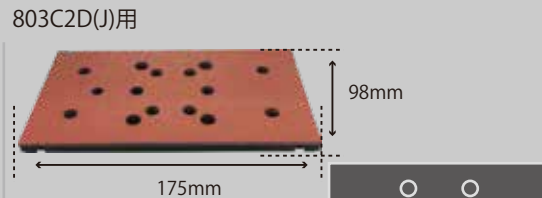

803C2D(J)用
98×175 LPパッド(J)
¥7,200 (税別) ¥7,920 (税込)
ペーパーサイズ：100×180
229141LA