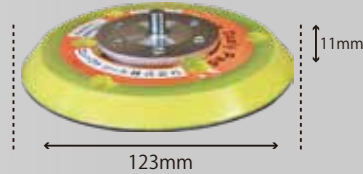

5×11TMP-D (ソフト黄)
¥3,900 (税別) ¥4,290 (税込)
適応機種：913W-5
21872A