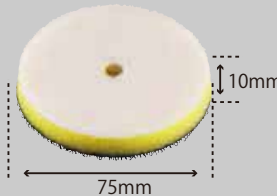

クッションパッド
φ75×10t
¥800 (税別) ¥880 (税込)
220701