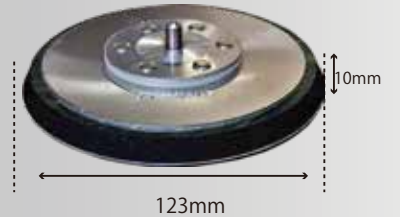

φ97ソフトパッド
¥4,000 (税別) ¥4,400 (税込)
適応機種: 715A2など非吸塵
40963A

5×10 MP-T (穴無)
¥3,400 (税別) ¥3,740 (税込)
適応機種: 905A4など非吸塵
28867MA