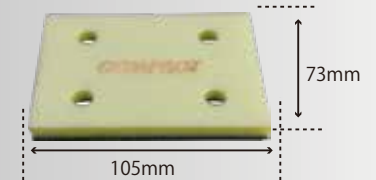

クッションパッド
 φ123×10t
 ¥1,200 (税別) ¥1,320 (税込)
 288762

クッションパッド
 φ148×5t
 ¥1,400 (税別) ¥1,540 (税込)
 288731

クッションパッド
 φ148×15t
 ¥2,600 (税別) ¥2,860 (税込)
 288732

クッションパッド
 73×105×5t
 ¥1,200 (税別) ¥1,320 (税込)
 208801