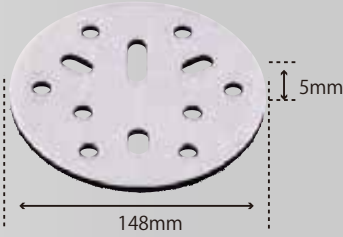

クッションパッド
φ148×5t
¥1,400 (税別) ¥1,540 (税込)
288731