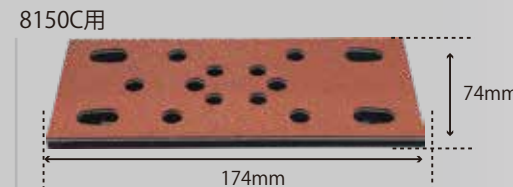

C穴吸塵穴パターン

803C2D(J)用
 98×175 LPパッド(J)
 ¥7,200 (税別) ¥7,920 (税込)
 ペーパーサイズ：100×180
 229141LA

J穴吸塵穴パターン

812B4D用
 LPパッド
 ¥4,200 (税別) ¥4,620 (税込)
 ペーパーサイズ：114×222
 298172MA

815C2用
 72×232 LPパッド
 ¥7,200 (税別) ¥7,920 (税込)
 ペーパーサイズ：75×240
 22913LA