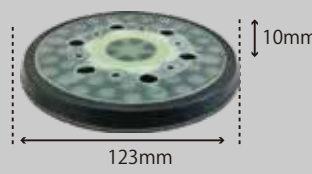

レザータイプ (ノリ式) **LP**

PAD No,4

5×11TLP-D (茶)
 ¥3,600 (税別) ¥3,960 (税込)
 適応機種：914B2Dなど吸塵
 28869DLA

5×11TLP-A (茶)
 ¥3,600 (税別) ¥3,960 (税込)
 適応機種：914Lなど非吸塵
 28869LA

5×10LP-F II (黒)
 ¥2,800 (税別) ¥3,080 (税込)
 適応機種：905A4など非吸塵
 28868LPF