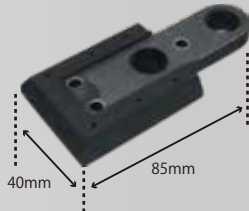

Bパッド
¥2,800 (税別) ¥3,080 (税込)
40968A