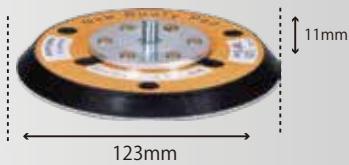

5×11TMP-D (黒)
¥3,900 (税別) ¥4,290 (税込)
適応機種：914B2Dなど吸塵
28869DMA