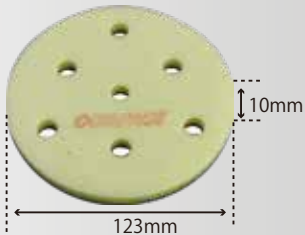

クッションパッド
φ123×10t
¥1,200 (税別) ¥1,320 (税込)
288762