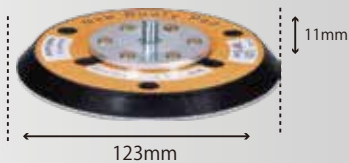

5×11TMP-D (黒)
¥3,900 (税別) ¥4,290 (税込)
適応機種：914B2Dなど吸塵
28869DMA