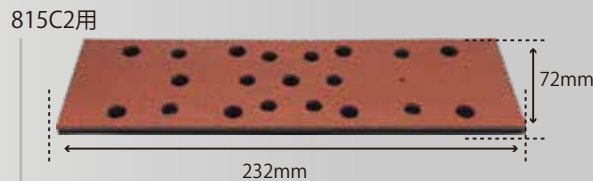

72×232 LP/パッド
¥7,200 (税別) ¥7,920 (税込)
ペーパーサイズ：75×240
22913LA