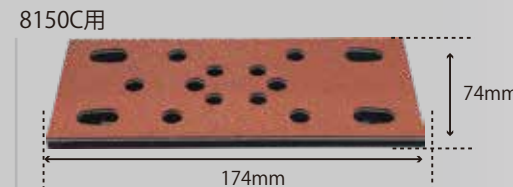

74×174 LP/パッド
¥6,600 (税別) ¥7,260 (税込)
ペーパーサイズ：75×175
22652LA