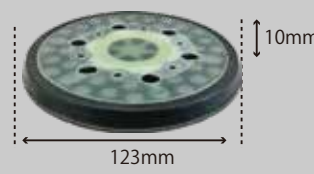

レザータイプ (ノリ式) **LP**

PAD No,4

5×11TLP-D (茶)
 ¥3,600 (税別) ¥3,960 (税込)
 適応機種：914B2Dなど吸塵
 28869DLA

5×11TLP-A (茶)
 ¥3,600 (税別) ¥3,960 (税込)
 適応機種：914Lなど非吸塵
 28869LA

5×10LP-F II (黒)
 ¥2,800 (税別) ¥3,080 (税込)
 適応機種：905A4など非吸塵
 28868LPF