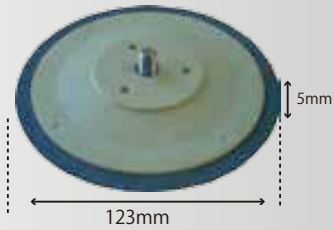

MPパッド(非吸塵)
¥3,900 (税別) ¥4,290 (税込)
適応機種: 903C,913C,923C専用
23357MA

φ122マジックディスク
¥3,600 (税別) ¥3,960 (税込)
適応機種：930P専用
228201