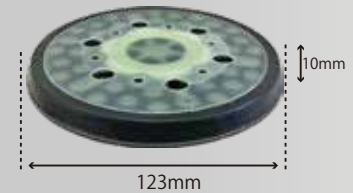

5×15ソフトパッドM
 ¥4,000 (税別) ¥4,400 (税込)
 適応機種: 715A2など
 21020A

φ122マジックディスク
 ¥3,600 (税別) ¥3,960 (税込)
 適応機種：930P専用
 228201

φ123パッドAssy
 ¥2,800 (税別) ¥3,080 (税込)
 適応機種：G-150N,955GP-S,GP-Arc1専用
 22977A

123×10TMP-AM (アルミ)
 ¥2,700 (税別) ¥2,970 (税込)
 適応機種：505N専用
 40961A