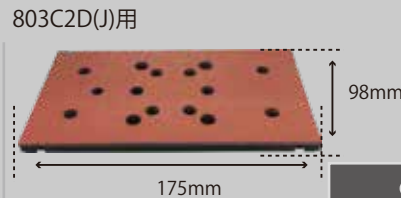

98×175 LP/パッド(J)
¥7,200 (税別) ¥7,920 (税込)
ペーパーサイズ：100×180
229141LA