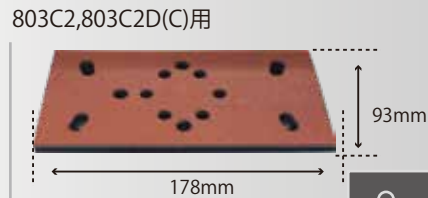

93×178 LP/パッド(C)
¥7,200 (税別) ¥7,920 (税込)
ペーパーサイズ：95×180
22914LA