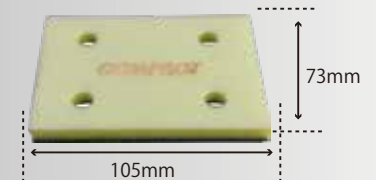

クッションパッド
73×105×10t
¥1,200 (税別) ¥1,320 (税込)
20832