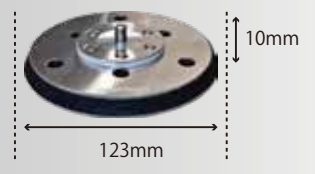

5×10LP (穴有)
¥3,200 (税別) ¥3,520 (税込)
適応機種：905B4Dなど吸塵
28831DLA