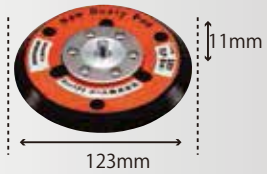

レザータイプ (ノリ式) **LP**

PAD No,4

5×11TLP-D (茶)
¥3,600 (税別) ¥3,960 (税込)
適応機種：914B2Dなど吸塵
28869DLA