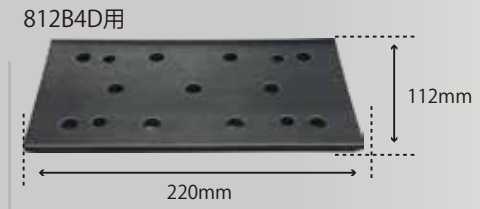

LP/パッド
¥4,200 (税別) ¥4,620 (税込)
ペーパーサイズ：114×222
298172MA