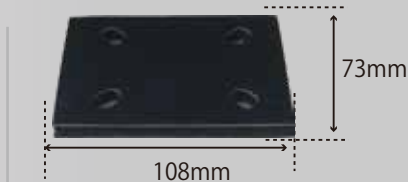

φ148らくちんパッド
 M16P=2.0
 ¥4,000 (税別) ¥4,400 (税込)
 適応機種：C-201など
 213361A

φ148らくちんパッド
 W5/8-11
 ¥4,400 (税別) ¥4,400 (税込)
 適応機種：717A2など
 213362

813用

MPパッド
 ¥3,900 (税別) ¥4,290 (税込)
 ペーパーサイズ: 75×110
 208132MA

813C,813CD用