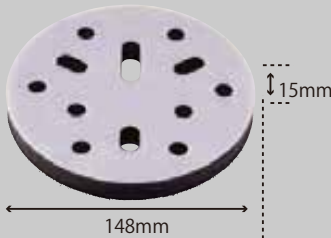

クッションパッド
 φ75×10t
 ¥800 (税別) ¥880 (税込)
 220701

ネオクッションパッド
 φ98×5t
 ¥1,100 (税別) ¥1,210 (税込)
 22339

ネオクッションパッド
 φ123×5t
 ¥1,200 (税別) ¥1,320 (税込)
 288761

クッションパッド
 φ123×10t
 ¥1,200 (税別) ¥1,320 (税込)
 288762

クッションパッド
 φ148×5t
 ¥1,400 (税別) ¥1,540 (税込)
 288731