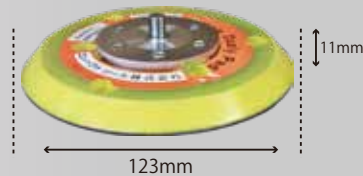

5×11TMP-D (ソフト黄)
¥3,900 (税別) ¥4,290 (税込)
適応機種：913W-5
21872A