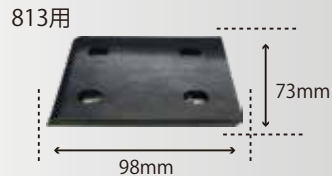

LP/パッド
¥2,800 (税別) ¥3,080 (税込)
適応機種：813など
208132LA