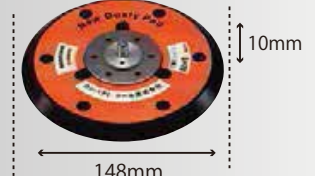

LP/パッド
 ¥2,800 (税別) ¥3,080 (税込)
 適応機種：813など
 208132LA

LP/パッドAssy
 ¥3,900 (税別) ¥3,900 (税込)
 適応機種：813C,813CDなど
 23318LA

72×172 LP/パッド
 ¥7,200 (税別) ¥7,920 (税込)
 ペーパーサイズ：75×175
 22983LA

6×10TLP-A (茶)
 ¥4,000 (税別) ¥4,400 (税込)
 適応機種：905A4など非吸塵
 28872LA