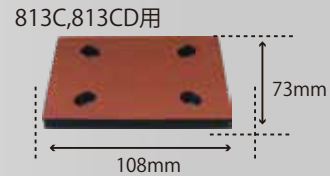

LP/パッドAssy
¥3,900 (税別) ¥3,900 (税込)
適応機種：813C,813CDなど
23318LA