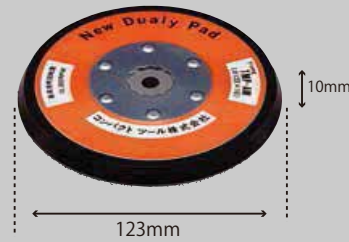

φ123らくちんパッド
W5/8-11
¥4,000 (税別) ¥4,400 (税込)
適応機種: 717A2など
213352A

123×10TMP-AM (アルミ)
¥2,700 (税別) ¥2,970 (税込)
適応機種：505N専用
40961A