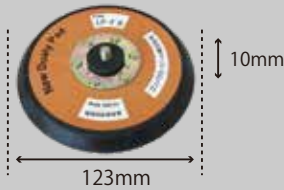

レザータイプ (ノリ式) **LP**

PAD No,4

5×11TLP-D (茶)
 ¥3,600 (税別) ¥3,960 (税込)
 適応機種：914B2Dなど吸塵
 28869DLA

5×11TLP-A (茶)
 ¥3,600 (税別) ¥3,960 (税込)
 適応機種：914Lなど非吸塵
 28869LA

5×10LP-F II (黒)
 ¥2,800 (税別) ¥3,080 (税込)
 適応機種：905A4など非吸塵
 28868LPF