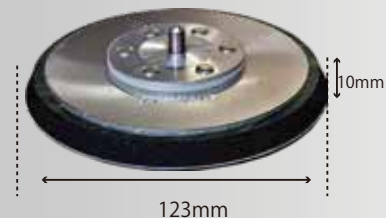

φ97ソフトパッド
¥4,000 (税別) ¥4,400 (税込)
適応機種: 715A2など非吸塵
40963A

5×10 MP-T (穴無)
¥3,400 (税別) ¥3,740 (税込)
適応機種: 905A4など非吸塵
28867MA