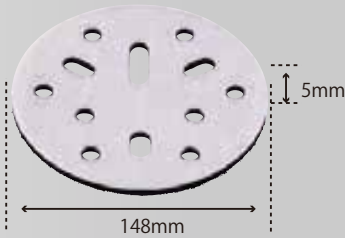

クッションパッド
 φ75×10t
 ¥800 (税別) ¥880 (税込)
 220701

ネオクッションパッド
 φ98×5t
 ¥1,100 (税別) ¥1,210 (税込)
 22339

ネオクッションパッド
 φ123×5t
 ¥1,200 (税別) ¥1,320 (税込)
 288761

クッションパッド
 φ123×10t
 ¥1,200 (税別) ¥1,320 (税込)
 288762

クッションパッド
 φ148×5t
 ¥1,400 (税別) ¥1,540 (税込)
 288731