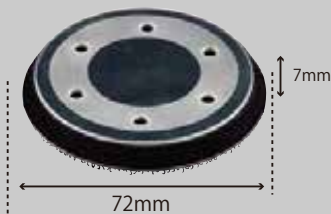

φ45 MPパッド
 ¥2,300 (税別) ¥2,530 (税込)
 適応機種: 942,450P-Lなど非吸塵
 220241A

φ72 MPパッド
 ¥2,600 (税別) ¥2,860 (税込)
 適応機種: 942,450P-Lなど非吸塵
 22055A

パッド(非吸塵)
 ¥2,500 (税別) ¥2,750 (税込)
 適応機種: 942GS専用
 23409

φ97ソフトパッド
 ¥4,000 (税別) ¥4,400 (税込)
 適応機種: 715A2など非吸塵
 40963A