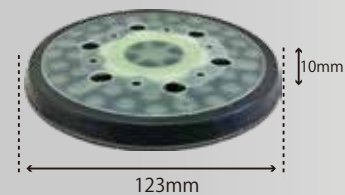

5×15ソフトパッドM
 ¥4,000 (税別) ¥4,400 (税込)
 適応機種: 715A2など
 21020A

φ122マジックディスク
 ¥3,600 (税別) ¥3,960 (税込)
 適応機種：930P専用
 228201

φ123パッドAssy
 ¥2,800 (税別) ¥3,080 (税込)
 適応機種：G-150N,955GP-S,GP-Arc1専用
 22977A

123×10TMP-AM (アルミ)
 ¥2,700 (税別) ¥2,970 (税込)
 適応機種：505N専用
 40961A