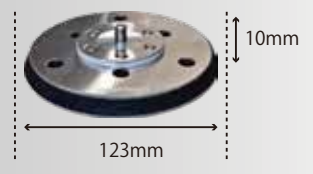

5×10LP (穴有)
¥3,200 (税別) ¥3,520 (税込)
適応機種：905B4Dなど吸塵
28831DLA