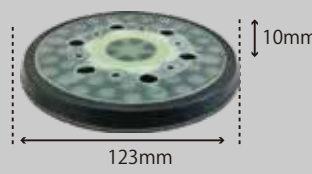

レザータイプ (ノリ式) LP

PAD No,4

5×11TLP-D (茶)
 ¥3,600 (税別) ¥3,960 (税込)
 適応機種：914B2Dなど吸塵
 28869DLA

5×11TLP-A (茶)
 ¥3,600 (税別) ¥3,960 (税込)
 適応機種：914Lなど非吸塵
 28869LA

5×10LP-F II (黒)
 ¥2,800 (税別) ¥3,080 (税込)
 適応機種：905A4など非吸塵
 28868LPF