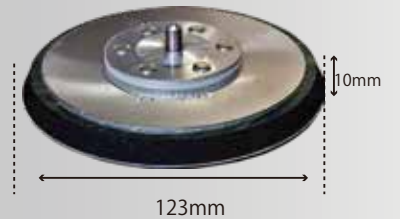

φ97ソフトパッド
¥4,000 (税別) ¥4,400 (税込)
適応機種: 715A2など非吸塵
40963A

5×10 MP-T (穴無)
¥3,400 (税別) ¥3,740 (税込)
適応機種: 905A4など非吸塵
28867MA