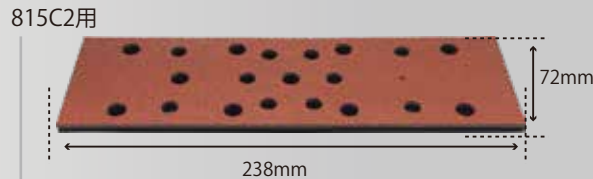

C穴吸塵穴パターン

803C2D(J)用
 98×175 LP/パッド(J)
 ¥7,200 (税別) ¥7,920 (税込)
 ペーパーサイズ：100×180
 229141LA

J穴吸塵穴パターン

812B4D用
 LP/パッド
 ¥4,200 (税別) ¥4,620 (税込)
 ペーパーサイズ：114×222
 298172MA

815C2用
 72×238 LP/パッド
 ¥7,200 (税別) ¥7,920 (税込)
 ペーパーサイズ：75×240
 22913LA