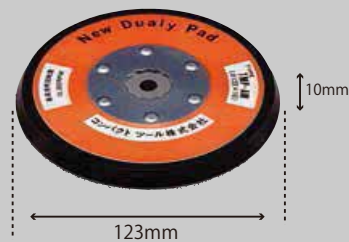

φ123らくちんパッド
W5/8-11
¥4,000 (税別) ¥4,400 (税込)
適応機種: 717A2など
213352A

123×10TMP-AM (アルミ)
¥2,700 (税別) ¥2,970 (税込)
適応機種：505N専用
40961A