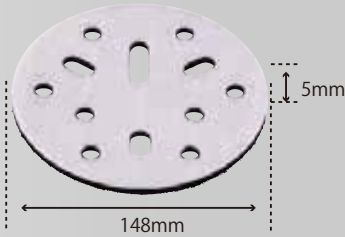

クッションパッド
φ148×5t
¥1,400 (税別) ¥1,540 (税込)
288731