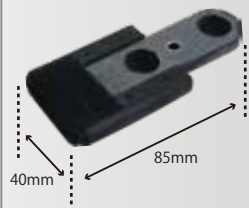

MP 505N 用オプションパッド

PAD No,5

Aパッド
¥2,800 (税別) ¥3,080 (税込)
40967A