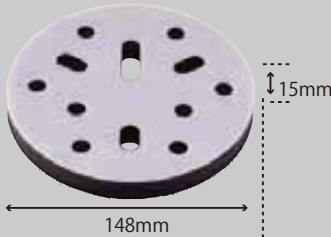

クッションパッド
φ148×15t
¥2,600 (税別) ¥2,860 (税込)
288732