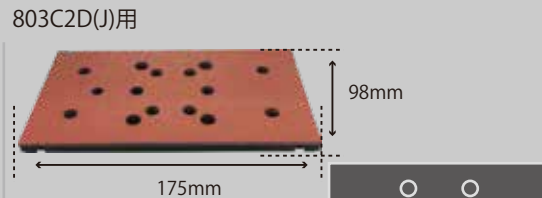

803C2D(J)用
98×175 LP/パッド(J)
¥7,200 (税別) ¥7,920 (税込)
ペーパーサイズ：100×180
229141LA