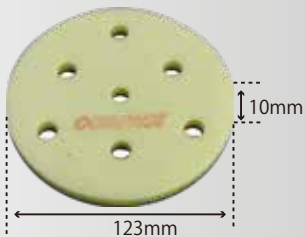

クッションパッド

クッションパッド
 φ45×10t
 ¥800 (税別) ¥880 (税込)
 220702

クッションパッド
 φ75×5t
 ¥800 (税別) ¥880 (税込)
 220703

クッションパッド
 φ75×10t
 ¥800 (税別) ¥880 (税込)
 220701

ネオクッションパッド
 φ98×5t
 ¥1,100 (税別) ¥1,210 (税込)
 22339

ネオクッションパッド
 φ123×5t
 ¥1,200 (税別) ¥1,320 (税込)
 288761