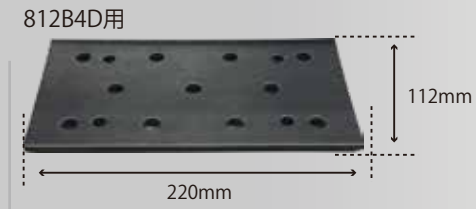

812B4D用
LP/パッド
¥4,200 (税別) ¥4,620 (税込)
ペーパーサイズ：114×222
298172MA