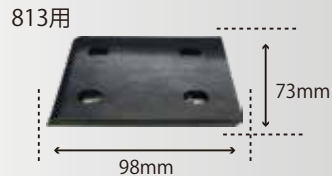

813用
LP/パッド
¥2,800 (税別) ¥3,080 (税込)
適応機種：813など
208132LA