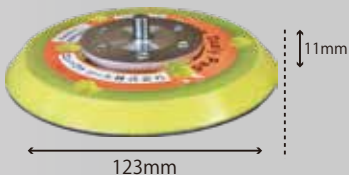

5×11 TMP-D (ソフト黄)
¥3,900 (税別) ¥4,290 (税込)
適応機種：913W-5
21872A