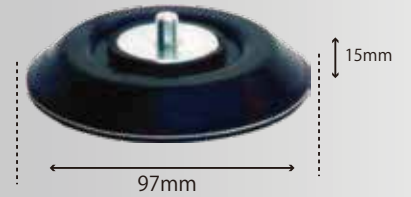

φ45 MPパッド
 ¥2,300 (税別) ¥2,530 (税込)
 適応機種: 942,450P-Lなど非吸塵
 220241A

φ72 MPパッド
 ¥2,600 (税別) ¥2,860 (税込)
 適応機種: 942,450P-Lなど非吸塵
 22055A

パッド(非吸塵)
 ¥2,500 (税別) ¥2,750 (税込)
 適応機種: 942GS専用
 23409

φ97ソフトパッド
 ¥4,000 (税別) ¥4,400 (税込)
 適応機種: 715A2など非吸塵
 40963A