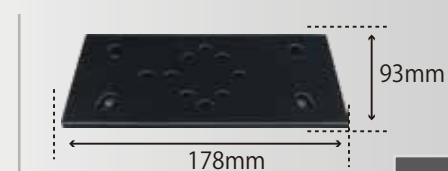

93×178 MPパッド(C)
 ¥7,200 (税別) ¥7,920 (税込)
 ペーパーサイズ: 95×180
 22914MA

803C2D(J)用

98×175 MPパッド(J)
 ¥7,200 (税別) ¥7,920 (税込)
 ペーパーサイズ: 100×180
 229141MA

812B4D用

MPパッド
 ¥5,400 (税別) ¥5,940 (税込)
 ペーパーサイズ: 114×222
 298172MA