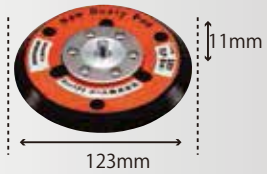

レザータイプ (ノリ式) LP

PAD No,4

5×11TLP-D (茶)
¥3,600 (税別) ¥3,960 (税込)
適応機種：914B2Dなど吸塵
28869DLA