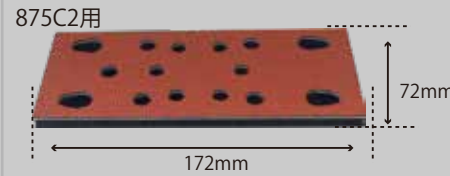

875C2用
72×172 LP/パッド
¥7,200 (税別) ¥7,920 (税込)
ペーパーサイズ：75×175
22983LA