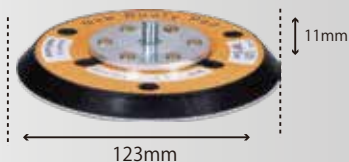

5×11TMP-D (黒)
¥3,900 (税別) ¥4,290 (税込)
適応機種：914B2Dなど吸塵
28869DMA