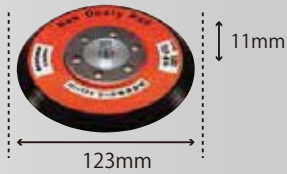

5×11TLP-A (茶)
¥3,600 (税別) ¥3,960 (税込)
適応機種：914Lなど非吸塵
28869LA