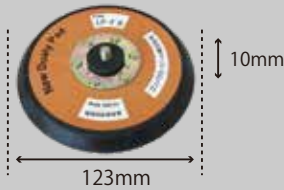

レザータイプ (ノリ式) LP

PAD No,4

5×11TLP-D (茶)
 ¥3,600 (税別) ¥3,960 (税込)
 適応機種：914B2Dなど吸塵
 28869DLA

5×11TLP-A (茶)
 ¥3,600 (税別) ¥3,960 (税込)
 適応機種：914Lなど非吸塵
 28869LA

5×10LP-F II (黒)
 ¥2,800 (税別) ¥3,080 (税込)
 適応機種：905A4など非吸塵
 28868LPF