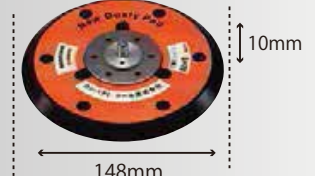

6×10TLP-D
¥4,000 (税別) ¥4,400 (税込)
適応機種：905B4D-6など吸塵
28872DLA