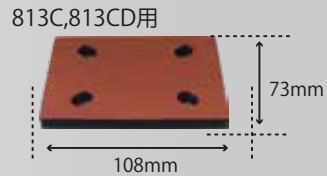

813C,813CD用
LP/パッドAssy
¥3,900 (税別) ¥3,900 (税込)
適応機種：813C,813CDなど
23318LA