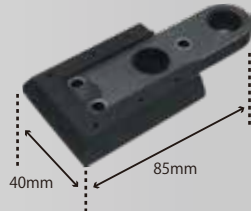

Bパッド
¥2,800 (税別) ¥3,080 (税込)
40968A