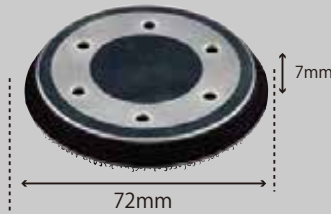

φ45 MPパッド
 ¥2,300 (税別) ¥2,530 (税込)
 適応機種: 942,450P-Lなど非吸塵
 220241A

φ72 MPパッド
 ¥2,600 (税別) ¥2,860 (税込)
 適応機種: 942,450P-Lなど非吸塵
 22055A

パッド(非吸塵)
 ¥2,500 (税別) ¥2,750 (税込)
 適応機種: 942GS専用
 23409

φ97ソフトパッド
 ¥4,000 (税別) ¥4,400 (税込)
 適応機種: 715A2など非吸塵
 40963A