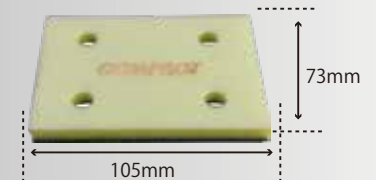

クッションパッド
 φ123×10t
 ¥1,200 (税別) ¥1,320 (税込)
 288762

クッションパッド
 φ148×5t
 ¥1,400 (税別) ¥1,540 (税込)
 288731

クッションパッド
 φ148×15t
 ¥2,600 (税別) ¥2,860 (税込)
 288732

クッションパッド
 73×105×5t
 ¥1,200 (税別) ¥1,320 (税込)
 208801