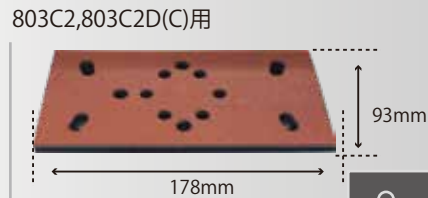

803C2,803C2D(C)用
93×178 LP/パッド(C)
¥7,200 (税別) ¥7,920 (税込)
ペーパーサイズ：95×180
22914LA