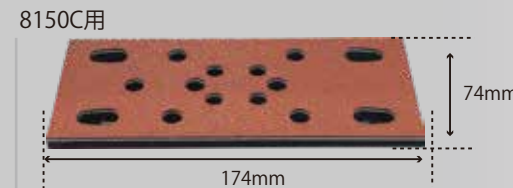

C穴吸塵穴パターン

803C2D(J)用
 98×175 LP/パッド(J)
 ¥7,200 (税別) ¥7,920 (税込)
 ペーパーサイズ：100×180
 229141LA

J穴吸塵穴パターン

812B4D用
 LP/パッド
 ¥4,200 (税別) ¥4,620 (税込)
 ペーパーサイズ：114×222
 298172MA

815C2用
 72×238 LP/パッド
 ¥7,200 (税別) ¥7,920 (税込)
 ペーパーサイズ：75×240
 22913LA