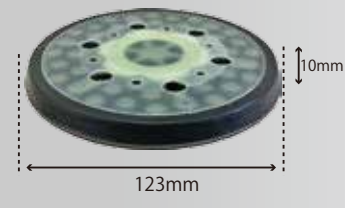

123×10MP
¥2,500 (税抜)
適応機種：935GS,S914GE,935G,S914GES専用
22967AD