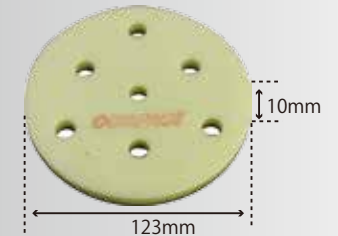

## クッションパッド

ネオクッションパッド  
φ46×φ8×10t  
¥700 (税別)  
220702

クッションパッド  
φ75×10t  
¥700 (税別)  
220701

ネオクッションパッド  
φ98×5t  
¥900 (税別)  
22339

ネオクッションパッド  
φ123×5t  
¥1,000 (税別)  
288761

クッションパッド  
φ123×10t  
¥1,000 (税別)  
288762