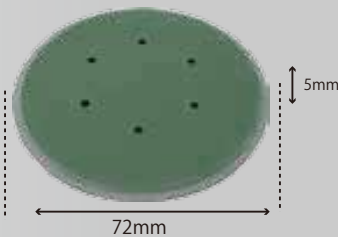

φ123パッドAssy
¥2,500 (税抜)
適応機種：G-150N,955GP-S,GP-Arc1専用
22977A