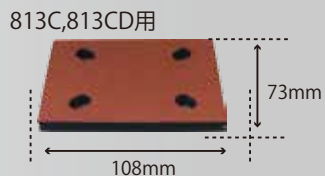

813C,813CD用
LPパッドAssy
¥3,500 (税抜)
適応機種：813C,813CDなど
23318LA