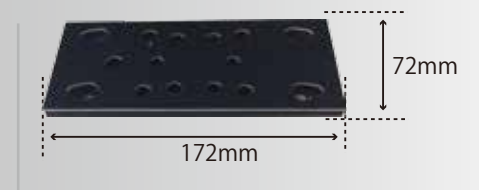

875C2,875C2D用

72×172 MPパッド
¥6,000 (税抜)
ペーパーサイズ: 75×175
22983