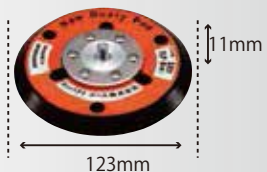

レザータイプ (ノリ式) **LP**

PAD No,4

5×11TLP-D (茶)
¥3,200 (税抜)
適応機種：914B2Dなど吸塵
28869DLA