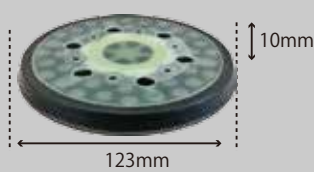

# PAD No,4

5×11TLP-D (茶)  
¥3,200 (税抜)  
適応機種：914B2Dなど吸塵  
28869DLA

5×11TLP-A (茶)  
¥3,200 (税抜)  
適応機種：914Lなど非吸塵  
28869LA

5×8 LP-F (黒)  
¥2,500 (税抜)  
適応機種：905A4など非吸塵  
28868LA

123×10LP  
¥2,500 (税抜)  
適応機種：935GS,S914GE,935G,S914GES専用  
22967LA