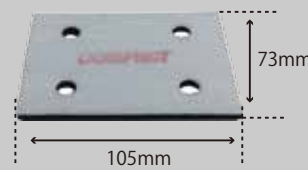

クッションパッド
73×105×5t
¥1,000 (税別)
208801