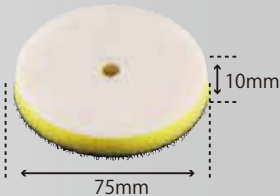

クッションパッド
φ75×10t
¥700 (税別)
220701