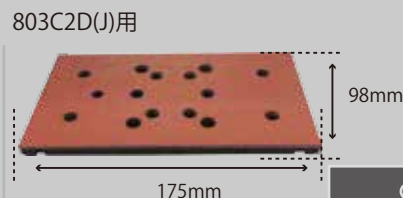

803C2D(J)用
98×175 MPパッド(J)
¥6,000 (税抜)
ペーパーサイズ：100×180
229141LA