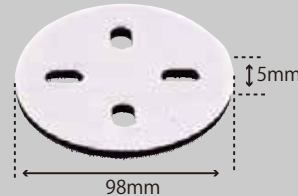

ネオクッションパッド
φ98×5t
¥900 (税別)
22339