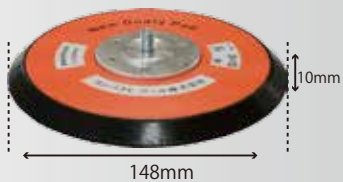

813用

6インチパッド

6×10TMP-A (黒)
¥3,600 (税抜)
適応機種：905A4など非吸塵
28872MA