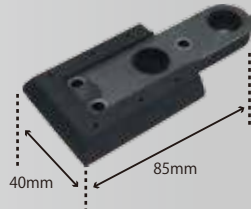

Bパッド
¥2,500 (税抜)
40968A