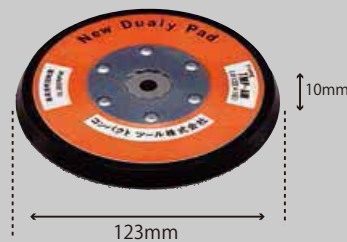

123×10TMP-AM (アルミ)
¥2,400 (税抜)
適応機種：505N専用
40961A