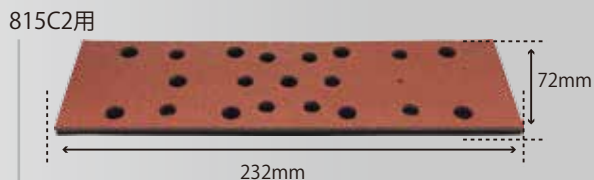

C穴吸塵穴パターン

803C2D(J)用  
98×175 MPパッド(J)  
¥6,000 (税抜)  
ペーパーサイズ：100×180  
229141LA

J穴吸塵穴パターン

812B4D用  
LPパッド  
¥4,500 (税抜)  
ペーパーサイズ：114×222  
298172MA

815C2用  
72×232 MPパッド  
¥6,000 (税抜)  
ペーパーサイズ：75×240  
22913LA