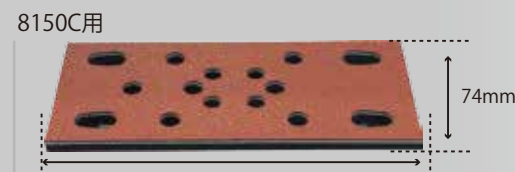

C穴吸塵穴パターン

803C2D(J)用  
98×175 MPパッド(J)  
¥6,000 (税抜)  
ペーパーサイズ：100×180  
229141LA

J穴吸塵穴パターン

812B4D用  
LPパッド  
¥4,500 (税抜)  
ペーパーサイズ：114×222  
298172MA

815C2用  
72×232 MPパッド  
¥6,000 (税抜)  
ペーパーサイズ：75×240  
22913LA