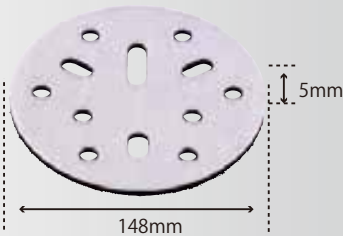

## クッションパッド

ネオクッションパッド  
φ46×φ8×10t  
¥700 (税別)  
220702

クッションパッド  
φ75×10t  
¥700 (税別)  
220701

ネオクッションパッド  
φ98×5t  
¥900 (税別)  
22339

ネオクッションパッド  
φ123×5t  
¥1,000 (税別)  
288761

クッションパッド  
φ123×10t  
¥1,000 (税別)  
288762