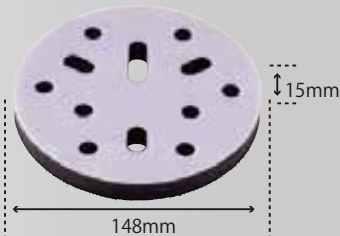

クッションパッド
φ148×15t
¥2,300 (税別)
288732