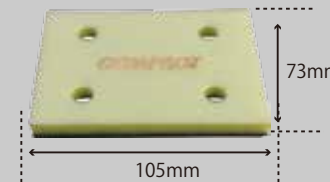

クッションパッド
73×105×10t
¥1,000 (税別)
20832