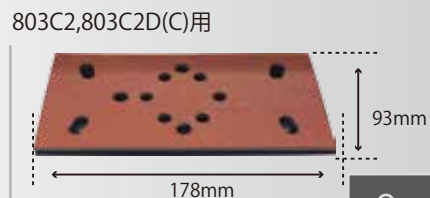

803C2,803C2D(C)用
93×178 LPパッド(C)
¥6,000 (税抜)
ペーパーサイズ：95×180
22914LA