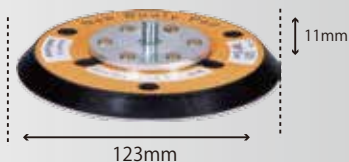

φ122マジックディスク  
¥3,000 (税抜)  
適応機種：930P専用  
228201

φ123パッドAssy  
¥2,500 (税抜)  
適応機種：G-150N,955GP-S,GP-Arc1専用  
22977A

123×10TMP-AM (アルミ)  
¥2,400 (税抜)  
適応機種：505N専用  
40961A

123×10MP  
¥2,500 (税抜)  
適応機種：935GS,S914GE,935G,S914GES専用  
22967AD