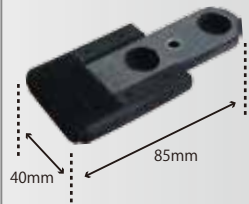

MP 505N 用オプションパッド

PAD No,5

Aパッド
¥2,500 (税抜)
40967A