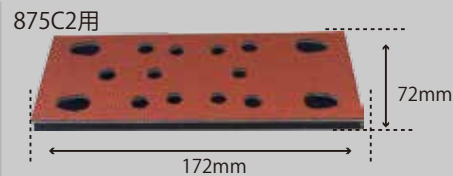

5×10 LP-T (穴無)  
¥2,500 (税抜)  
適応機種：905A4など非吸塵  
28867LA

5×10 LP (穴有)  
¥2,700 (税抜)  
適応機種：905B4Dなど吸塵  
28831DLA

813用  
LPパッド  
¥2,500 (税抜)  
適応機種：813など  
208132LA

813C,813CD用  
LPパッドAssy  
¥3,500 (税抜)  
適応機種：813C,813CDなど  
23318LA