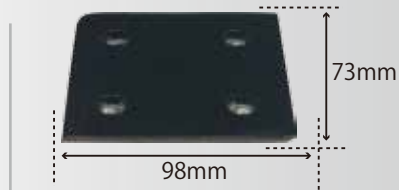

MPパッド
¥3,500 (税抜)
ペーパーサイズ: 75×110
208132MA