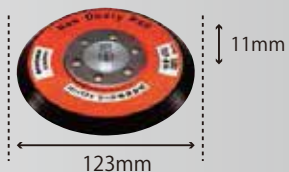

5×11TLP-A (茶)
¥3,200 (税抜)
適応機種：914Lなど非吸塵
28869LA