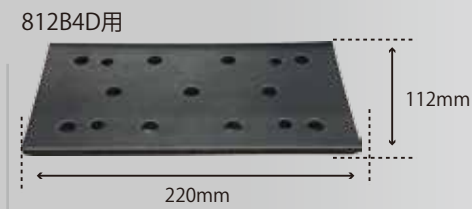

812B4D用
LPパッド
¥4,500 (税抜)
ペーパーサイズ：114×222
298172MA