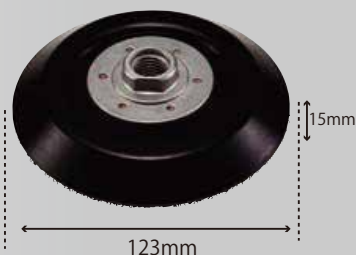

φ123らくちんパッド
M16 P=2.0
¥3,500 (税抜)
適応機種：C-201など
21352