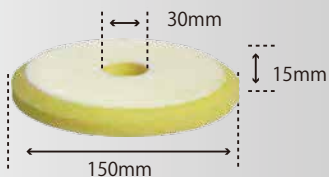

φ150 各種バフ ( 適応機種 G-150N,C-150N など)

ウレタンバフフラット (黄)  
30×150×30  
¥1,200 (税別)  
A2006

ウレタンバフフラット (細目)  
30×150×30  
¥1,800 (税別)  
A2007

ウレタンバフフラット (白)  
30×150×30  
¥1,800 (税別)  
A2005

φ150 使い捨てバフ ( 適応機種 G-150N,C-150N,715A2 など)