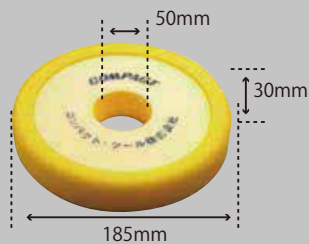

使い捨てバフ (黄)  
15×150×30  
¥600 (税別)  
A20401S

使い捨てバフ (黒)  
15×150×30  
¥700 (税別)  
A20402S

使い捨てバフ (白)  
15×150×30  
¥700 (税別)  
A20403S

φ175,φ185 各種バフ ( 適応機種 C-201 など)

ウールテープバフ  
15×175×50  
¥2,500 (税別)  
213371S

ウールバフ (黄)  
20×175×80  
¥2,500 (税別)  
21337S

ウレタンバフ (黄)  
30×185×50  
¥1,500 (税別)  
213381

ウレタンバフ (細目)  
30×185×50  
¥2,100 (税別)  
213382

ウレタンバフ (白)  
30×185×50  
¥2,100 (税別)  
213383S