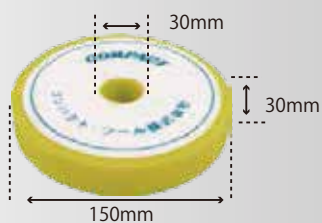

φ150 各種バフ (適応機種 G-150N,C-150N など)

ウレタンバフフラット (黄)
30×150×30
¥1,200 (税別)
A2006