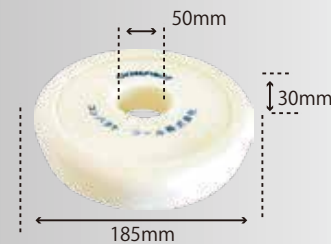

ウレタンバフ (白)
30×185×50
¥2,100 (税別)
213383S