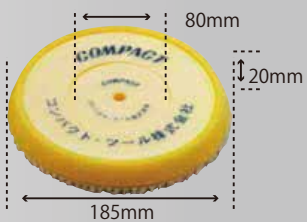

使い捨てバフ (黄)  
15×150×30  
¥600 (税別)  
A20401S

使い捨てバフ (黒)  
15×150×30  
¥700 (税別)  
A20402S

使い捨てバフ (白)  
15×150×30  
¥700 (税別)  
A20403S

φ175,φ185 各種バフ ( 適応機種 C-201 など)

ウールテープバフ  
15×175×50  
¥2,500 (税別)  
213371S

ウールバフ (黄)  
20×175×80  
¥2,500 (税別)  
21337S

ウレタンバフ (黄)  
30×185×50  
¥1,500 (税別)  
213381

ウレタンバフ (細目)  
30×185×50  
¥2,100 (税別)  
213382

ウレタンバフ (白)  
30×185×50  
¥2,100 (税別)  
213383S