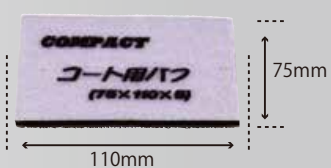

ガラスコート用バフ
75×110×5 (5枚入)
¥4,500 (税別)
21829S