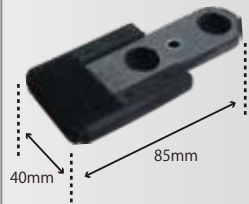

MP 505N 用オプションパッド

PAD No,5

Aパッド
¥2,500 (税抜)
40967A