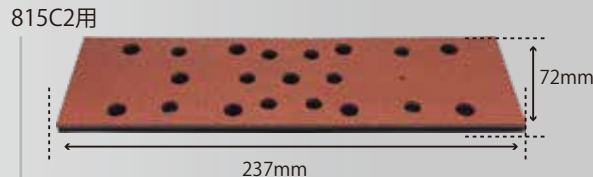

C穴吸塵穴パターン

803C2D(J)用  
98×175 LPパッド(J)  
¥6,000 (税抜)  
ペーパーサイズ：100×180  
229141LA

J穴吸塵穴パターン

812B4D用  
LPパッド  
¥4,500 (税抜)  
ペーパーサイズ：114×222  
298172MA

815C2用  
72×237 LPパッド  
¥6,000 (税抜)  
ペーパーサイズ：75×240  
22913LA