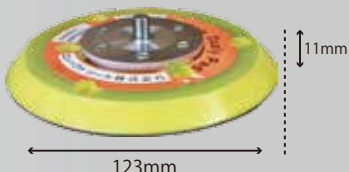

5×11TMP-D (黒)  
¥3,500 (税抜)  
適応機種：914B2Dなど吸塵  
28869DMA

5×11TMP-D (ソフト黄)  
¥3,500 (税抜)  
適応機種：913W-5  
21872A

5×10MPパッド (吸塵)  
¥3,200 (税抜)  
適応機種：905B4Dなど  
28831DMA

MPパッド(六有)  
¥3,500 (税抜)  
適応機種：903CD,913CD,923CD専用  
23356MA