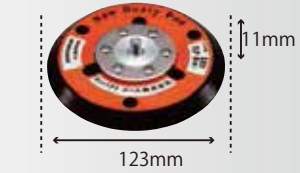

レザータイプ (ノリ式) **LP**

PAD No,4

5×11TLP-D (茶)
¥3,200 (税抜)
適応機種：914B2Dなど吸塵
28869DLA