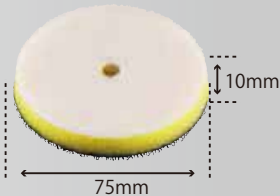

クッションパッド
φ75×10t
¥700 (税別)
220701