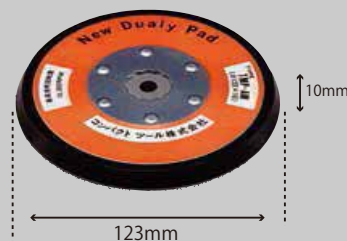

123×10TMP-AM (アルミ)
¥2,400 (税抜)
適応機種：505N専用
40961A