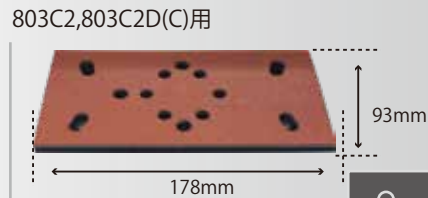

803C2,803C2D(C)用
93×178 LPパッド(C)
¥6,000 (税抜)
ペーパーサイズ：95×180
22914LA