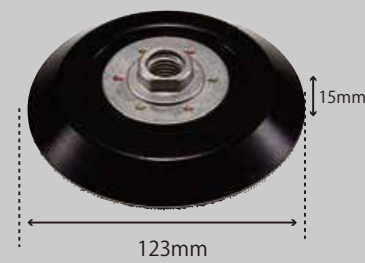

φ123らくちんパッド
W5/8-11
¥3,500 (税抜)
適応機種：717A2など
213352A