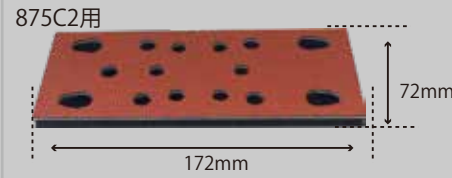

5×10 LP-T (穴無)  
¥2,500 (税抜)  
適応機種：905A4など非吸塵  
28867LA

5×10 LP (穴有)  
¥2,700 (税抜)  
適応機種：905B4Dなど吸塵  
28831DLA

813用  
LPパッド  
¥2,500 (税抜)  
適応機種：813など  
208132LA

813C,813CD用  
LPパッドAssy  
¥3,500 (税抜)  
適応機種：813C,813CDなど  
23318LA