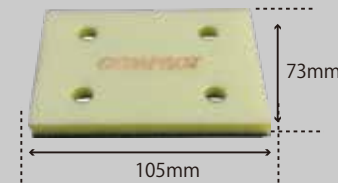

クッションパッド
73×105×10t
¥1,000 (税別)
20832