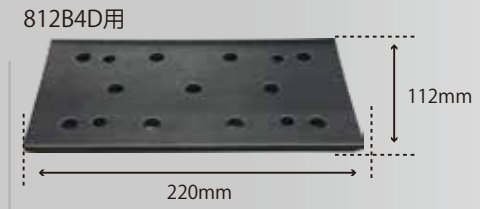

812B4D用
LPパッド
¥4,500 (税抜)
ペーパーサイズ：114×222
298172MA