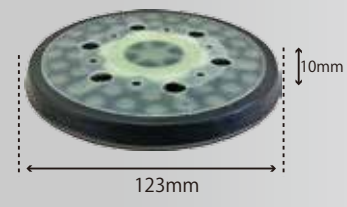

123×10MP
¥2,500 (税抜)
適応機種：935GS,S914GE,935G,S914GES専用
22967AD