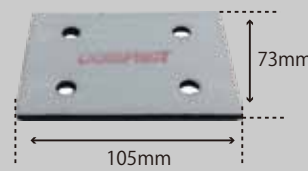

クッションパッド
73×105×5t
¥1,000 (税別)
208801