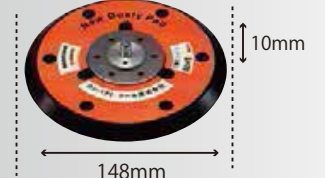

6×10TLP-D (6穴)
¥3,600 (税抜)
適応機種：905B4D-6など吸塵
28872D1LA