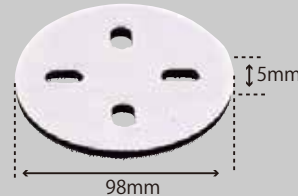

ネオクッションパッド
φ98×5t
¥900 (税別)
22339