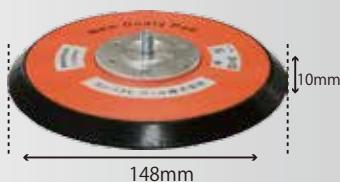

813用

6インチパッド

6×10TMP-A (黒)
¥3,600 (税抜)
適応機種：905A4など非吸塵
28872MA