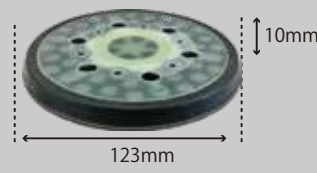

# PAD No,4

5×11TLP-D (茶)  
¥3,200 (税抜)  
適応機種：914B2Dなど吸塵  
28869DLA

5×11TLP-A (茶)  
¥3,200 (税抜)  
適応機種：914Lなど非吸塵  
28869LA

5×8 LP-F (黒)  
¥2,500 (税抜)  
適応機種：905A4など非吸塵  
28868LA

123×10LP  
¥2,500 (税抜)  
適応機種：935GS,S914GE,935G,S914GES専用  
22967LA