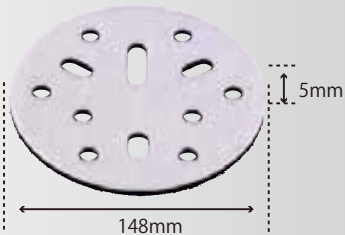

## クッションパッド

クッションパッド  
φ45×10t  
¥700 (税別)  
220702

クッションパッド  
φ75×10t  
¥700 (税別)  
220701

ネオクッションパッド  
φ98×5t  
¥900 (税別)  
22339

ネオクッションパッド  
φ123×5t  
¥1,000 (税別)  
288761

クッションパッド  
φ123×10t  
¥1,000 (税別)  
288762