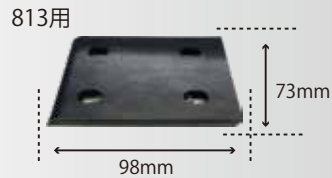

813用
LPパッド
¥2,500 (税抜)
適応機種：813など
208132LA