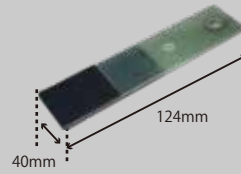

Eパッド
¥2,000 (税抜)
40964A