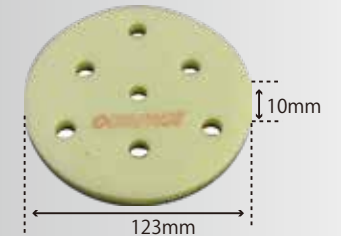

## クッションパッド

クッションパッド  
φ45×10t  
¥700 (税別)  
220702

クッションパッド  
φ75×10t  
¥700 (税別)  
220701

ネオクッションパッド  
φ98×5t  
¥900 (税別)  
22339

ネオクッションパッド  
φ123×5t  
¥1,000 (税別)  
288761

クッションパッド  
φ123×10t  
¥1,000 (税別)  
288762