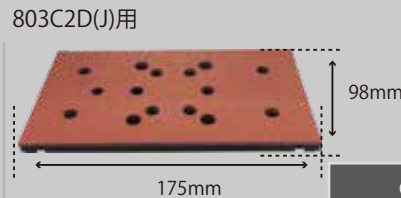

803C2D(J)用
98×175 LPパッド(J)
¥6,000 (税抜)
ペーパーサイズ：100×180
229141LA