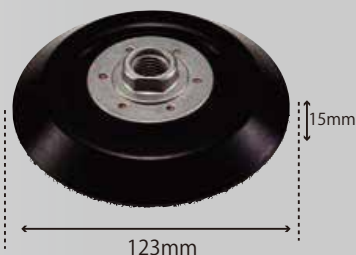

φ123らくちんパッド
M16 P=2.0
¥3,500 (税抜)
適応機種：C-201など
213352