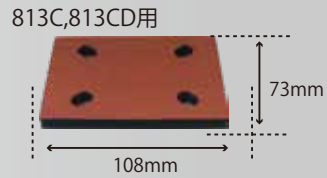

813C,813CD用
LPパッドAssy
¥3,500 (税抜)
適応機種：813C,813CDなど
23318LA