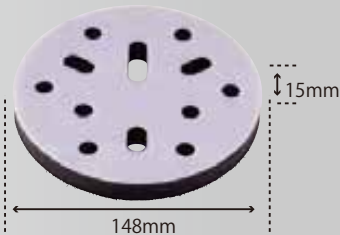

クッションパッド
φ148×15t
¥2,300 (税別)
288732