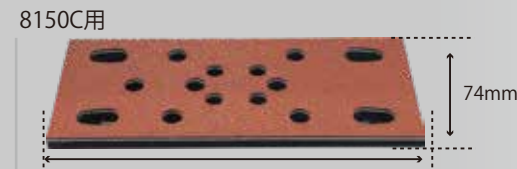

C穴吸塵穴パターン

803C2D(J)用  
98×175 LPパッド(J)  
¥6,000 (税抜)  
ペーパーサイズ：100×180  
229141LA

J穴吸塵穴パターン

812B4D用  
LPパッド  
¥4,500 (税抜)  
ペーパーサイズ：114×222  
298172MA

815C2用  
72×237 LPパッド  
¥6,000 (税抜)  
ペーパーサイズ：75×240  
22913LA