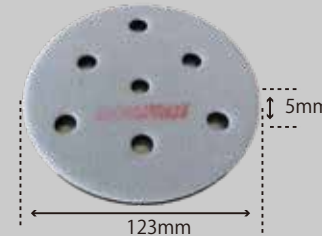

## クッションパッド

クッションパッド  
φ45×10t  
¥700 (税別)  
220702

クッションパッド  
φ75×10t  
¥700 (税別)  
220701

ネオクッションパッド  
φ98×5t  
¥900 (税別)  
22339

ネオクッションパッド  
φ123×5t  
¥1,000 (税別)  
288761

クッションパッド  
φ123×10t  
¥1,000 (税別)  
288762