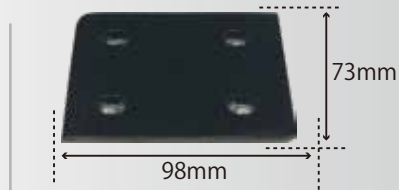

MPパッド
¥3,500 (税抜)
ペーパーサイズ: 75×110
208132MA