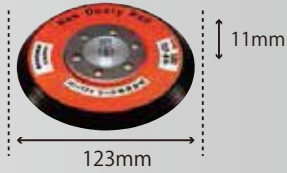

5×11TLP-A (茶)
¥3,200 (税抜)
適応機種：914Lなど非吸塵
28869LA