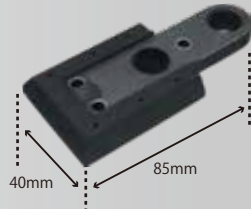

Bパッド
¥2,500 (税抜)
40968A