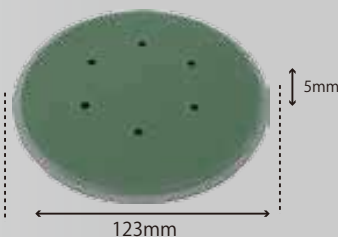

φ123らくちんパッド
M16 P=2.0
¥3,500 (税抜)
適応機種：C-201など
213352

φ123パッドAssy
¥2,500 (税抜)
適応機種：G-150N,955GP-S,GP-Arc1専用
22977A