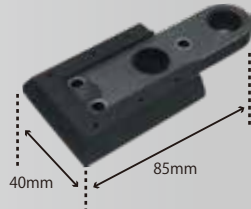

Bパッド
¥2,500 (税抜)
40968A