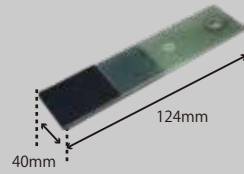

Eパッド
¥2,000 (税抜)
40964A