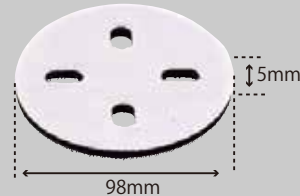

ネオクッションパッド
φ98×5t
¥900 (税別)
22339