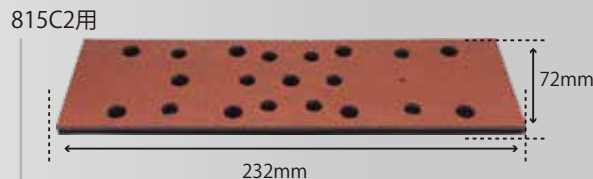

815C2用
72×232 LPパッド
¥6,000 (税抜)
ペーパーサイズ：75×240
22913LA