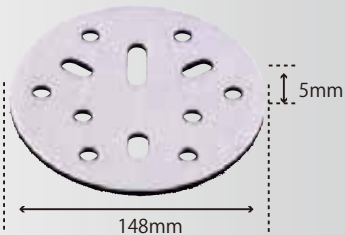

## クッションパッド

クッションパッド  
φ45×10t  
¥700 (税別)  
220702

クッションパッド  
φ75×10t  
¥700 (税別)  
220701

ネオクッションパッド  
φ98×5t  
¥900 (税別)  
22339

ネオクッションパッド  
φ123×5t  
¥1,000 (税別)  
288761

クッションパッド  
φ123×10t  
¥1,000 (税別)  
288762