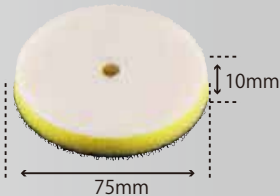

クッションパッド
φ75×10t
¥700 (税別)
220701