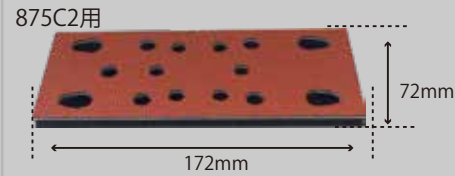

875C2用
72×172 LPパッド
¥6,000 (税抜)
ペーパーサイズ：75×175
22983LA