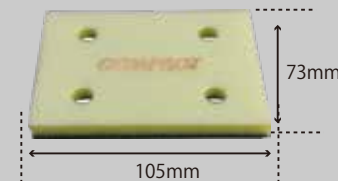

クッションパッド
73×105×10t
¥1,000 (税別)
20832