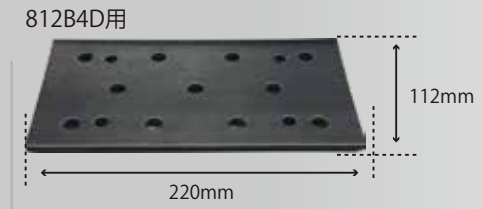

812B4D用
LPパッド
¥4,500 (税抜)
ペーパーサイズ：114×222
298172MA