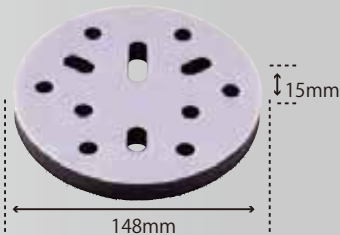

クッションパッド
φ148×15t
¥2,300 (税別)
288732