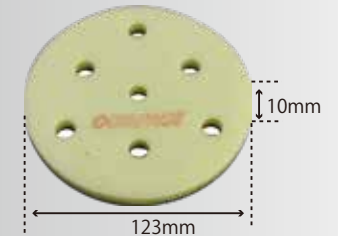

## クッションパッド

クッションパッド  
φ45×10t  
¥700 (税別)  
220702

クッションパッド  
φ75×10t  
¥700 (税別)  
220701

ネオクッションパッド  
φ98×5t  
¥900 (税別)  
22339

ネオクッションパッド  
φ123×5t  
¥1,000 (税別)  
288761

クッションパッド  
φ123×10t  
¥1,000 (税別)  
288762