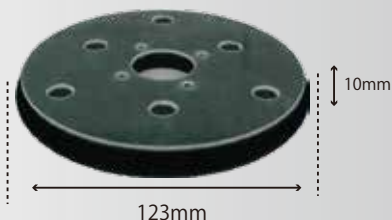

4×8 MPパッド  
¥2,500 (税抜)  
適応機種：915A4など非吸塵  
262006M

5×11 TMP-A (黒)  
¥3,500 (税抜)  
適応機種：914Lなど非吸塵  
28869MA

5×11 TMP-A (ソフト黄)  
¥3,500 (税抜)  
適応機種：914Lなど  
218721A

5×10 MP-T (穴無)  
¥3,000 (税抜)  
適応機種：905A4など非吸塵  
28867MA