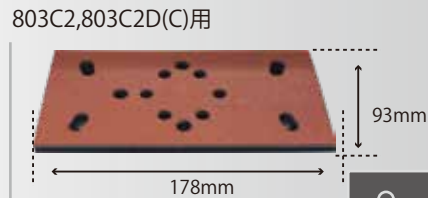

803C2,803C2D(C)用
93×178 LPパッド(C)
¥6,000 (税抜)
ペーパーサイズ：95×180
22914LA