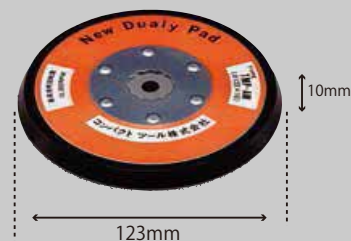

φ123らくちんパッド
W5/8-11
¥3,500 (税抜)
適応機種：717A2など
213352A

123×10TMP-AM (アルミ)
¥2,400 (税抜)
適応機種：505N専用
40961A