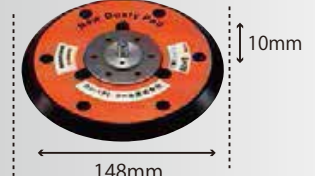

6×10TLP-D (6穴)
¥3,600 (税抜)
適応機種：905B4D-6など吸塵
28872DLA