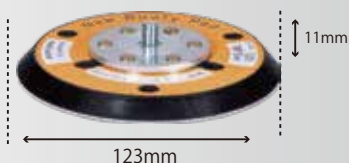

φ122マジックディスク  
¥3,000 (税抜)  
適応機種：930P専用  
228201

φ123パッドAssy  
¥2,500 (税抜)  
適応機種：G-150N,955GP-S,GP-Arc1専用  
22977A

123×10TMP-AM (アルミ)  
¥2,400 (税抜)  
適応機種：505N専用  
40961A

123×10MP  
¥2,500 (税抜)  
適応機種：935GS,S914GE,935G,S914GES専用  
22967AD