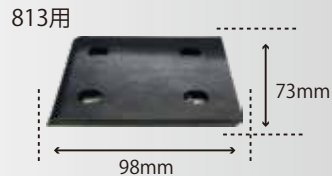

813用
LPパッド
¥2,500 (税抜)
適応機種：813など
208132LA