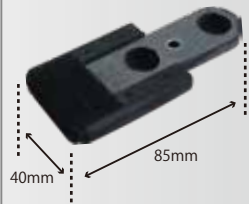

MP 505N 用オプションパッド

PAD No,5

Aパッド
¥2,500 (税抜)
40967A