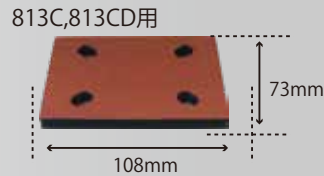

813C,813CD用
LPパッドAssy
¥3,500 (税抜)
適応機種：813C,813CDなど
23318LA