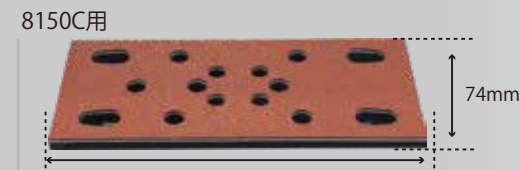

8150C用
74×174 LPパッド
¥5,000 (税抜)
ペーパーサイズ：75×175
22652LA