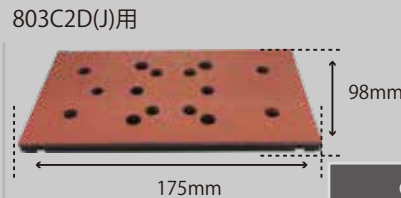

6×10TLP-A (茶)  
¥3,500 (税抜)  
適応機種：905A4など非吸塵  
28872LA

6×10TLP-D (6穴)  
¥3,600 (税抜)  
適応機種：905B4D-6など吸塵  
28872DLA

803C2,803C2D(C)用  
93×178 LPパッド(C)  
¥6,000 (税抜)  
ペーパーサイズ：95×180  
22914LA

C穴吸塵穴パターン

803C2D(J)用  
98×175 LPパッド(J)  
¥6,000 (税抜)  
ペーパーサイズ：100×180  
229141LA