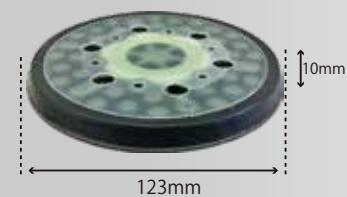

5×15 ソフトパッドM
¥3,500 (税抜)
適応機種：715A2など
21020A

123×10MP
¥2,500 (税抜)
適応機種：935GS,S914GE,935G,S914GES専用
22967AD