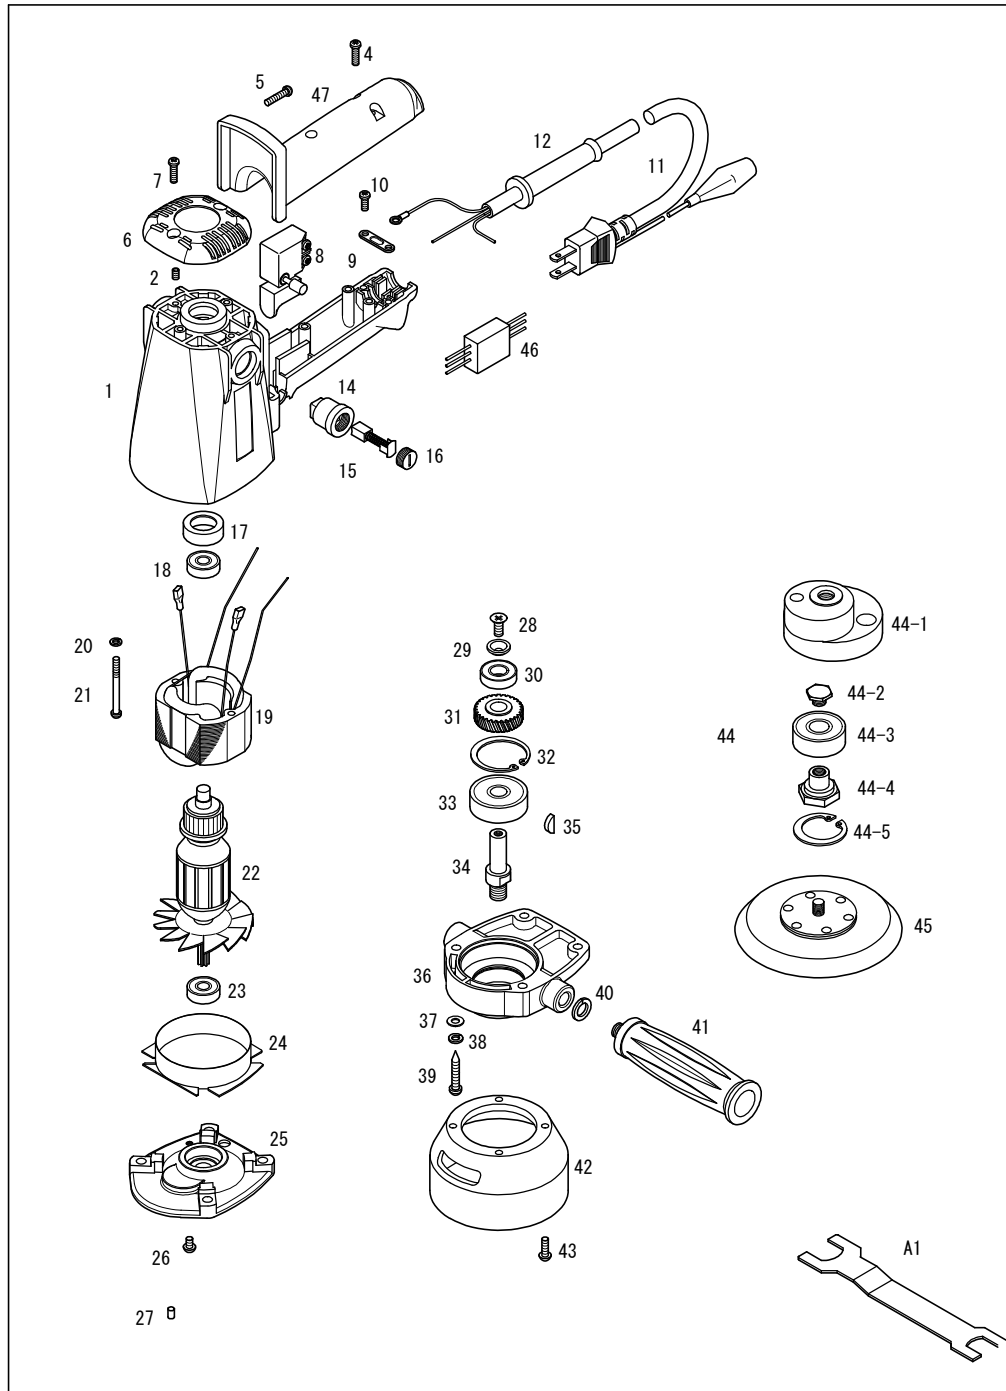

P-150GP

**COMPACT**

パーツNo.	図番	品名	員数	税抜単価	税抜価格	税込単価	税込定価
1	10401	ボデー	1	6,000	6,000	6,600	6,600
2	170406	六角穴付止ネジ(M4×6)	2	140	280	154	308
4	10425	M4×25タッピングビス	3	120	360	132	396
5	10417	M4×14タッピングビス	2	120	240	132	264
6	10405	エンドカバー	1	720	720	792	792
7	10417	M4×14タッピングビス	2	120	240	132	264
8	10208	スイッチ	1	1,400	1,400	1,540	1,540
9	10414	コード止具	1	180	180	198	198
10	10417	M4×14タッピングビス	2	120	240	132	264
11	10412	コード(5m)	1	3,600	3,600	3,960	3,960
12	10415	コードゴム	1	240	240	264	264
14	10408	カーボンホルダー	2	600	1,200	660	1,320
15	10409	カーボンブラシ(2ケセット)	1セット	720	720	792	792
16	10410	ホルダーキャップ	2	240	480	264	528
17	10416	ベアリングスリーブ	1	180	180	198	198
18	608VV	ボールベアリング(608VV)	1	600	600	660	660
19	12405	界磁	1	4,800	4,800	5,280	5,280
20	3204	スプリングワッシャー(M4)	2	10	20	11	22
21	10419	M4×45タッピングビス	2	120	240	132	264
22	12406	電機子	1	7,200	7,200	7,920	7,920
23	608VV	ボールベアリング(608VV)	1	600	600	660	660
24	10413	ファンフード	1	300	300	330	330
25	12451	センターブラケット	1	1,800	1,800	1,980	1,980
26	110408	ナベビス(M4×8)	1	100	100	110	110
27	12457	フリクションゴム	1	120	120	132	132
28	130510	皿ビス(M5×10)	1	100	100	110	110
29	22509	φ5皿ワッシャー	1	360	360	396	396
30	6900ZZ	ボールベアリング(6900ZZ)	1	700	700	770	770
31	12454	G4ハスバ歯車	1	2,400	2,400	2,640	2,640
32	R35	スナップリング(R-35)	1	140	140	154	154
33	6300ZZ	ボールベアリング(6300ZZ)	1	700	700	770	770
34	12420	スピンドル	1	2,100	2,100	2,310	2,310
35	510310	半月キー(3×10)	1	140	140	154	154
36	12452	ヘッド	1	6,000	6,000	6,600	6,600
37	3105	平ワッシャー(M5)	4	10	40	11	44
38	3205	スプリングワッシャー(M5)	4	10	40	11	44
39	10434	M5×32タッピングビス	4	120	480	132	528
40	3210	スプリングワッシャー(M10)	1	100	100	110	110
41	22125	グリップ	1	1,200	1,200	1,320	1,320
42	12421	ガードリング	1	1,200	1,200	1,320	1,320
43	150412	トラスビス(M4×12)	4	100	400	110	440
44	12422A	シャフトヘッドセット	1セット	6,800	6,800	7,480	7,480
44-1	12422	シャフトヘッド	(1)	3,600	3,600	3,960	3,960
44-2	202072	リテーナーボルト	(1)	360	360	396	396
44-3	6201DD	ボールベアリング(6201DD)	(1)	600	600	660	660
44-4	288373	パッドリテーナー	(1)	2,100	2,100	2,310	2,310
44-5	R32	スナップリング(R-32)	(1)	140	140	154	154
45	28869MA	5×11 TMP-A(黒)	1	3,900	3,900	4,290	4,290
46	10440	コンデンサー	1	1,200	1,200	1,320	1,320
47	104025	スイッチカバー	1	1,800	1,800	1,980	1,980
A1	288292	両口スパナ(17×22)	1	600	600	660	660