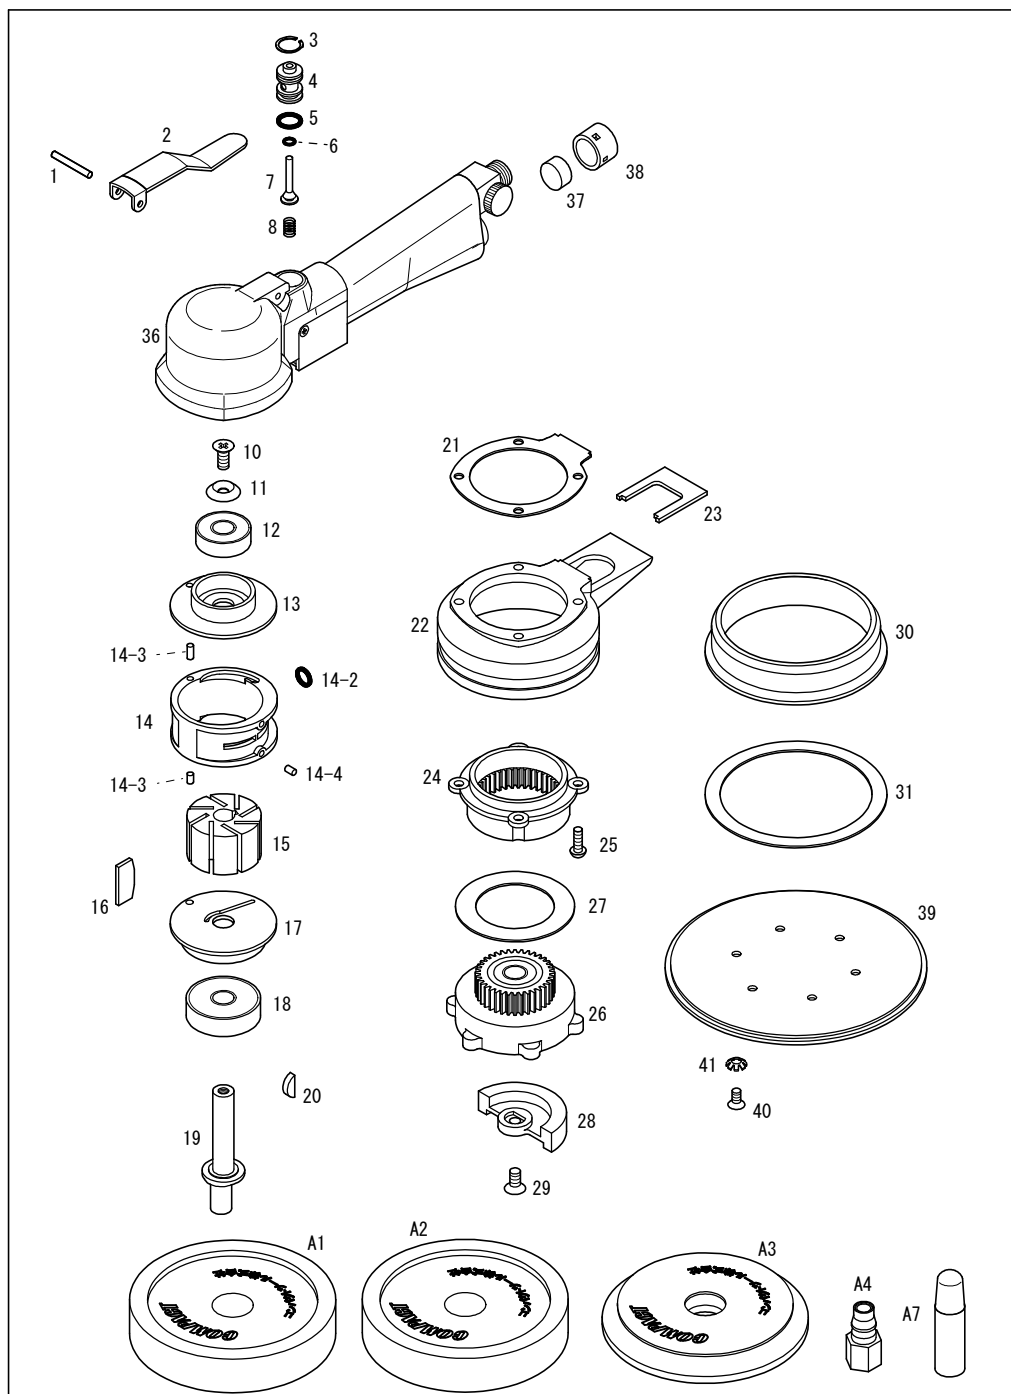

935GPS

COMPACT

パーツNo.	図番	品名	員数	税抜単価	税抜価格	税込単価	税込定価
1	410320	スプリングピン(φ3×20)	1	120	120	132	132
2	22975A	バルブレバー	1	1,080	1,080	1,188	1,188
2-2	22976	レバーキャップ	(1)	120	120	132	132
3	OV12	スナップリング(丸R-12)	1	140	140	154	154
4	20820A	バルブピンスリーブセット	1セット	2,400	2,400	2,640	2,640
5	KS07	Oリング(KS-7)	(2)	120	240	132	264
7	20823A	バルブセット	1セット	840	840	924	924
6	KS02	Oリング(KS-2)	(1)	120	120	132	132
8	25814	バルブスプリング	1	180	180	198	198
10	130512	皿ビス(M5×12)	1	100	100	110	110
11	3805	ロゼットワッシャー(M5)	1	100	100	110	110
12	6000ZZ	ボールベアリング(6000ZZ)	1	650	650	715	715
13	22964	Uベアケース	1	2,800	2,800	3,080	3,080
14	216031B	シリンダーセット	1セット	7,200	7,200	7,920	7,920
14-2	KS05	Oリング(KS-5)	(1)	120	120	132	132
14-3	410308	スプリングピン(φ3×8)	(2)	120	240	132	264
14-4	410304	スプリングピン(φ3×4)	(1)	120	120	132	132
15	22621	ローター	1	5,400	5,400	5,940	5,940
16	22622	ペーン	8	480	3,840	528	4,224
17	22963	レベアケース	1	2,800	2,800	3,080	3,080
18	6300ZZ	ボールベアリング(6300ZZ)	1	700	700	770	770
19	22965	ローターシャフト	1	7,200	7,200	7,920	7,920
20	510313	半月キー(3×13)	1	140	140	154	154
21	22907	ボデーパッキン	1	360	360	396	396
22	22951	ベースリング(黄)	1	1,400	1,400	1,540	1,540
23	22908	ダクトパッキン	1	120	120	132	132
24	22961	内歯車	1	4,800	4,800	5,280	5,280
25	150415	トラスビス(M4×15)	4	100	400	110	440
26	22960	ローヘッド	1	4,800	4,800	5,280	5,280
27	22973	φ56ダストシール	1	360	360	396	396
28	22962	バランスー	1	1,400	1,400	1,540	1,540
29	130510	皿ビス(M5×10)	1	100	100	110	110
30	22970	スカート	1	2,350	2,350	2,585	2,585
31	22972	スカートリップ	1	350	350	385	385
36	229011A	ボデーセット	1セット	9,000	9,000	9,900	9,900
36-1	22901	ボデー	(1)	5,500	5,500	6,050	6,050
36-2	229031	サイレンサー(黄)	(1)	1,200	1,200	1,320	1,320
36-3	22742	ノズル	(1)	120	120	132	132
36-4	J00020	スピコン	(1)	1,800	1,800	1,980	1,980
36-5	NPM-LP	グリップカバー	(1)	480	480	528	528
36-6	130306	皿ビス(M3×6)	(4)	100	400	110	440
37	22952	消音材	2	240	480	264	528
38	22953	サイレンサーキャップ	1	480	480	528	528
39	22977A	φ123パッドASSY	1	2,800	2,800	3,080	3,080
40	130406	皿ビス(M4×6)	6	100	600	110	660
41	3504	歯付皿座金(M4)	6	20	120	22	132
A1	21024	ウレタンパフ(細目) 30×150×30	1	2,000	2,000	2,200	2,200
A2	21023	ウレタンパフ(黄) 30×150×30	1	1,400	1,400	1,540	1,540
A3	21022	ウールパフ 20×150×30	1	2,400	2,400	2,640	2,640
A4	J0014	CFメネジカブラ	1	600	600	660	660
A7	A0017	10mlオイル	1	-	-	-	-