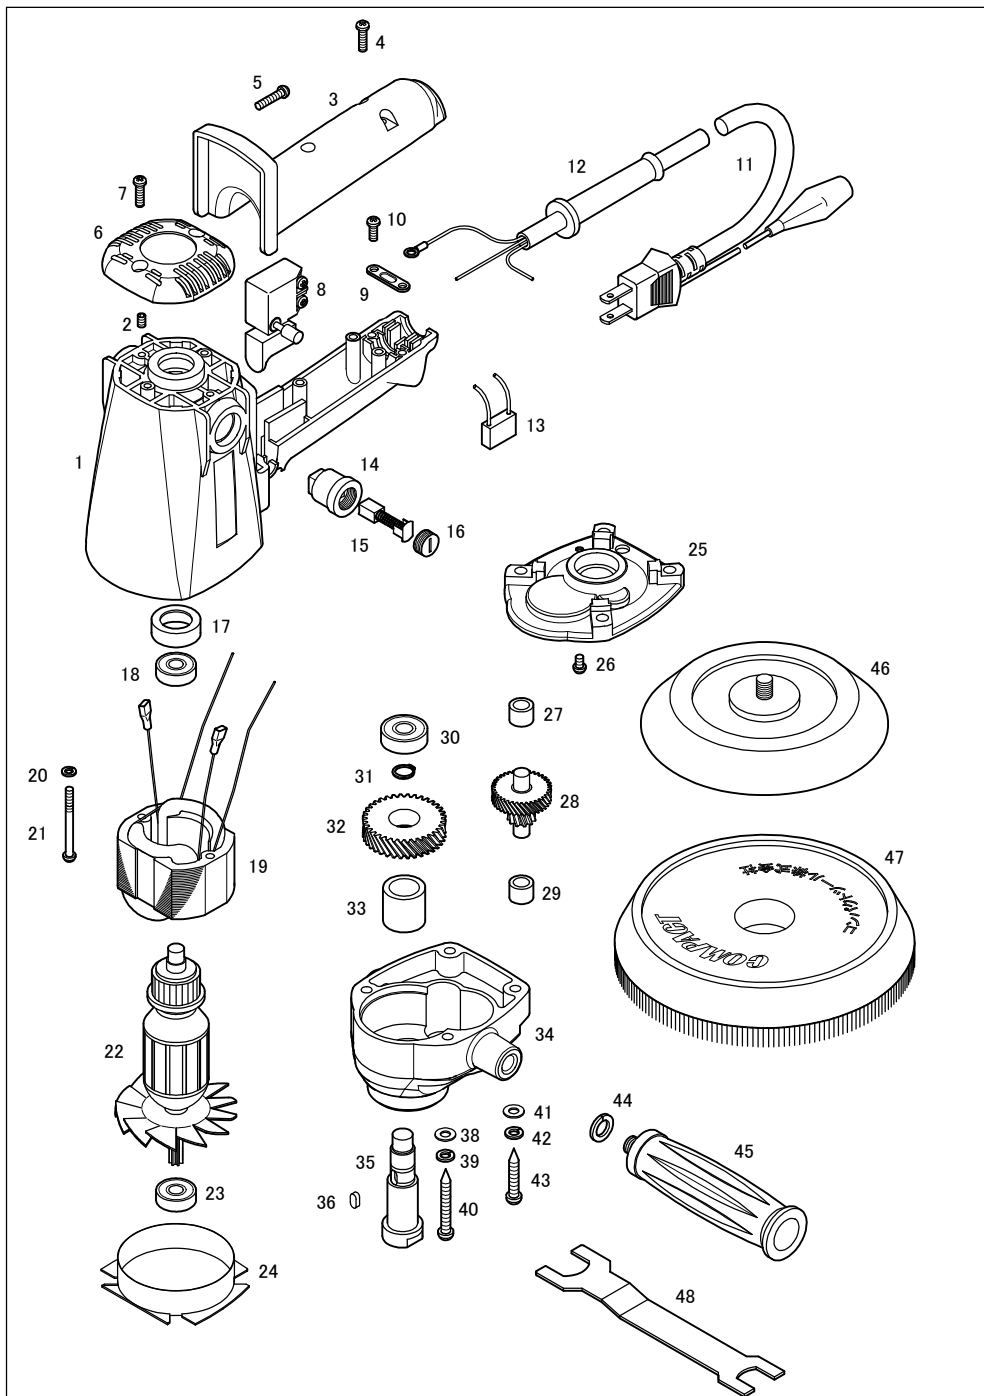

C-150N

COMPACT

パーツNo.	図番	品名	員数	単価	価格
1	10401	ボデー	1	5,000	5,000
2	170406	六角穴付止ネジ(M4×6)	2	120	240
3	10402	スイッチカバー	1	1,500	1,500
4	10425	M4×25タッピングビス	3	100	300
5	10417	M4×14タッピングビス	2	100	200
6	10405	エンドカバー	1	600	600
7	10417	M4×14タッピングビス	2	100	200
8	10208	スイッチ	1	1,200	1,200
9	10414	コード止具	1	150	150
10	10417	M4×14タッピングビス	2	100	200
11	10412	コード(5m)	1	3,000	3,000
12	10415	コードロゴム	1	200	200
13	10210	コンデンサー	1	600	600
14	10408	カーボンホルダー	2	500	1,000
15	10409	カーボンブラシ(2ケセット)	1セット	600	600
16	10410	ホルダーキャップ	2	200	400
17	10416	ベアリングスリーブ	1	150	150
18	608VV	ボールベアリング(608VV)	1	500	500
19	10216	界磁	1	4,000	4,000
20	3204	スプリングワッシャー(M4)	2	10	20
21	10419	M4×45タッピングビス	2	100	200
22	10217	電機子	1	6,000	6,000
23	608VV	ボールベアリング(608VV)	1	500	500
24	10413	ファンフード	1	250	250
25	10403	センターブラケット	1	1,500	1,500
26	110404	ナベビス(M4×4)	1	80	80
27	HK0808	ニードルベアリング(M81208)	1	1,000	1,000
28	10222	G3ギヤシャフト	1	1,500	1,500
29	HK0808	ニードルベアリング(M81208)	1	1,000	1,000
30	6200ZZ	ボールベアリング(6200ZZ)	1	450	450
31	S12	スナップリング(S-12)	1	80	80
32	10224	G4ハスバ歯車	1	2,000	2,000
33	10225	オイルレスリング(15d×21D×20t)	1	600	600
34	10404	ヘッド	1	5,000	5,000
35	102281	スピンドル	1	2,000	2,000
36	520408	両丸キー(4×4×8)	1	200	200
38	3105	平ワッシャー(M5)	2	10	20
39	3205	スプリングワッシャー(M5)	2	10	20
40	10420	M5×50タッピングビス	2	100	200
41	3105	平ワッシャー(M5)	2	10	20
42	3205	スプリングワッシャー(M5)	2	10	20
43	10418	M4×38タッピングビス	2	100	200
44	3210	スプリングワッシャー(M10)	1	80	80
45	22125	グリップ	1	1,000	1,000
46	21020A	5×15ソフトパッド(M)	1	3,500	3,500
47	21022	ウールパフ 20×150×30	1	2,100	2,100
48	288292	両口スパナ (17×22)	1	500	500