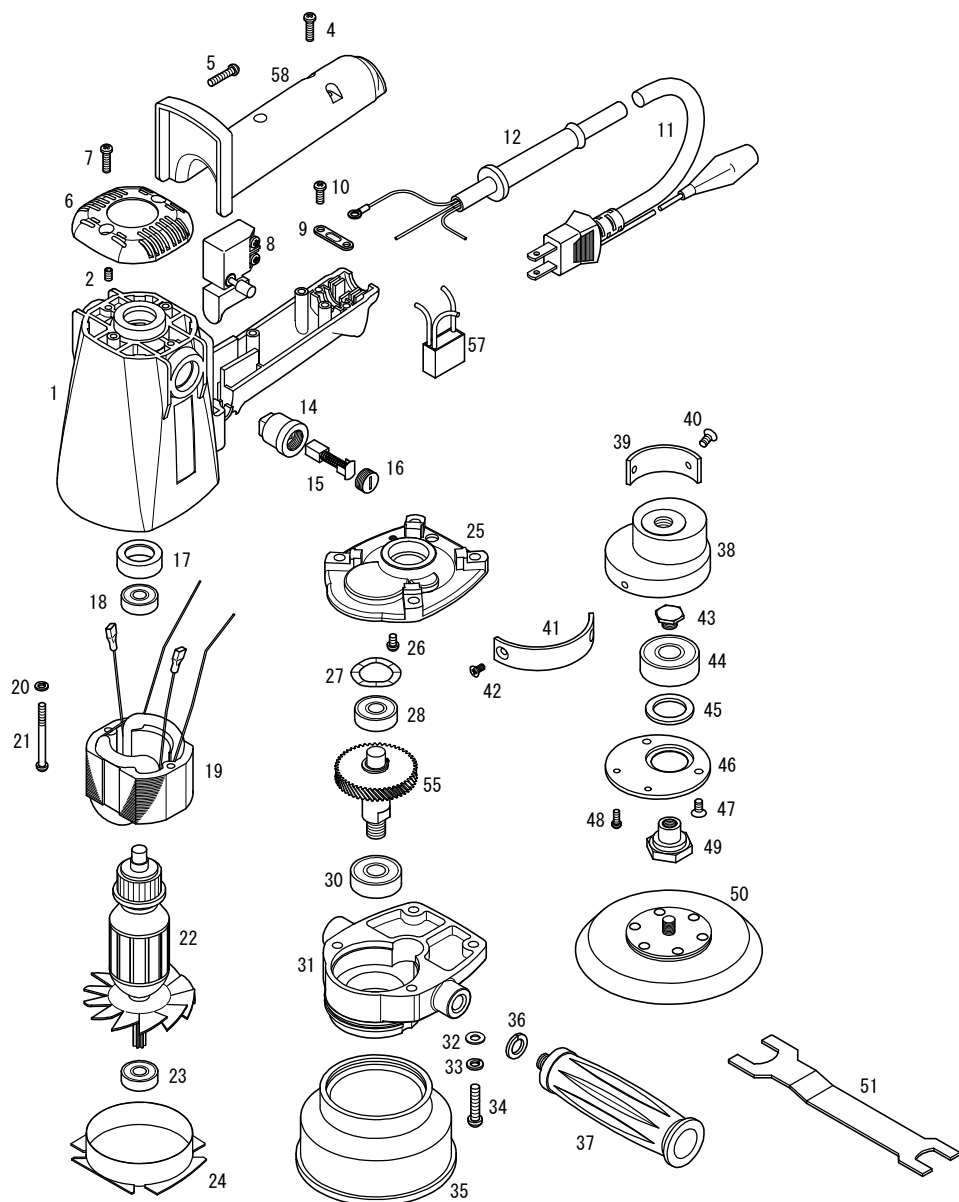

P-150N

パーツNo.	図番	品名	員数	税抜単価	税抜価格	税込単価	税込定価
1	10401	ボデー	1	6,000	6,000	6,600	6,600
2	170406	六角穴付止ネジ(M4×6)	2	140	280	154	308
4	10425	M4×25タッピングビス	3	120	360	132	396
5	10417	M4×14タッピングビス	2	120	240	132	264
6	10405	エンドカバー	1	720	720	792	792
7	10417	M4×14タッピングビス	2	120	240	132	264
8	10208	スイッチ	1	1,400	1,400	1,540	1,540
9	10414	コード止具	1	180	180	198	198
10	10417	M4×14タッピングビス	2	120	240	132	264
11	10412	コード(5m)	1	3,600	3,600	3,960	3,960
12	10415	コードゴム	1	240	240	264	264
14	10408	カーボンホルダー	2	600	1,200	660	1,320
15	10409	カーボンブラシ(2ケセット)	1セット	720	720	792	792
16	10410	ホルダーキャップ	2	240	480	264	528
17	10416	ベアリングスリーブ	1	180	180	198	198
18	608VV	ボールベアリング(608VV)	1	600	600	660	660
19	12405	界磁	1	4,800	4,800	5,280	5,280
20	3204	スプリングワッシャー(M4)	2	10	20	11	22
21	10419	M4×45タッピングビス	2	120	240	132	264
22	12406	電機子	1	7,200	7,200	7,920	7,920
23	608VV	ボールベアリング(608VV)	1	600	600	660	660
24	10413	ファンフード	1	300	300	330	330
25	10403	センターブラケット	1	1,800	1,800	1,980	1,980
26	110404	ナベビス(M4×4)	1	100	100	110	110
27	3720	ウェーブワッシャー(WW-20)	1	120	120	132	132
28	6200ZZ	ボールベアリング(6200ZZ)	1	540	540	594	594
30	6002VV	ボールベアリング(6002VV)	1	880	880	968	968
31	10432	ヘッド	1	6,900	6,900	7,590	7,590
32	3105	平ワッシャー(M5)	4	10	40	11	44
33	3205	スプリングワッシャー(M5)	4	10	40	11	44
34	10434	M5×32タッピングビス	4	120	480	132	528
35	218662	フード	1	1,700	1,700	1,870	1,870
36	3210	スプリングワッシャー(M10)	1	100	100	110	110
37	22125	グリップ	1	1,200	1,200	1,320	1,320
38	10433	シャフトヘッド	1	3,600	3,600	3,960	3,960
38A	10433A	シャフトヘッドセット(P. No. 38~49)	1	10,100	10,100	11,110	11,110
39	104332	Uバランスーウェート	1	600	600	660	660
40	130406	皿ビス(M4×6)	2	100	200	110	220
41	104331	Lバランスーウェート	1	600	600	660	660
42	130406	皿ビス(M4×6)	2	100	200	110	220
43	202072	リテーナーボルト	1	360	360	396	396
44	6201DD	ボールベアリング(6201DD)	1	600	600	660	660
45	288363	φ26 フェルトリング	1	240	240	264	264
46	2883622	リテーニングプレート	1	1,200	1,200	1,320	1,320
47	130408	皿ビス(M4×8)	2	100	200	110	220
48	110308	ナベビス(M3×8)	2	100	200	110	220
49	288373	パッドリテーナー	1	2,100	2,100	2,310	2,310
50-1	28869MA	5×11 TMP-A(黒)	1	3,900	3,900	4,290	4,290
51	288292	両口スパナ(17×22)	1	600	600	660	660
55	124023A	スピンドルAssy.	1セット	5,040	5,040	5,544	5,544
57	10440	コンデンサー	1	1,200	1,200	1,320	1,320
58	104025	スイッチカバー	1	1,800	1,800	1,980	1,980