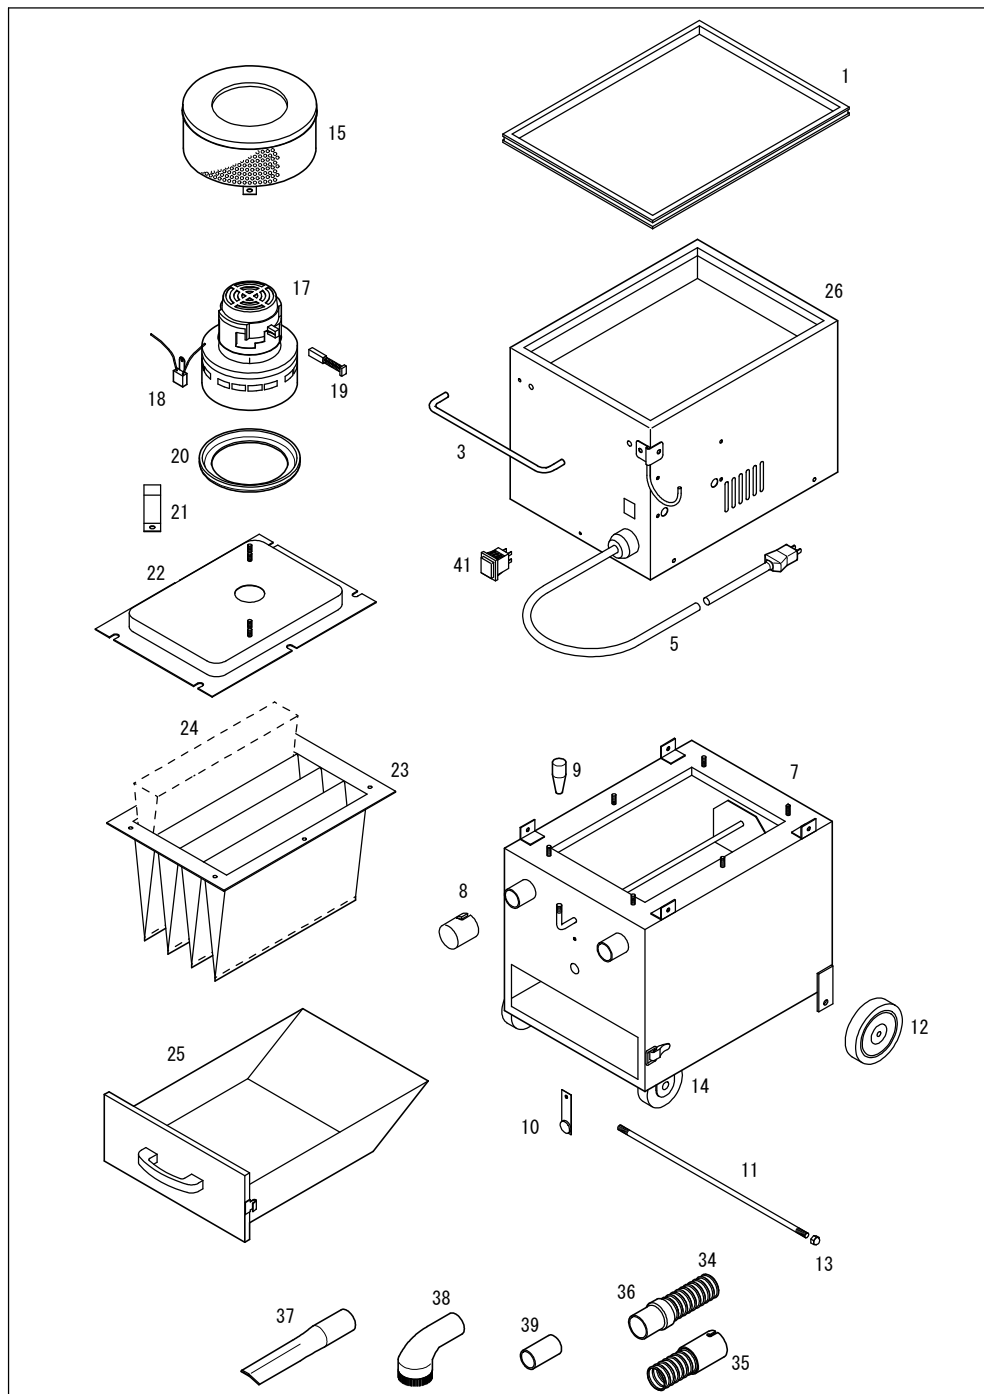

EKC-2100N

COMPACT

パーツNo.	図番	品名	員数	単価	価格
1	40603	クッションゴム	1	7,700	7,700
3	40632	取手	1	3,300	3,300
5	40630	コード(5m)	1	6,600	6,600
6	40637	ナベビス(M5×10、S. W、平ワッシャー付)	6	110	660
7	40631	本体	1	88,000	88,000
8	40613	吸込ロキャップ	1	1,650	1,650
9	40612	シェーキングレバー柄	1	660	660
10	40633	安全弁	1	1,650	1,650
11	406144	車軸	1	3,300	3,300
12	406142	車輪(固定)	2	3,960	7,920
13	2608	袋ナット(M8)	2	165	330
14	406143	キャスター(自在)	2	3,850	7,700
15	40627	モーター排気カバーAssy.	1	7,700	7,700
17	405121	モーターAssy.	1	28,600	28,600
18	40629	雑防コンデンサー	1	1,100	1,100
19	40623	カーボン	2	1,100	2,200
20	40626	モーター吸込ロパッキン	1	1,430	1,430
21	40625	モーター押え	2	660	1,320
22	40628	モーターベース	1	13,200	13,200
23	40611	フィルター	1	16,500	16,500
24	40610	スペーサー	4	2,750	11,000
25	40615	塵箱	1	11,000	11,000
26	40604	上部カバー	1	44,000	44,000
34	DH322	φ32ダクトホース	1	4,400	4,400
35	J0020	φ32ダクトホースカウスG	1	1,100	1,100
36	28843	φ32ダクトカウス(グレー)	1	660	660
37	40521	スキマノズル	1	3,520	3,520
38	40523	丸ブラシ	1	4,840	4,840
39	40617	EKジョイント	1	660	660
41	40640	スイッチ	1	2,200	2,200