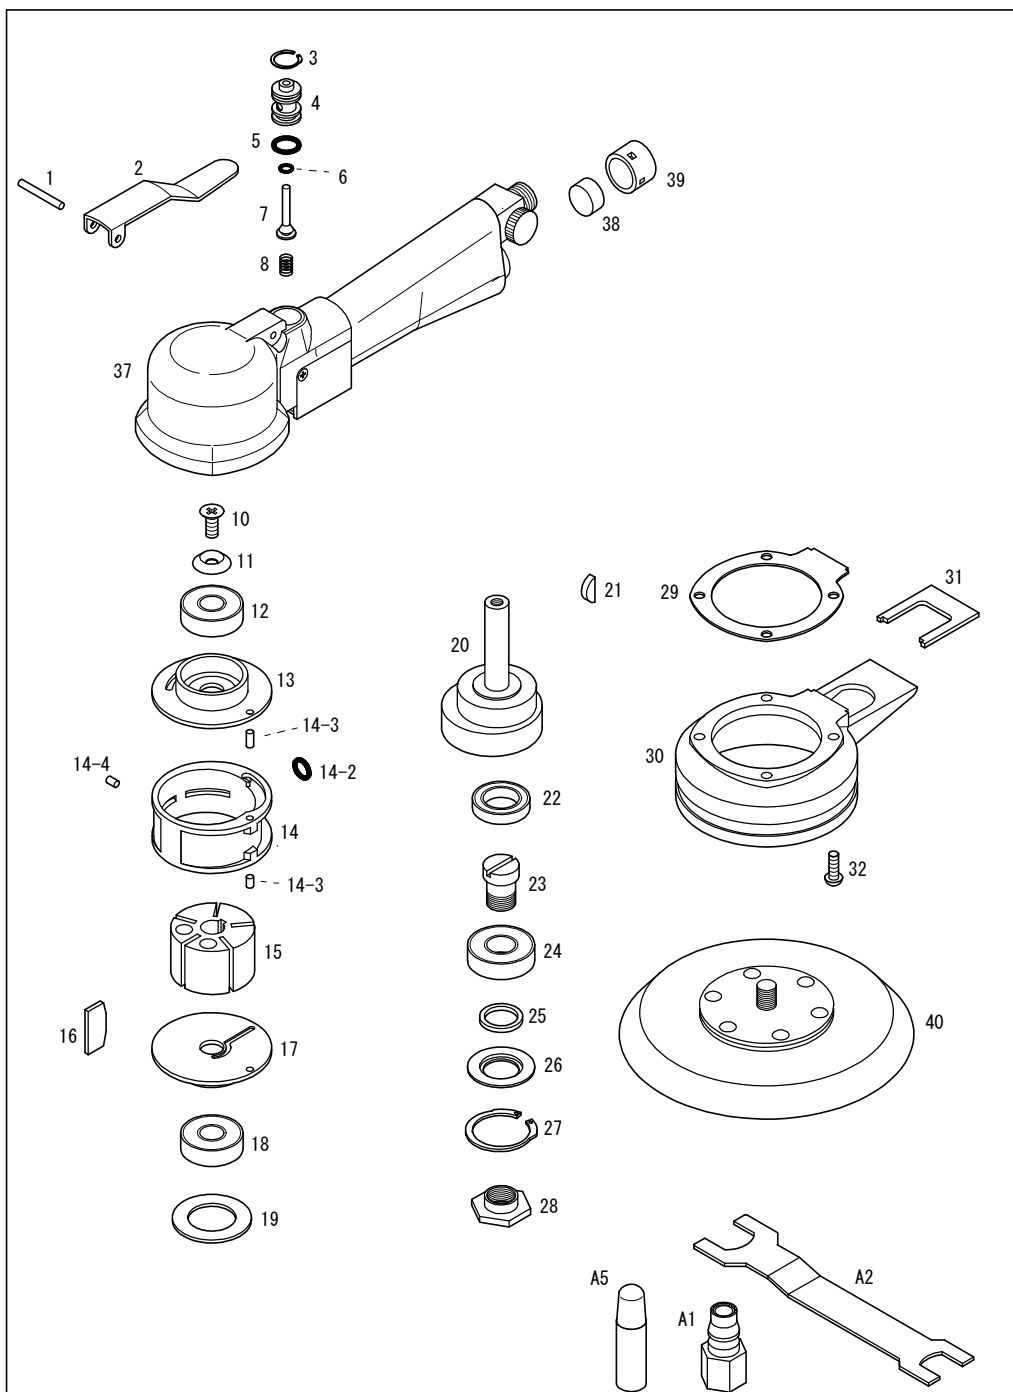

935C

COMPACT

パーツNo.	図番	品名	員数	税抜単価	税抜価格	税込単価	税込定価
1	410320	スプリングピン(φ3×20)	1	120	120	132	132
2	298201	バルブレバー	1	960	960	1,056	1,056
3	OV12	スナップリング(丸R-12)	1	140	140	154	154
4	20820A	バルブピンスリーブセット	1セット	2,400	2,400	2,640	2,640
5	KS07	Oリング(KS-7)	(2)	120	240	132	264
7	20823A	バルブセット	1セット	840	840	924	924
6	KS02	Oリング(KS-2)	(1)	120	120	132	132
8	25814	バルブスプリング	1	180	180	198	198
10	130512	皿ビス(M5×12)	1	100	100	110	110
11	3805	ロゼットワッシャー(M5)	1	100	100	110	110
12	6000ZZ	ボールベアリング(6000ZZ)	1	650	650	715	715
13	207083	Uベアケース	1	2,800	2,800	3,080	3,080
14	216031A	シリンダーセット	1セット	7,200	7,200	7,920	7,920
14-2	KS05	Oリング(KS-5)	(1)	120	120	132	132
14-3	410308	スプリングピン(φ3×8)	(2)	120	240	132	264
14-4	410304	スプリングピン(φ3×4)SUS	(1)	120	120	132	132
15	22305	ローター	1	5,000	5,000	5,500	5,500
16	216061	ペーン	5	480	2,400	528	2,640
17	209054	Lベアケース	1	2,800	2,800	3,080	3,080
18	6000ZZ	ボールベアリング(6000ZZ)	1	650	650	715	715
19	22328	ダストシール(32×20)	1	120	120	132	132
20	22321	ヘッド付シャフト	1	7,200	7,200	7,920	7,920
21	510313	半月キー(3×13)	1	140	140	154	154
22	6802VV	ボールベアリング(6802VV)	1	1,400	1,400	1,540	1,540
23	22322	パッドリテーナー	1	1,800	1,800	1,980	1,980
24	6001DDW	ボールベアリング(6001DDW)	1	700	700	770	770
25	22309	φ18フェルトリング	1	240	240	264	264
26	22308	ダストシール	1	420	420	462	462
27	OV28	スナップリング(丸R-28)	1	140	140	154	154
28	22323	リテーナーナット	1	600	600	660	660
29	22907	ボデーパッキン	1	360	360	396	396
30	22951	ベースリング(黄)	1	1,400	1,400	1,540	1,540
31	22908	ダクトパッキン	1	120	120	132	132
32	150412	トラスビス(M4×12)	4	100	400	110	440
37	229011A	ボデーセット	1セット	9,000	9,000	9,900	9,900
37-1	22901	ボデー	(1)	5,500	5,500	6,050	6,050
37-2	229031	サイレンサー(黄)	(1)	1,200	1,200	1,320	1,320
37-3	22742	ノズル	(1)	120	120	132	132
37-4	J00020	スピコン	(1)	1,800	1,800	1,980	1,980
37-5	NPM-LP	グリップカバー	(1)	480	480	528	528
37-6	130306	皿ビス(M3×6)	(4)	100	400	110	440
38	22952	消音材	2	240	480	264	528
39	22953	サイレンサーキャップ	1	480	480	528	528
40-1	28869MA	5×11 TMP-A(黒)	1	3,900	3,900	4,290	4,290
40-2	28869LA	5×11 TLP-A(茶)	1	3,600	3,600	3,960	3,960
A1	J0014	CFメネジカプラ	1	600	600	660	660
A2	288292	両口スパナ(17×22)	1	600	600	660	660
A5	A0017	10mlオイル	1	-	-	-	-