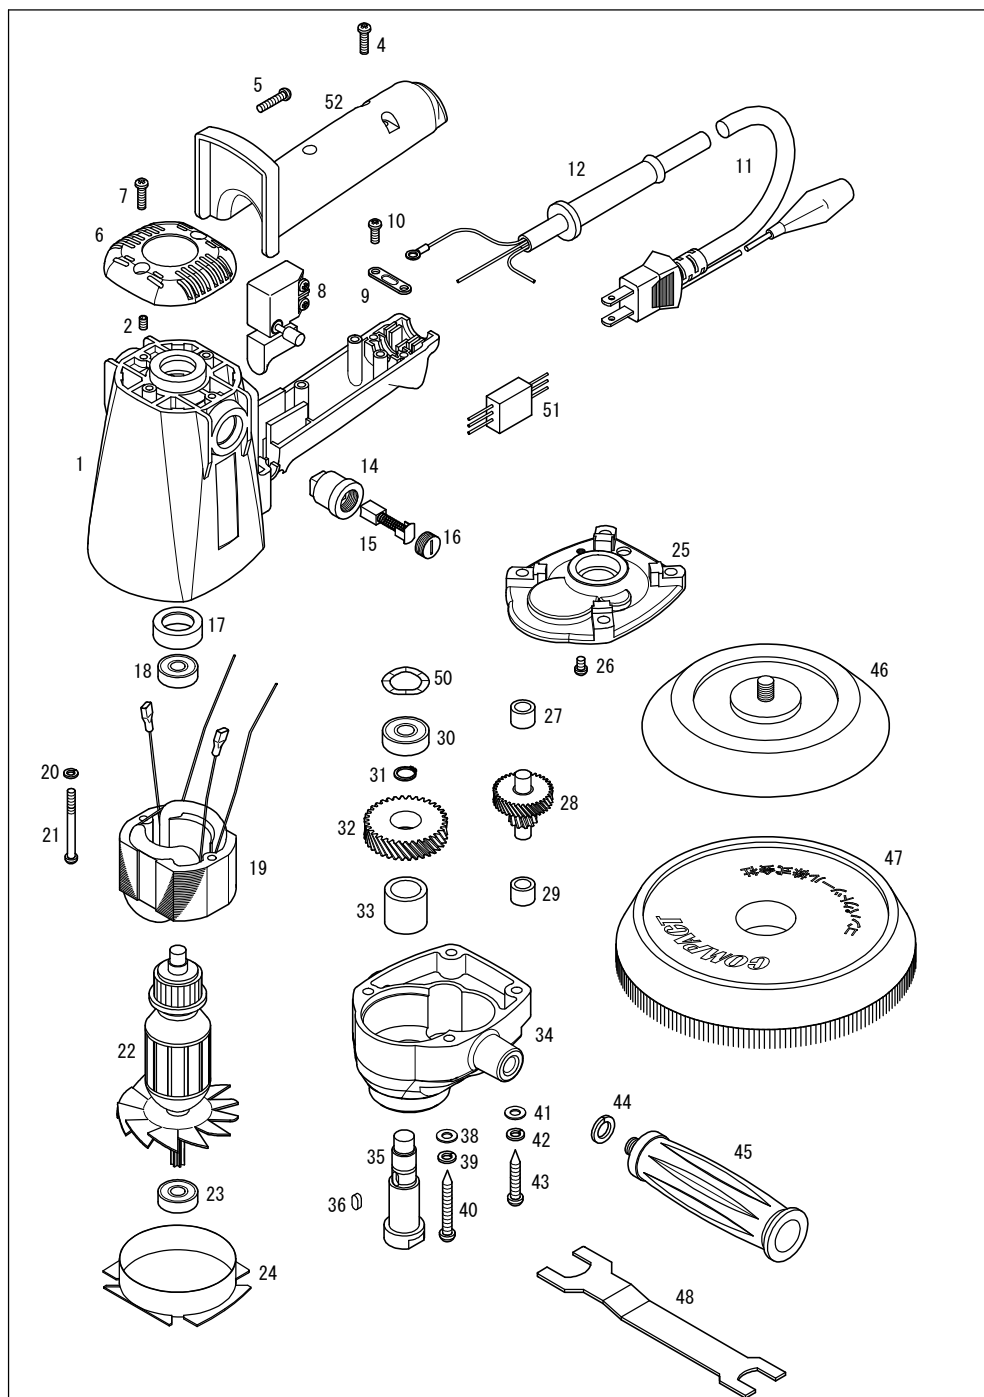

C-150N

COMPACT

パーツNo.	図番	品名	員数	単価	価格
1	10401	ボデー	1	5,500	5,500
2	170406	六角穴付止ネジ(M4×6)	2	132	264
4	10425	M4×25タッピングビス	3	110	330
5	10417	M4×14タッピングビス	2	110	220
6	10405	エンドカバー	1	660	660
7	10417	M4×14タッピングビス	2	110	220
8	10208	スイッチ	1	1,320	1,320
9	10414	コード止具	1	165	165
10	10417	M4×14タッピングビス	2	110	220
11	10412	コード(5m)	1	3,300	3,300
12	10415	コードロゴム	1	220	220
14	10408	カーボンホルダー	2	550	1,100
15	10409	カーボンブラシ(2ヶセット)	1セット	660	660
16	10410	ホルダーキャップ	2	220	440
17	10416	ベアリングスリーブ	1	165	165
18	608VV	ボールベアリング(608VV)	1	550	550
19	10216	界磁	1	4,400	4,400
20	3204	スプリングワッシャー(M4)	2	11	22
21	10419	M4×4.5タッピングビス	2	110	220
22	10217	電機子	1	6,600	6,600
23	608VV	ボールベアリング(608VV)	1	550	550
24	10413	ファンフード	1	275	275
25	10403	センターブラケット	1	1,650	1,650
26	110404	ナベビス(M4×4)	1	88	88
27	HK0808	ニードルベアリング(M81208)	1	1,100	1,100
28	10222	G3ギヤシャフト	1	1,650	1,650
29	HK0808	ニードルベアリング(M81208)	1	1,100	1,100
30	6200ZZ	ボールベアリング(6200ZZ)	1	495	495
31	S12	スナップリング(S-12)	1	88	88
32	10224	G4ハスバ歯車	1	2,200	2,200
33	10225	オイルレスリング(15d×21D×20t)	1	660	660
34	10404	ヘッド	1	5,500	5,500
35	102281	スピンドル	1	2,200	2,200
36	520408	両丸キー(4×4×8)	1	220	220
38	3105	平ワッシャー(M5)	2	11	22
39	3205	スプリングワッシャー(M5)	2	11	22
40	10420	M5×50タッピングビス	2	110	220
41	3105	平ワッシャー(M5)	2	11	22
42	3205	スプリングワッシャー(M5)	2	11	22
43	10418	M4×38タッピングビス	2	110	220
44	3210	スプリングワッシャー(M10)	1	88	88
45	22125	グリップ	1	1,100	1,100
46	21020A	5×15ソフトパッド(M)	1	3,850	3,850
47	21022	ウールパフ 20×150×30	1	2,310	2,310
48	288292	両口スパナ(17×22)	1	550	550
50	3720	ウェーブワッシャー(WW-20)	1	110	110
51	10440	コンデンサー	1	1,100	1,100
52	104025	スイッチカバー	1	1,650	1,650