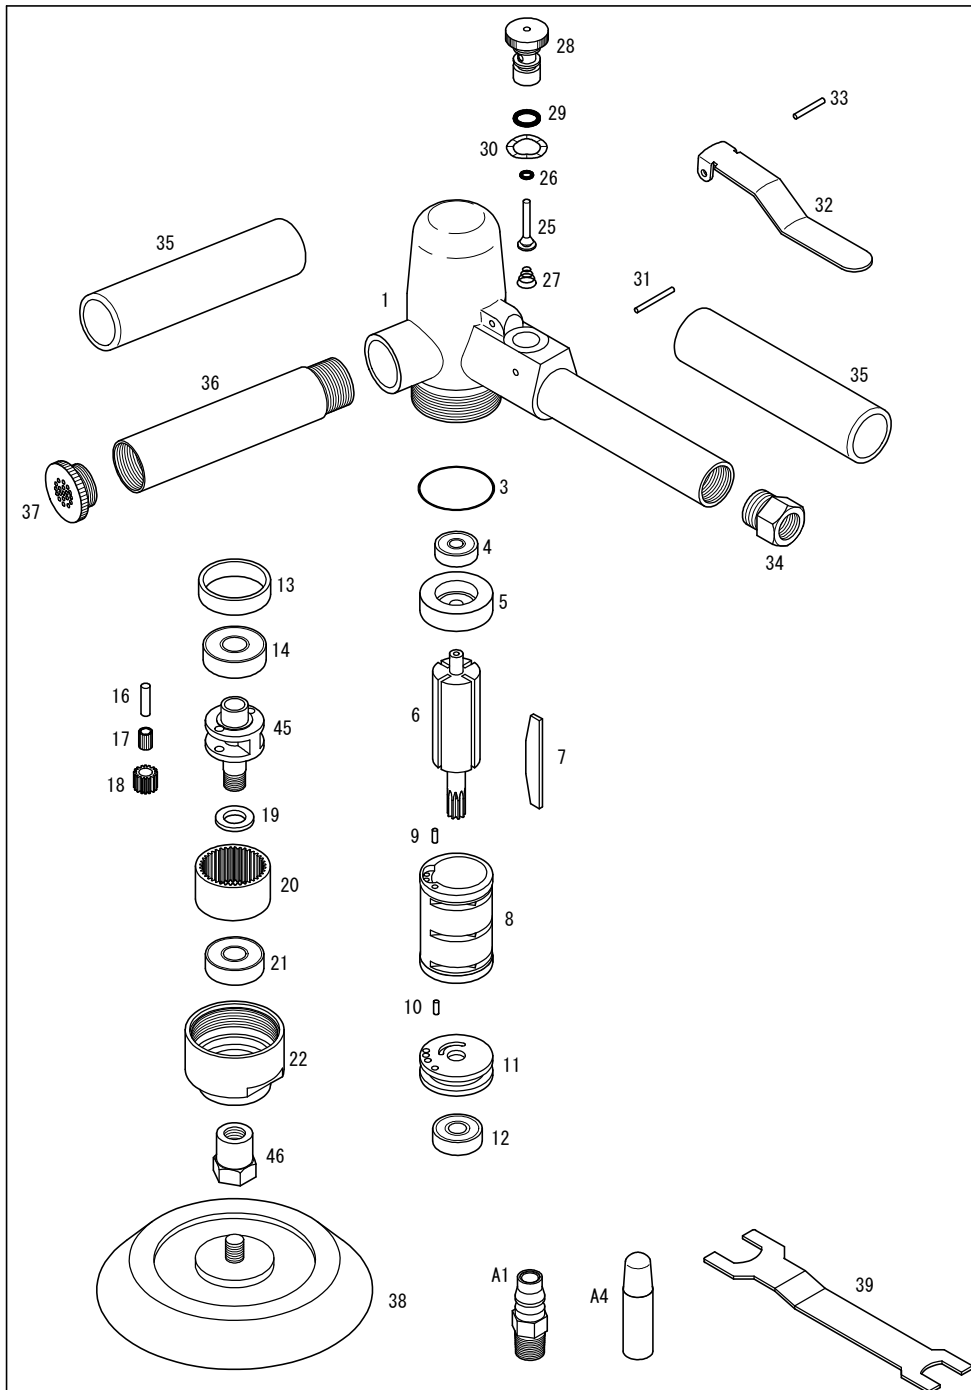

715A2

パーツNo.	図番	品名	員数	税抜単価	税抜価格	税込単価	税込定価
1	210011	ボデー	1	6,000	6,000	6,600	6,600
3	26705	φ32.5 オリング	2	480	960	528	1,056
4	626ZZ	ボールベアリング(626ZZ)	1	600	600	660	660
5	21010	Rベアケース	1	3,000	3,000	3,300	3,300
6	21002	ローター	1	7,200	7,200	7,920	7,920
7	21008	ペーン	4	480	1,920	528	2,112
8	210072AA	シリンダーセット	1セット	7,200	7,200	7,920	7,920
9	412508	スプリングピン(φ2.5×8)	(1)	120	120	132	132
10	412508	スプリングピン(φ2.5×8)	(1)	120	120	132	132
11	21009	Fベアケース	1	3,000	3,000	3,300	3,300
12	608ZZ	ボールベアリング(608ZZ)	1	600	600	660	660
13	21016	ベアリングスリーブ	1	950	950	1,045	1,045
14	6001ZZ	ボールベアリング(6001ZZ)	1	600	600	660	660
16	21006	アイドルギヤシャフト(φ4×13.8)	2	600	1,200	660	1,320
17	420108	ニードルローラー(φ1×7.8)	30	30	900	33	990
18	21004	アイドルギヤ	2	2,100	4,200	2,310	4,620
19	21015	スピンドルスパーサー	1	360	360	396	396
20	21003	リングギヤ	1	3,000	3,000	3,300	3,300
21	6000ZZ	ボールベアリング(6000ZZ)	1	650	650	715	715
22	21011	クランプナット(長さ30mm)	1	3,600	3,600	3,960	3,960
25	28811A	バルブセット	1セット	840	840	924	924
26	KS02	オリング(KS-2)	(1)	120	120	132	132
27	28827B	バルブスプリング	1	180	180	198	198
28	28814EA	レギュレーターセット	1セット	2,640	2,640	2,904	2,904
29	KS07	オリング(KS-7)	(2)	120	240	132	264
30	3712	ウェーブワッシャー(WW-12)	1	100	100	110	110
31	420322	ニードルローラー(φ3×21.8)	1	120	120	132	132
32	298201	バルブレパー	1	960	960	1,056	1,056
33	410320	スプリングピン(φ3×20)	1	120	120	132	132
34	210171	アダプター	1	720	720	792	792
35	267062	グリップカバー(黒)	2	360	720	396	792
36	21012	グリップ	1	1,400	1,400	1,540	1,540
37	21014	サイレンサー	1	1,200	1,200	1,320	1,320
38	21020A	5×15ソフトパッド(M)	1	4,000	4,000	4,400	4,400
39	288292	両口スパナ(17×22)	1	600	600	660	660
45	210052	スピンドル	1	4,200	4,200	4,620	4,620
46	267022	ネジジョイント	1	720	720	792	792
A1	J0015	CMオネジカブラ	1	600	600	660	660
A4	A0017	10mlオイル	1	-	-	-	-