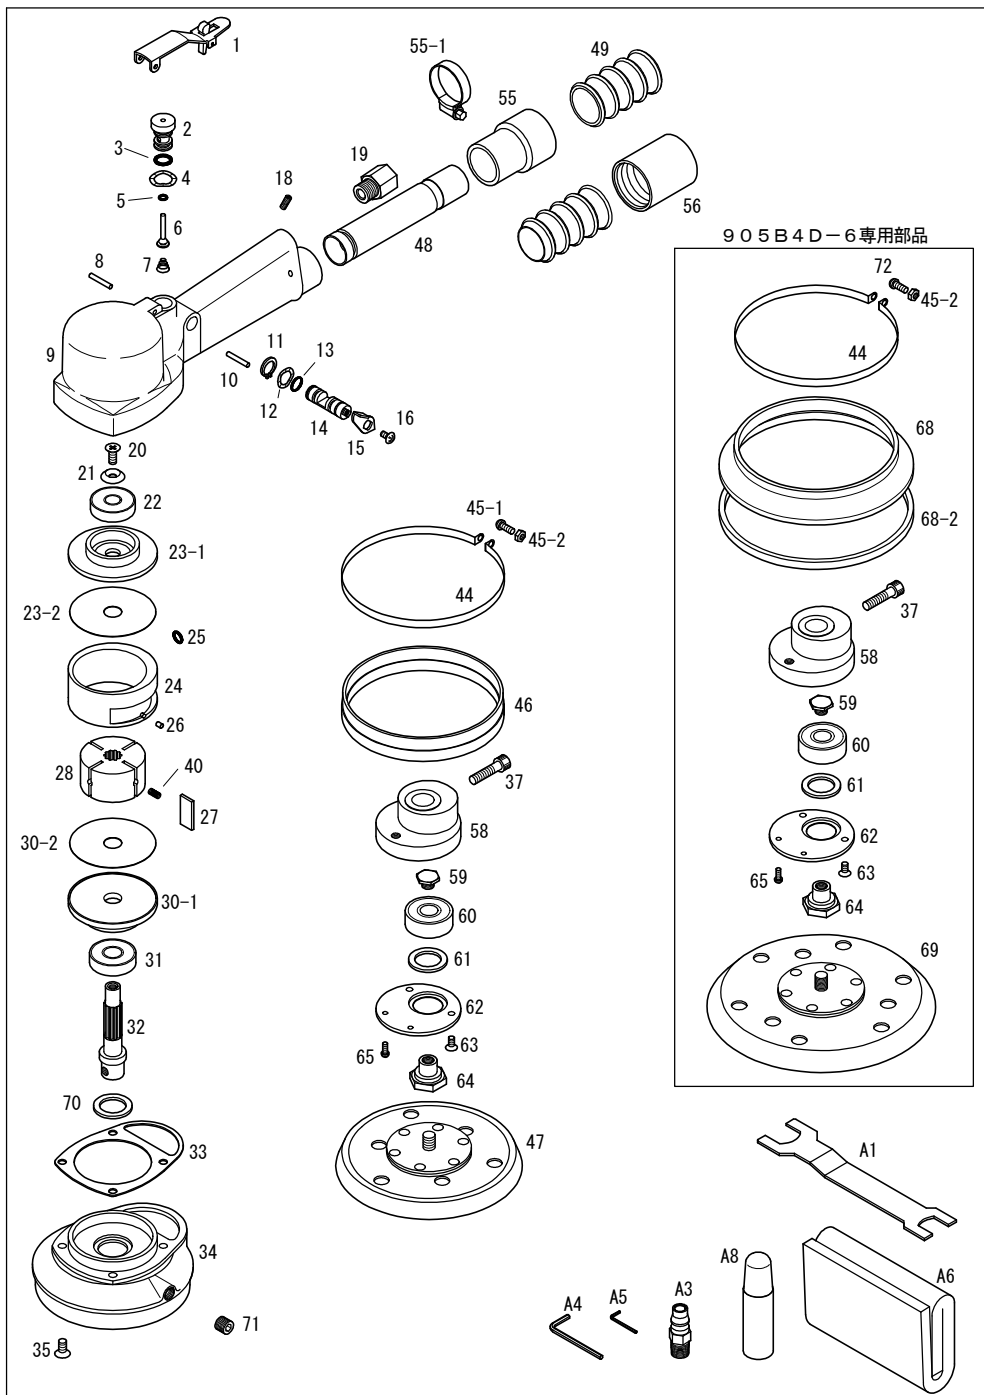

905B4D / B4D-6

COMPACT

パーツNo.	図番	品名	員数	単価	価格
1	288152	バルブレバー-Assy.	1	880	880
2	298181A	バルブピンスリーブセット	1セット	2,200	2,200
3	KS07	Oリング(KS-7)	(2)	110	220
4	3712	ウェーブワッシャー(WW-12)	1	88	88
6	28811A	バルブセット	1セット	770	770
5	KS02	Oリング(KS-2)	(1)	110	110
7	28827B	バルブスプリング	1	165	165
8	410320	スプリングピン(φ3×20)	1	110	110
9	298013A	ボデー	1	6,600	6,600
10	420318	ニードルピン(φ3×17.8)	1	110	110
11	S10	スナップリング(S-10)	2	132	264
12	3710	ウェーブワッシャー(WW-10)	1	88	88
14	29823A	レギュレーターセット	1セット	880	880
13	KS05	Oリング(KS-5)	(2)	110	220
15	290532	レギュレバー	1	330	330
16	150406	トラスビス(M4×6)	1	88	88
18	170406	六角穴付止ネジ(M4×6)	1	132	132
19	28841	PSアダプター	1	660	660
20	130512	皿ビス(M5×12)	1	88	88
21	3805	ロゼットワッシャー(M5)	1	88	88
22	6200ZZ	ボールベアリング(6200ZZ)	1	495	495
23	288062A	Uベアケースセット	1セット	2,640	2,640
23-1	288062	Uベアケース	(1)	1,980	1,980
23-2	288082	サイドプレート	(1)	660	660
24	28802DA	シリンダーセット	1セット	6,600	6,600
25	KS04	Oリング(KS-4)	(1)	110	110
26	410305	スプリングピン(φ3×5)	(1)	110	110
27	28804	ペーン	4	275	275
28	28803	ローター	1	4,620	4,620
30	288072AA	Lベアケースセット	1セット	2,640	2,640
30-1	288072	Lベアケース	(1)	1,980	1,980
30-2	288082	サイドプレート	(1)	660	660
31	6201ZZ	ボールベアリング(6201ZZ)	1	495	495
32	20203	ローターシャフト	1	3,300	3,300
33	T830611	ボデーガスカート	1	330	330
34	202011	ベースリング	1	4,180	4,180
35	120515	セムスビス(M5×15)	4	99	396
37	180625	六角穴付ボルト(M6×25)	1	132	132
40	25804	ベーンスプリング	4	110	440
44	20211	スカートバンド	1	660	660
45-1	110410	ナベビス(M4×10)	1	88	88
45-2	2104	ナット(M4)	1	11	11
46	202021A	スカート	1	660	660
47-1	28869DMA	5×11 TMP-D(黒)	1	3,850	3,850
47-2	28869DLA	5×11 TLP-D(茶)	1	3,520	3,520
48	29831	エゼクター	1	660	660
49	UH25	φ25ハイスイホース(2m)	1	4,400	4,400
55	298243	25ダクトハウス(Nカウス)	1	660	660
55-1	1A35	ハイグリップ	1	440	440
56	298242	25ダクトハウス(Gカウス)	1	660	660
58	2883612	シャフトヘッド	1	3,300	3,300
59	202072	リテーナーボルト	1	330	330
60	6201DD	ボールベアリング(6201DD)	1	550	550
61	288363	φ26 フェルトリング	1	220	220
62	2883622	リテーニングプレート	1	1,100	1,100
63	130408	皿ビス(M4×8)	2	88	176
64	288373	バンドリテーナー	1	1,980	1,980
65	110308	ナベビス(M3×8)	2	88	176
70	288363	φ26 フェルトリング	1	220	220
71	0108PT	PTプラグ(1/8")	1	220	220
A1	288292	両口スバナ(17×22)	1	550	550
A3	J0015	CMオネジカブラ	1	550	550
A4	LW005	Lレンチ(5mm)	1	165	165
A5	LW002	Lレンチ(2mm)	1	110	110
A6	A94023S	紙ダストバック(5枚入)	1	1,980	1,980
A8	A0017	10mlオイル	1	-	-
100	2883612A	シャフトヘッドセット(No.58~65)	1セット	7,832	7,832
以下905B4D-6専用部品					
68	T830614A	スカート	1セット	1,650	1,650
68-2	T830615	リップスカート	(1)	550	550
69-1	28872DLA	6×10 TLP-D(茶)	1	3,850	3,850
69-2	28872DMA	6×10 TMP-D(黒)	1	3,960	3,960
72	110420	ナベビス(M4×20)	1	88	88