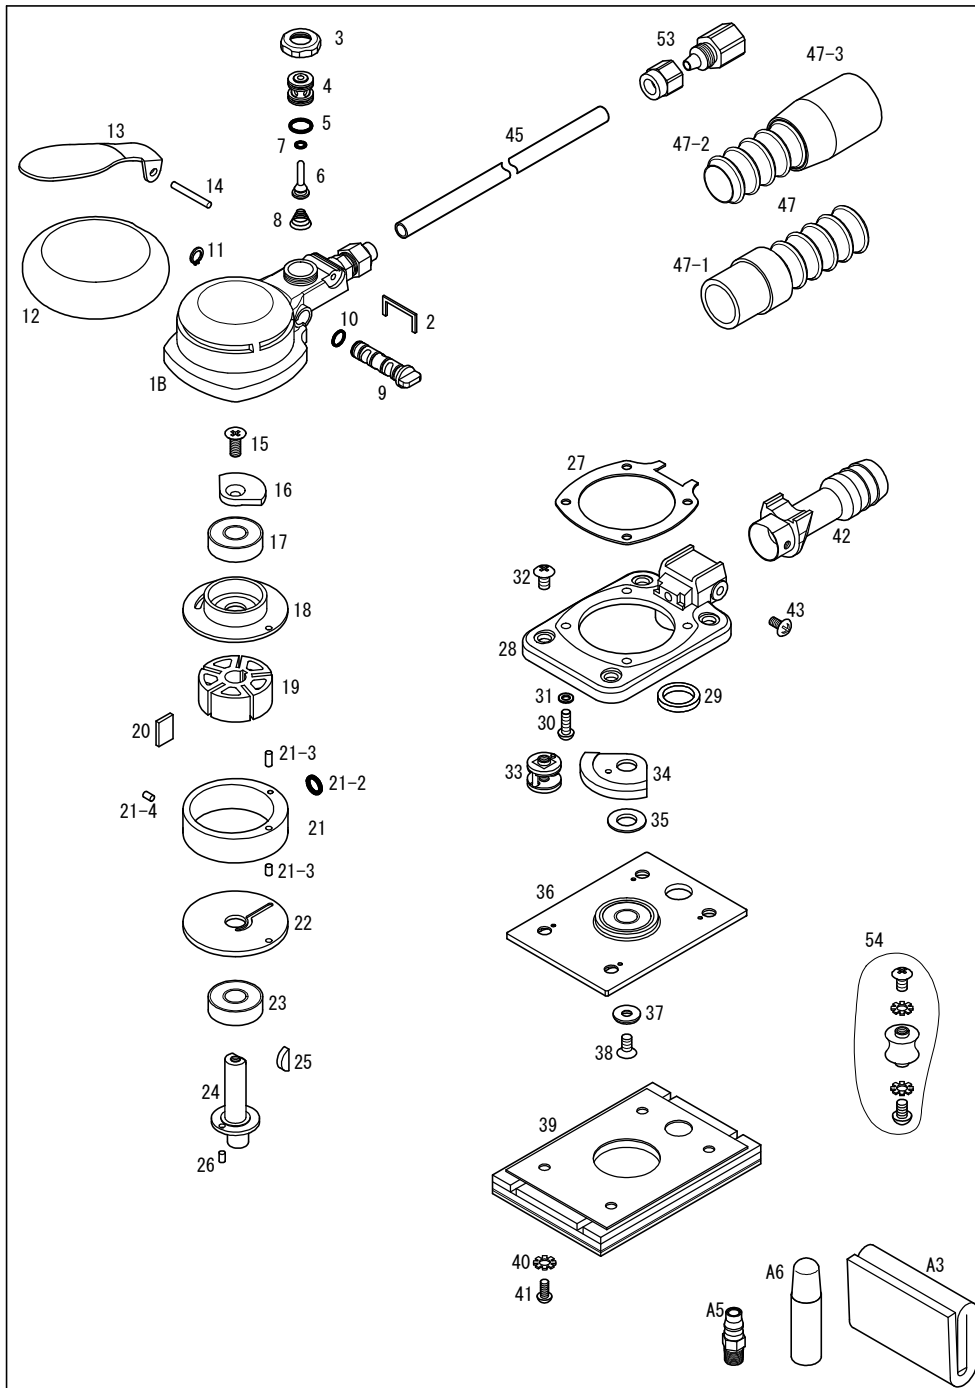

813CD

COMPACT

パーツNo.	図番	品名	員数	税抜単価	税抜価格	税込単価	税込定価
1B	23301B	ボデーセット	1セット	4,320	4320	4,752	4,752
2	23317	ダクトパッキン	1	120	120	132	132
3	23311	バルブキャップ	1	600	600	660	660
4	23308A	バルブピンスリーブセット	1セット	2,400	2400	2,640	2,640
5	SS100	Oリング(SS-100)	(2)	120	240	132	264
6	23313A	バルブセット	1セット	840	840	924	924
7	KS02	Oリング(KS-2)	(1)	120	120	132	132
8	23314	バルブスプリング	1	120	120	132	132
9	23307	レギュレーター	1	840	840	924	924
10	SS060	Oリング(SS-060)	4	120	480	132	528
11	S08	スナップリング(S-8)	1	140	140	154	154
12	23324	ヘッドカバー	1	1,200	1200	1,320	1,320
13	223651	バルブレバー(黄)	1	1,100	1100	1,210	1,210
14	410324	スプリングピン(φ3×24)	1	120	120	132	132
15	130512	皿ビス(M5×12)	1	100	100	110	110
16	23315	Uバランサー	1	480	480	528	528
17	6000ZZ	ボールベアリング(6000ZZ)	1	650	650	715	715
18	207083	Uベアケース	1	2,800	2800	3,080	3,080
19	23312	ローター	1	2,400	2400	2,640	2,640
20	20923	ペーン	5	300	1500	330	1,650
21	20706B	シリンダーセット	1セット	7,200	7200	7,920	7,920
21-2	KS05	Oリング(KS-5)	(1)	120	120	132	132
21-3	410306	スプリングピン(φ3×6)	(2)	120	240	132	264
21-4	410304	スプリングピン(φ3×4)SUS	(1)	120	120	132	132
22	209054	Lベアケース	1	2,800	2800	3,080	3,080
23	6000ZZ	ボールベアリング(6000ZZ)	1	650	650	715	715
24	23305	ローターシャフト	1	3,100	3100	3,410	3,410
25	510313	半月キー(3×13)	1	140	140	154	154
26	410304	スプリングピン(φ3×4)SUS	1	120	120	132	132
27	233161	ボデーガasket	1	180	180	198	198
28	23302	ベースプレート	1	2,400	2400	2,640	2,640
29	208162	φ20フェルト	1	240	240	264	264
30	110410	ナベビス(M4×10)	4	100	400	110	440
31	3104	平ワッシャー(M4)	4	10	40	11	44
32	110506	ナベビス(M5×6)	4	100	400	110	440
33	23310A	サポートAssy	4	420	1680	462	1,848
34	23309	バランサー	1	2,200	2200	2,420	2,420
35	21956	スペーサー	1	120	120	132	132
36	23303	シュープレート	1	1,200	1200	1,320	1,320
37	3805	ロゼットワッシャー(M5)	1	100	100	110	110
38	130510	皿ビス(M5×10)	1	100	100	110	110
39	23318	MPパッドAssy.	1	3,900	3900	4,290	4,290
39-2	23318LA	LPパッドAssy.	1	3,900	3900	4,290	4,290
40	3405	外歯ワッシャー(M5)	4	10	40	11	44
41	110508	ナベビス(M5×8)	4	100	400	110	440
42	23304	エゼクター	1	960	960	1,056	1,056
43	150408SN	トラスビス(M4×8)SUSナイドロック	1	100	100	110	110
45	U9208B1	ウレタンチューブ(黒)2m	1	1,200	1200	1,320	1,320
47	UH19AA	φ19ダクトホースセット(A)	1セット	2,400	2400	2,640	2,640
47-1	J0023	φ19ダクトカウス	(1)	1,200	1200	1,320	1,320
47-2	UH191	φ19ダクトホース(1.25m)	(1)	1,800	1800	1,980	1,980
47-3	208183	アダプター	(1)	600	600	660	660
53	J0038	メネジホースジョイント(1/4)セット	1	720	720	792	792
54	23325S	サポートセット(ビス付)	4	700	2800	770	3,080
A3	A94023S	紙ダストバッグ(5枚入)	1	2,100	2100	2,310	2,310
A5	J0015	CMオネジカブラ	1	600	600	660	660
A6	A0017	10mlオイル	1	-	-	-	-