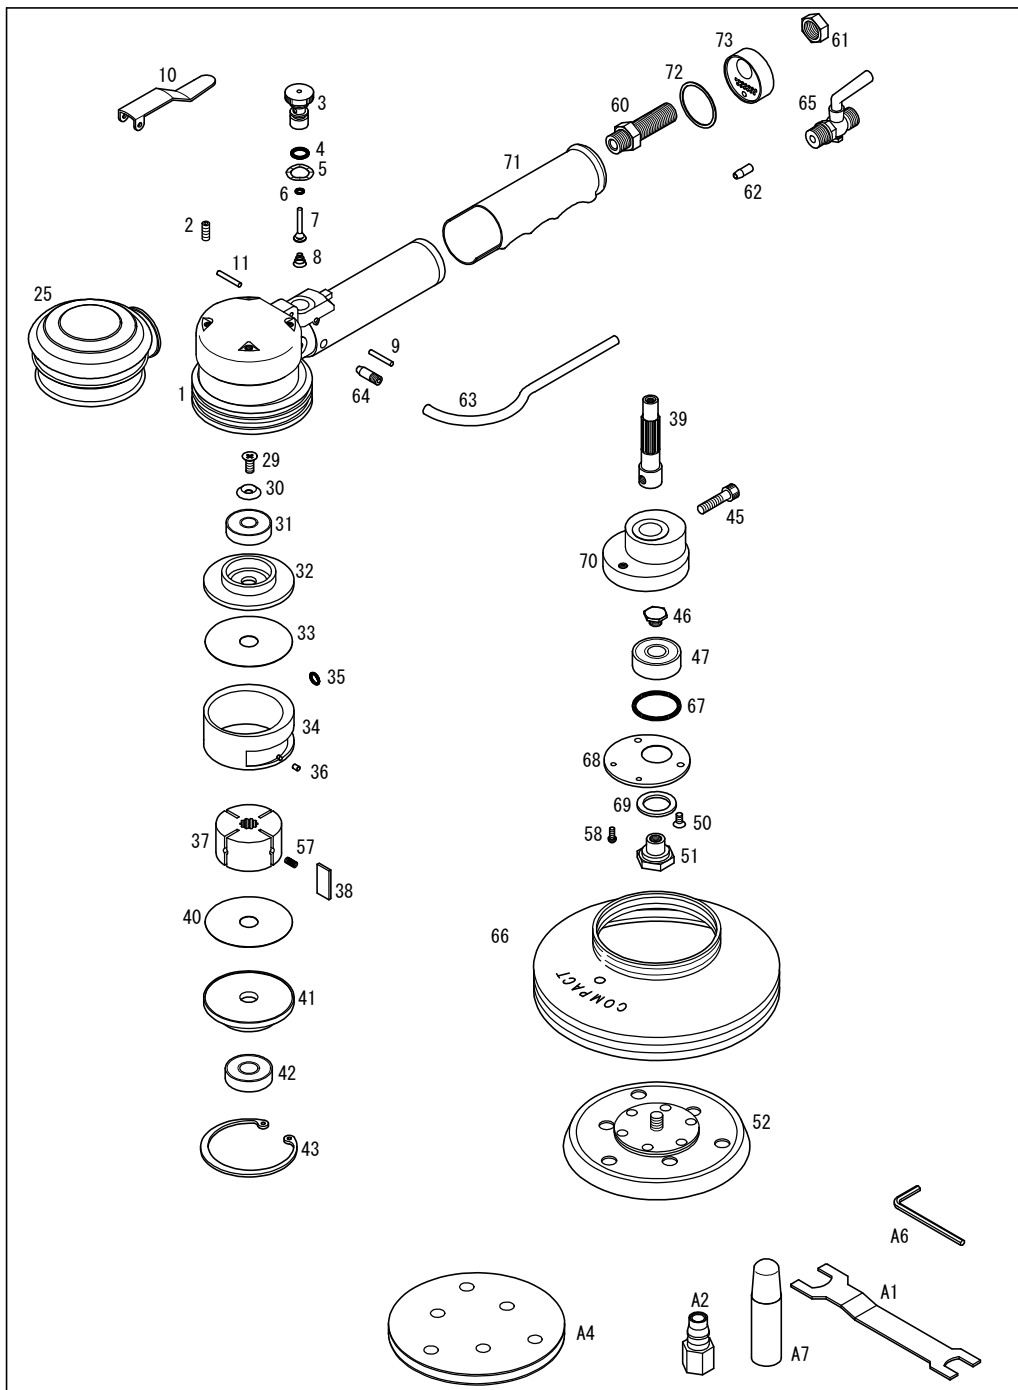

905A4W

パーツNo.	図番	品名	員数	税抜単価	税抜価格	税込単価	税込定価
1	288014W	ボデー	1	7,200	7,200	7,920	7,920
2	170512	六角穴付止ネジ(M5×12)	4	140	560	154	616
3	28814EA	レギュレーターセット	1セット	2,640	2,640	2,904	2,904
4	KS07	Oリング(KS-7)	(2)	120	240	132	264
5	3712	ウェーブワッシャー(WW-12)	1	100	100	110	110
7	28811A	バルブセット	1セット	840	840	924	924
6	KS02	Oリング(KS-2)	(1)	120	120	132	132
8	28827B	バルブスプリング	1	180	180	198	198
9	420318	ニードルピン(φ3×17.8)	1	120	120	132	132
10	298201	バルブレバー	1	960	960	1,056	1,056
11	410320	スプリングピン(φ3×20)	1	120	120	132	132
25	291113	ボデーカバー(緑・孔無)	1	1,400	1,400	1,540	1,540
29	130512	皿ビス(M5×12)	1	100	100	110	110
30	3805	ロゼットワッシャー(M5)	1	100	100	110	110
31	6200ZZ	ボールベアリング(6200ZZ)	1	540	540	594	594
32	288062	Uベアケース	1	2,100	2,100	2,310	2,310
33	288082	サイドプレート	1	700	700	770	770
34	28802DA	シリンダーセット	1セット	7,200	7,200	7,920	7,920
35	KS04	Oリング(KS-4)	(1)	120	120	132	132
36	410305	スプリングピン(φ3×5)	(1)	120	120	132	132
37	28803	ローター	1	5,000	5,000	5,500	5,500
38	28804	ベーン	4	300	1,200	330	1,320
39	28805	ローターシャフト	1	3,600	3,600	3,960	3,960
40	288082	サイドプレート	1	700	700	770	770
41	288072	Uベアケース	1	2,100	2,100	2,310	2,310
42	6201ZZ	ボールベアリング(6201ZZ)	1	540	540	594	594
43	R60	スナップリング(R-60)	1	360	360	396	396
45	180625	六角穴付ボルト(M6×25)	1	140	140	154	154
46	202072	リテーナーボルト	1	360	360	396	396
47	6201DD	ボールベアリング(6201DD)	1	600	600	660	660
50	130408	皿ビス(M4×8)	2	100	200	110	220
51	288373	パッドリテーナー	1	2,100	2,100	2,310	2,310
52-3	28869DMA	5×11 TMP-D(黒)	1	3,900	3,900	4,290	4,290
57	25804	ベーンスプリング	4	120	480	132	528
58	110310	ナベビス(M3×10)	2	100	200	110	220
60	29056	Aアダプター	1	720	720	792	792
61	29057	Aナット	1	220	220	242	242
62	29070	ジョイントB	1	360	360	396	396
63	PT0810	パールホース	1	200	200	220	220
64	28870	Wノズル	1	1,080	1,080	1,188	1,188
65	J0022	水コック	1	1,400	1,400	1,540	1,540
66	28822	フード(5"用)	1	2,400	2,400	2,640	2,640
67	26705	φ32.5 Oリング	1	480	480	528	528
68	2883623	リテーニングプレート	1	1,200	1,200	1,320	1,320
69	288364	防水シール(φ26)	1	840	840	924	924
70	2883613	シャフトヘッド	1	3,600	3,600	3,960	3,960
71	288203	A グリップカバー	1	840	840	924	924
72	288464	サイレンサーパッキン	1	60	60	66	66
73	290554	アダプタースタンド	1	1,800	1,800	1,980	1,980
74	31209	ホースインサート	1	240	240	264	264
75	31210	ユニオンナット	1	240	240	264	264
A1	288292	両口スパナ(17×22)	1	600	600	660	660
A2	J0014	CFメネジカブラ	1	600	600	660	660
A4	288762	φ123×10t クッションパッド	1	1,200	1,200	1,320	1,320
A5	VT0810BA	水ホースセット(7m)	1	4,800	4,800	5,280	5,280
A5-1	VT0810B	φ8×φ10 水ホース(7m)	(1)	3,360	3,360	3,696	3,696
A5-2	J0021	ホースアダプター	(1)	1,400	1,400	1,540	1,540
A6	LW005	LLレンチ(5mm)	1	180	180	198	198
A7	A0017	10mlオイル	1	-	-	-	-
100	2883613A	シャフトヘッドセット(P.No.46~51、58、67~70)	1セット	9,580	9,580	10,538	10,538