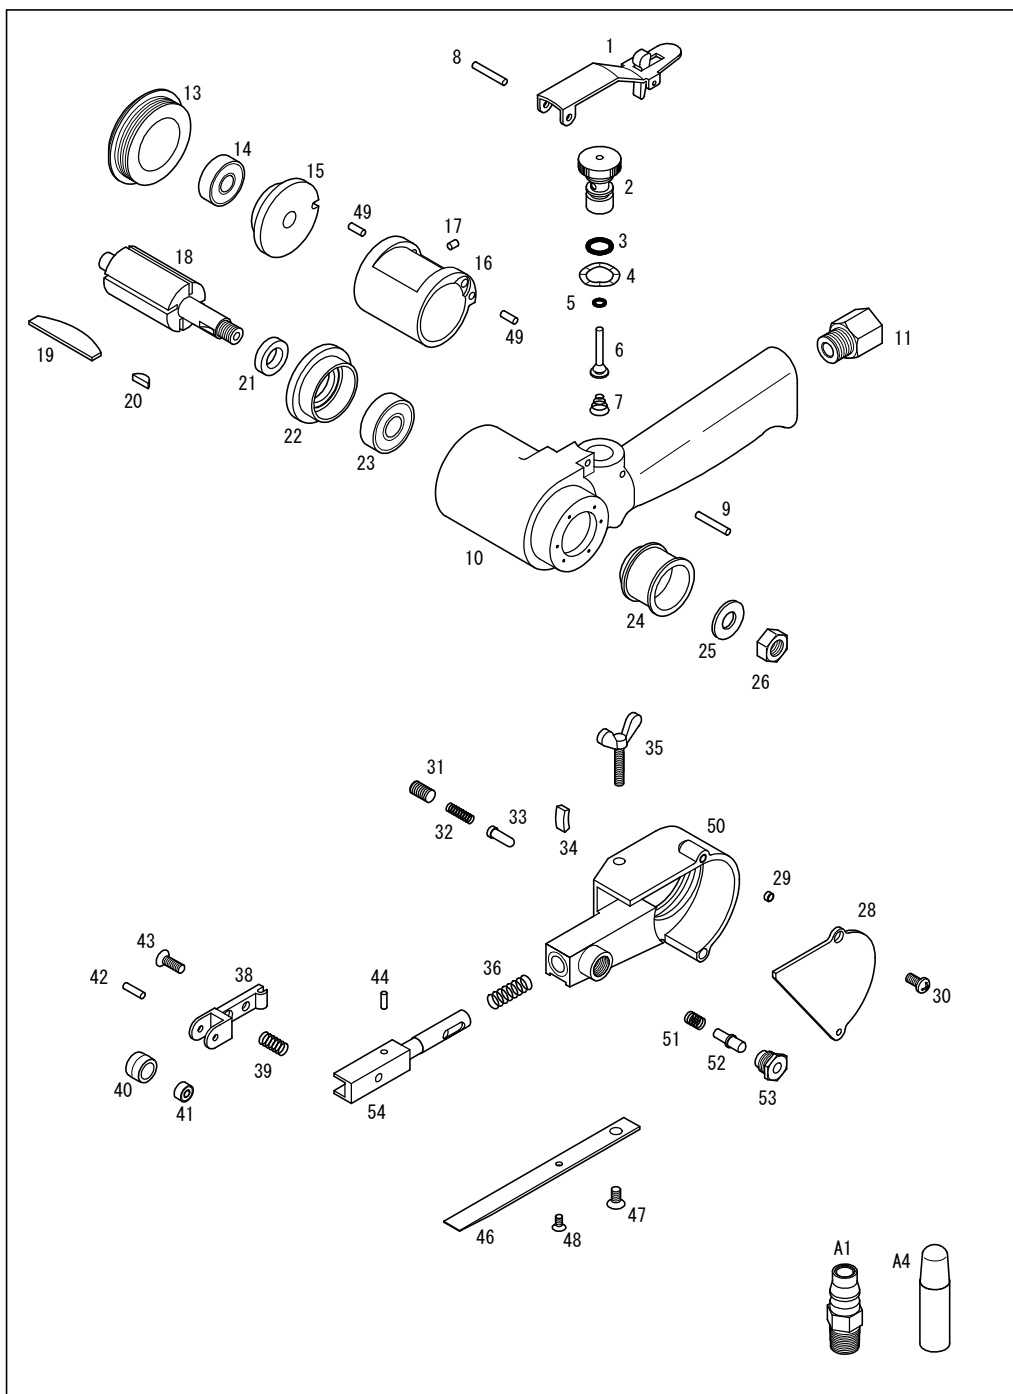

212A

**COMPACT**

パーツNo.	図番	品名	員数	税抜単価	税抜価格	税込単価	税込定価
1	288152	バルブレバーAssy.	1	960	960	1,056	1,056
2	28814EA	レギュレーターセット	1セット	2,640	2,640	2,904	2,904
3	KS07	Oリング(KS-7)	(2)	120	240	132	264
4	3712	ウェーブワッシャー(WW-12)	1	100	100	110	110
6	28811A	バルブセット	1セット	840	840	924	924
5	KS02	Oリング(KS-2)	(1)	120	120	132	132
7	28827B	バルブスプリング	1	180	180	198	198
8	410320	スプリングピン(φ3×20)	1	120	120	132	132
9	420320	ニードルローラー(φ3×19.8)	1	120	120	132	132
10	212011A	ボデー	1	7,200	7,200	7,920	7,920
11	28841	PSアダプター	1	720	720	792	792
13	21204	ボデーキャップ	1	1,400	1,400	1,540	1,540
14	608ZZ	ボールベアリング(608ZZ)	1	600	600	660	660
15	21207	Uベアケース	1	3,000	3,000	3,300	3,300
16	21206AA	シリンダーセット	1セット	6,000	6,000	6,600	6,600
17	410306	スプリングピン(φ3×6)	(1)	120	120	132	132
49	410308	スプリングピン(φ3×8)	(2)	120	240	132	264
18	21205	ローター	1	7,200	7,200	7,920	7,920
19	21209	ペーン	4	480	1,920	528	2,112
20	510310	半月キー(3×10)	1	140	140	154	154
21	21228	ロータースペーサー	1	240	240	264	264
22	21208	Uベアケース	1	2,400	2,400	2,640	2,640
23	6000ZZ	ボールベアリング(6000ZZ)	1	650	650	715	715
24	21210	ホイール	1	1,800	1,800	1,980	1,980
25	3108	平ワッシャー(M8)	1	10	10	11	11
26	2108	ナット(M8)	1	60	60	66	66
28	21222	ホイールカバー	1	600	600	660	660
29	21229	φ5.5スペーサー	1	140	140	154	154
30	150408	トラスビス(M4×8)	1	100	100	110	110
31	170608	六角穴付止ネジ(M6×8)	1	140	140	154	154
32	21227	ストップスプリング	1	180	180	198	198
33	21226	ストップバーピン	1	480	480	528	528
34	21223	ゴムプラグ	1	60	60	66	66
35	190525	蝶ボルト(M5×25)	1	140	140	154	154
36	21217	テンションスプリング	1	180	180	198	198
38	23219	ブラケット	1	2,400	2,400	2,640	2,640
39	21218	φ6スプリング	1	180	180	198	198
40	21213	ブーリー	1	900	900	990	990
41	693ZZ	ボールベアリング(693ZZ)	2	700	1,400	770	1,540
42	420312	ニードルピン(φ3×11.8)	1	120	120	132	132
43	130412	皿ビス(M4×12)	1	100	100	110	110
44	412510	スプリングピン(φ2.5×10)	1	120	120	132	132
46	21214	シュープレート	1	240	240	264	264
47	130408	皿ビス(M4×8)	1	100	100	110	110
48	130305	皿ビス(M3×5)	1	100	100	110	110
50	212024A	ホイールガード B	1	4,800	4,800	5,280	5,280
51	21712	ボタンスプリング	1	240	240	264	264
52	21710	ロックボタン	1	480	480	528	528
53	21711	ボタンスリーブ	1	780	780	858	858
54	212112	テンションアーム B	1	4,800	4,800	5,280	5,280
A1	J0015	CMオネジカブラ	1	600	600	660	660
A4	A00017	10mlオイル	1	-	-	-	-
100	212112A	テンションアームBセット(P. No. 38~44, 54)	1セット	10,020	10,020	11,022	11,022
101	21212A	ブラケットセット(P. No. 38, 40~42)	1セット	4,820	4,820	5,302	5,302
102	21213A	ブーリーセット(P. No. 40, 41)	1セット	2,300	2,300	2,530	2,530
103	212024C	ホイールガードセット(P. No. 28~54)	1セット	18,780	18,780	20,658	20,658
104	212024B	ホイールガードAssy. (P. No. 28~35, 46~48, 50)	1セット	7,080	7,080	7,788	7,788