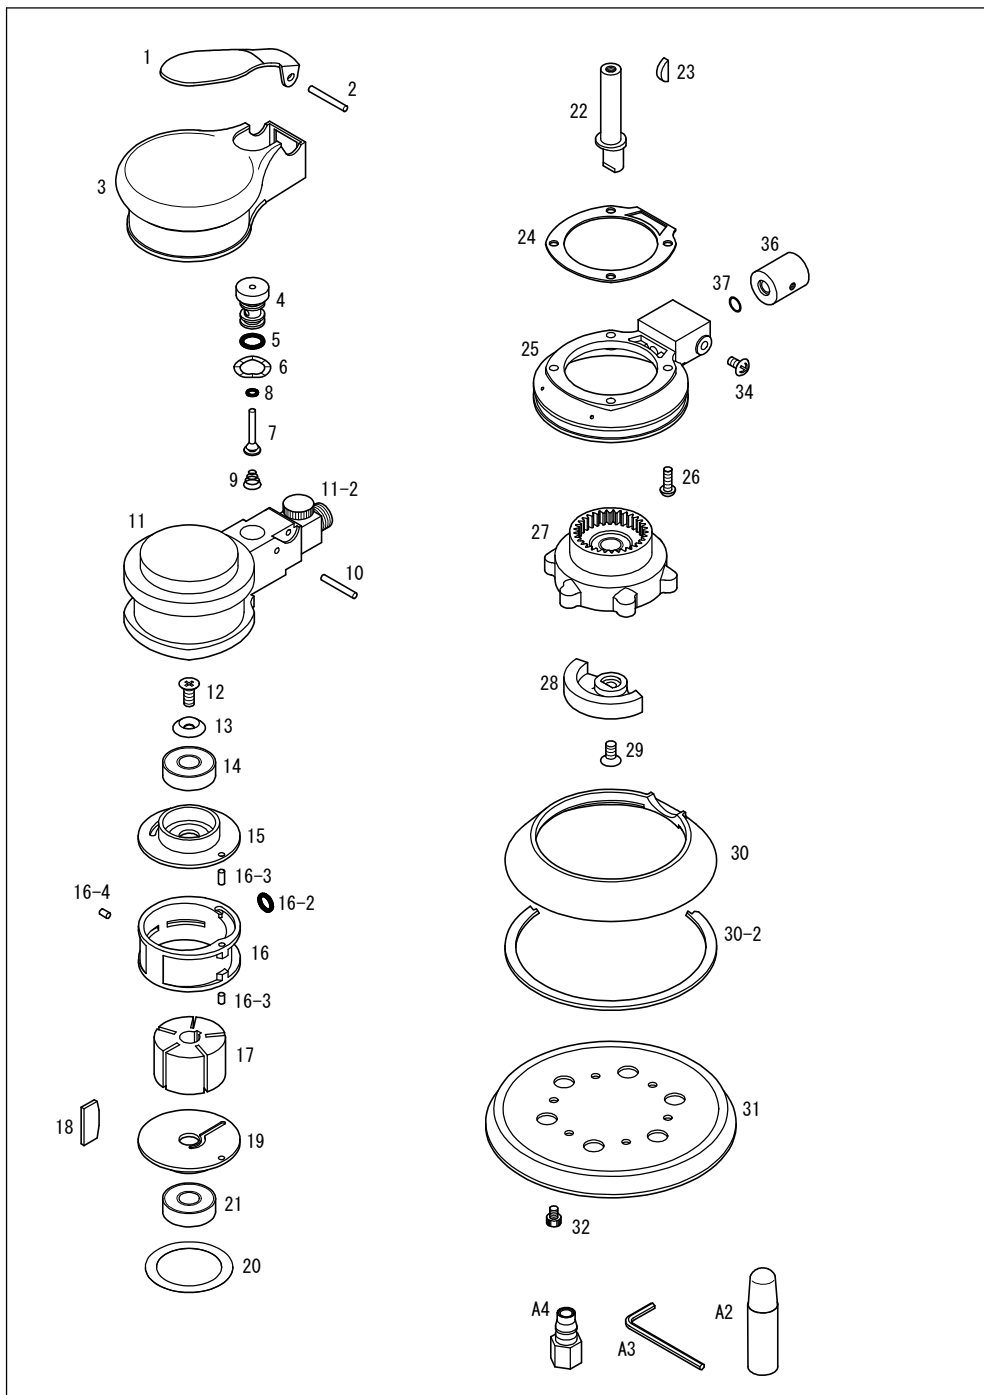

S914GES

COMPACT

パーツNo.	図番	品名	員数	単価	価格
1	223651	バルブレバー(黄)	1	990	990
2	410324	スプリングピン(φ3×24)	1	110	110
3	218034	ボデーカバー(黒)	1	1,430	1,430
4	22310A	バルブピンスリーブセット	1セット	1,760	1,760
5	KS07	Oリング(KS-7)	(2)	110	220
6	3712	ウェーブワッシャー(WW-12)	1	88	88
7	22338A	バルブセット	1セット	770	770
8	KS02	Oリング(KS-2)	(1)	110	110
9	28827B	バルブスプリング	1	165	165
10	420322	ニードルローラー(φ3×21.8)	1	110	110
11	22301CA	ボデーセット	1セット	6,600	6,600
11-2	21684	スピコン	(1)	1,650	1,650
12	130512	皿ビス(M5×12)	1	88	88
13	3805	ロゼットワッシャー(M5)	1	88	88
14	6000ZZ	ボールベアリング(6000ZZ)	1	605	605
15	207083	Uベアケース	1	2,640	2,640
16	216031A	シリンダーセット	1セット	6,600	6,600
16-2	KS05	Oリング(KS-5)	(1)	110	110
16-3	410308	スプリングピン(φ3×8)	(2)	110	220
16-4	410304	スプリングピン(φ3×4)SUS	(1)	110	110
17	21674	ローター	1	2,750	2,750
18	216061	ペーン	5	440	2,200
19	21671	ギアベース	1	3,300	3,300
20	21680	ダストシール	1	660	660
21	6000ZZ	ボールベアリング(6000ZZ)	1	605	605
22	21675	ローターシャフト	1	2,860	2,860
23	510313	半月キー(3×13)	1	132	132
24	22311	ボデーガasket	1	330	330
25	21673	ベースリング	1	2,200	2,200
26	100412	六角穴付ボタンネジ(M4×12)	4	132	528
27	21672	ローヘッド	1	4,400	4,400
28	21677	パラセンサー	1	1,320	1,320
29	130510	皿ビス(M5×10)	1	88	88
30	21676A	スカートセット	1セット	2,200	2,200
30-2	223242	スカートリップ	(1)	330	330
31-1	22967AD	123×10 MP	1	2,750	2,750
31-2	22967LA	123×10 LP	1	2,420	2,420
32	180406	六角穴付ボルト(M4×6)	6	132	792
34	150408	トラスビス(M4×8)	1	88	88
36	J0054	サイレンサー	1	2,640	2,640
37	KS04	Oリング(KS-4)	1	110	110
A2	A0017	10mlオイル	1	-	-
A3	LW003	Lレンチ(3mm)	1	110	110
A4	J0014	CFメネジカブラ	1	550	550