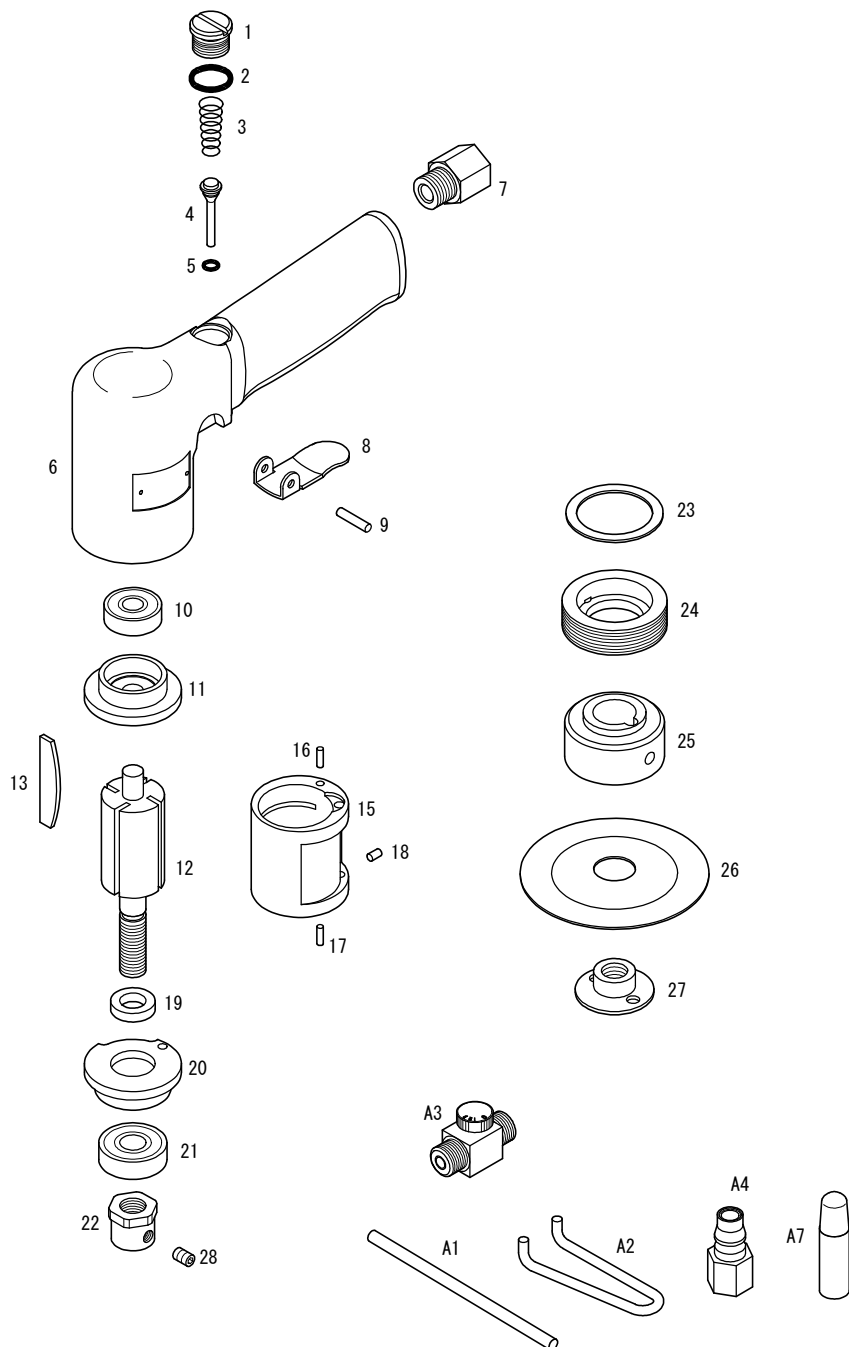

424A

パーツNo.	図番	品名	員数	税抜単価	税抜価格	税込単価	税込定価
1	21506	バルブキャップ	1	600	600	660	660
2	KS09	Oリング(KS-9)	1	120	120	132	132
3	259191	バルブスプリング	1	180	180	198	198
4	21406A	バルブピンセット	1セット	840	840	924	924
5	KS02	Oリング(KS-2)	(1)	120	120	132	132
6	21501A	ボデー	1	7,200	7,200	7,920	7,920
7	28841	PSアダプター	1	720	720	792	792
8	21511A	バルブレバー	1	960	960	1,056	1,056
9	410320	スプリングピン(φ3×20)	1	120	120	132	132
10	608ZZ	ボールベアリング(608ZZ)	1	600	600	660	660
11	21207	Uベアケース	1	3,000	3,000	3,300	3,300
12	21502	ローター	1	7,200	7,200	7,920	7,920
13	21209	ペーン	4	480	1,920	528	2,112
15	21206BA	シリンダーセット	1セット	6,000	6,000	6,600	6,600
16	410308	スプリングピン(φ3×8)	(1)	120	120	132	132
17	410308	スプリングピン(φ3×8)	(1)	120	120	132	132
18	410306	スプリングピン(φ3×6)	(1)	120	120	132	132
19	21228	ロータースペーサー	1	240	240	264	264
20	21208	Lベアケース	1	2,400	2,400	2,640	2,640
21	6000ZZ	ボールベアリング(6000ZZ)	1	650	650	715	715
22	215031	シャフトロックナット	1	480	480	528	528
23	21505	モーターパッキン	1	240	240	264	264
24	21504	マウントナット	1	1,200	1,200	1,320	1,320
25	215081	ディスク受	1	2,200	2,200	2,420	2,420
26	21509	3"バックアッププレート	1	360	360	396	396
27	304722	ディスクナット	1	1,400	1,400	1,540	1,540
28	170505	六角穴付止ネジ(M5×5)	1	140	140	154	154
A1	30758	ストップバーピン	1	300	300	330	330
A2	21510	ディスクスパナ	1	480	480	528	528
A3	J00020	スピコン	1	1,800	1,800	1,980	1,980
A4	J0014	CFメネジカブラ	1	600	600	660	660
A7	A00017	10mlオイル	1	-	-	-	-