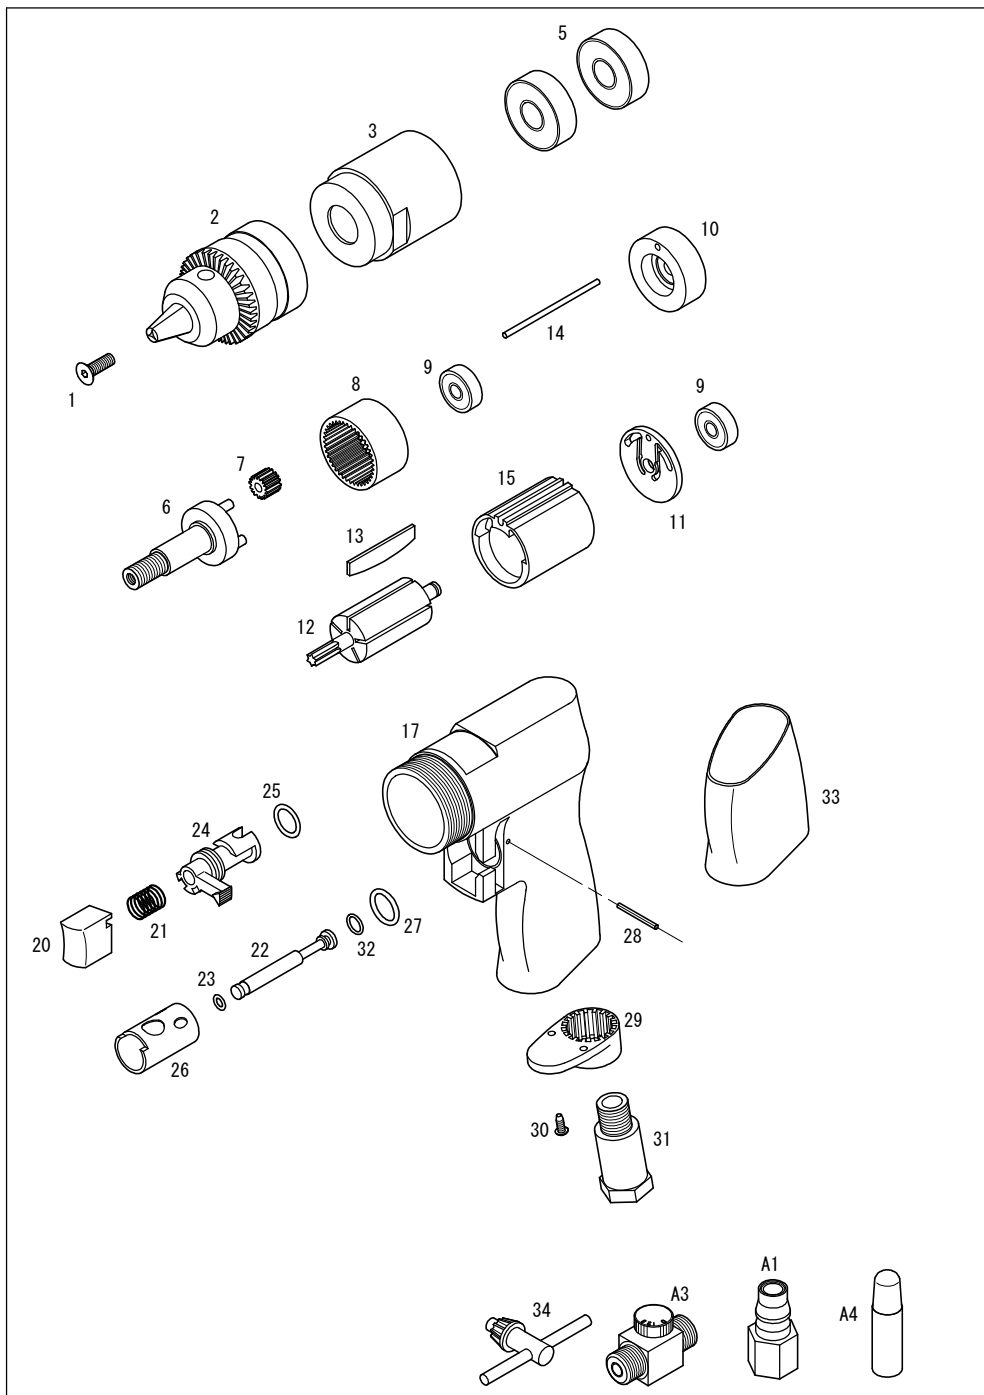

2100R

COMPACT

パーツNo.	図番	品名	員数	単価	価格
1	61201	ロックスクリュー	1	308	308
2	61202	チャック	1	5,500	5,500
3	61203	ギヤハウジング	1	5,500	5,500
5	6201ZZ	ボールベアリング(6201ZZ)	2	495	990
6	61206	プラネットキャリア	1	3,850	3,850
7	61207	プラネットギヤ	3	660	1,980
8	61208	インターナルギヤ	1	1,760	1,760
9	626ZZ	ボールベアリング(626ZZ)	2	550	1,100
10	61210	F. ベアケース	1	1,760	1,760
11	61211	Rエンドプレート	1	550	550
12	61212	ローター	1	3,300	3,300
13	61213	ローターブレード	5	220	1,100
14	61214	モーターピン	1	132	132
15	61215	シリンダー	1	3,300	3,300
17	61217	モーターハウジング	1	5,500	5,500
20	61220	トリガー	1	550	550
21	61221	バルブスプリング	1	132	132
22	61222	スロットルバルブ	1	440	440
23	OS04	Oリング(S-4)	1	110	110
24	61224	リバースバルブ	1	880	880
25	P09	Oリング(P-9)	1	110	110
26	61226	リバースバルブプッシュ	1	2,200	2,200
27	61227	Oリング	1	110	110
28	61228	ピン	1	110	110
29	61229	エキゾーストディフューザー	1	440	440
30	61230	タッピングビス	2	110	220
31	61231	エアークレジット	1	880	880
32	P04	Oリング(P-4)	1	110	110
33	61233	グリップカバー	1	550	550
34	61234	チャックハンドル	1	550	550
A1	J0014	CFメネジブラ	1	550	550
A3	J00020	スピコン	1	1,650	1,650
A4	A00017	10mlオイル	1	-	-