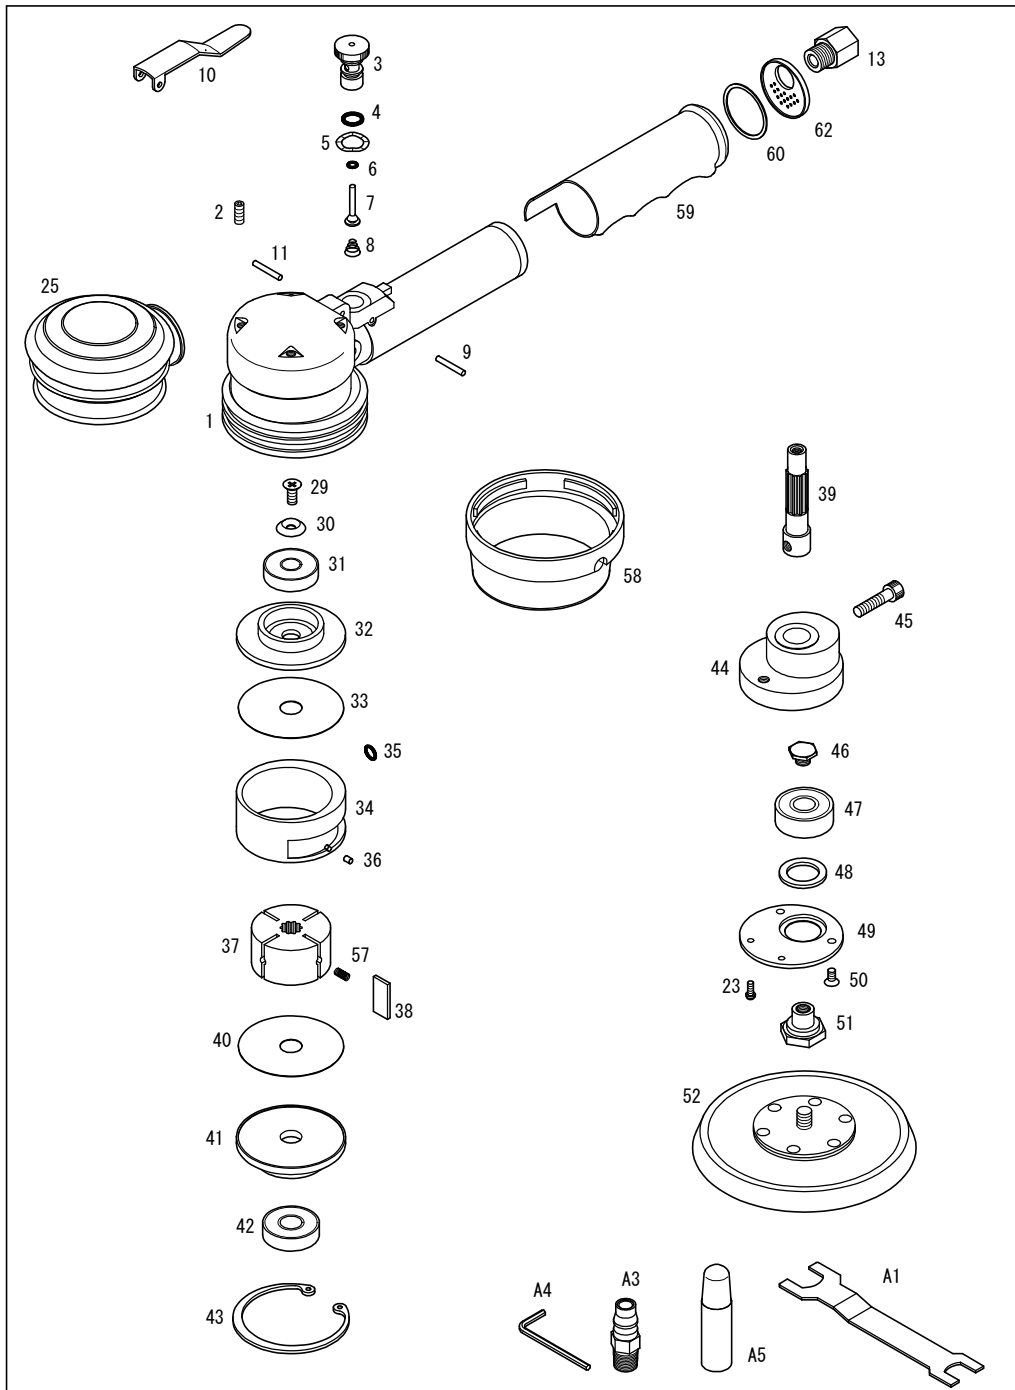

905A4

パーツNo.	図番	品名	員数	税抜単価	税抜価格	税込単価	税込定価
1	288014S	ボデー	1	7,200	7,200	7,920	7,920
2	170512	六角穴付止ネジ(M5×12)	4	140	560	154	616
3	28814EA	レギュレーターセット	1セット	2,640	2,640	2,904	2,904
4	KS07	Oリング(KS-7)	(2)	120	240	132	264
5	3712	ウェーブワッシャー(WW-12)	1	100	100	110	110
7	28811A	バルブセット	1セット	840	840	924	924
6	KS02	Oリング(KS-2)	(1)	120	120	132	132
8	28827B	バルブスプリング	1	180	180	198	198
9	420318	ニードルピン(φ3×17.8)	1	120	120	132	132
10	298201	バルブレバー	1	960	960	1,056	1,056
11	410320	スプリングピン(φ3×20)	1	120	120	132	132
13	28841	PSアダプター	1	720	720	792	792
23	110308	ナベビス(M3×8)	2	100	200	110	220
25	291113	ボデーカバー(緑・孔無)	1	1,400	1,400	1,540	1,540
29	130512	皿ビス(M5×12)	1	100	100	110	110
30	3805	ロゼットワッシャー(M5)	1	100	100	110	110
31	6200ZZ	ボールベアリング(6200ZZ)	1	540	540	594	594
32	288062	Uベアケース	1	2,100	2,100	2,310	2,310
33	288082	サイドプレート	1	700	700	770	770
34	28802DA	シリンダーセット	1セット	7,200	7,200	7,920	7,920
35	KS04	Oリング(KS-4)	(1)	120	120	132	132
36	410305	スプリングピン(φ3×5)	(1)	120	120	132	132
37	28803	ローター	1	5,000	5,000	5,500	5,500
38	28804	ペーン	4	300	1,200	330	1,320
39	28805	ローターシャフト	1	3,600	3,600	3,960	3,960
40	288082	サイドプレート	1	700	700	770	770
41	288072	Lベアケース	1	2,100	2,100	2,310	2,310
42	6201ZZ	ボールベアリング(6201ZZ)	1	540	540	594	594
43	R60	スナップリング(R-60)	1	360	360	396	396
44	2883612	シャフトヘッド	1	3,600	3,600	3,960	3,960
45	180625	六角穴付ボルト(M6×25)	1	140	140	154	154
46	202072	リテーナーボルト	1	360	360	396	396
47	6201DD	ボールベアリング(6201DD)	1	600	600	660	660
48	288363	φ26 フェルトリング	1	240	240	264	264
49	2883622	リテーニングプレート	1	1,200	1,200	1,320	1,320
50	130408	皿ビス(M4×8)	2	100	200	110	220
51	288373	パッドリテーナー	1	2,100	2,100	2,310	2,310
52-2	28869MA	5×11 TMP-A(黒)	1	3,900	3,900	4,290	4,290
52-3	28869LA	5×11 TLP-A(茶)	1	3,600	3,600	3,960	3,960
57	25804	ペーンスプリング	4	120	480	132	528
58	28849	ガードリング	1	960	960	1,056	1,056
59	288203	A グリップカバー	1	840	840	924	924
60	288464	サイレンサーパッキン	1	60	60	66	66
62	288463	サイレンサー	1	960	960	1,056	1,056
A1	288292	両口スパナ(17×22)	1	600	600	660	660
A3	J0015	CMオネジカブラ	1	600	600	660	660
A4	LW005	Lレンチ(5mm)	1	180	180	198	198
A5	A0017	10mlオイル	1	-	-	-	-
100	2883612A	シャフトヘッドセット(P.No.23、44、46~51)	1セット	8,500	8,500	9,350	9,350