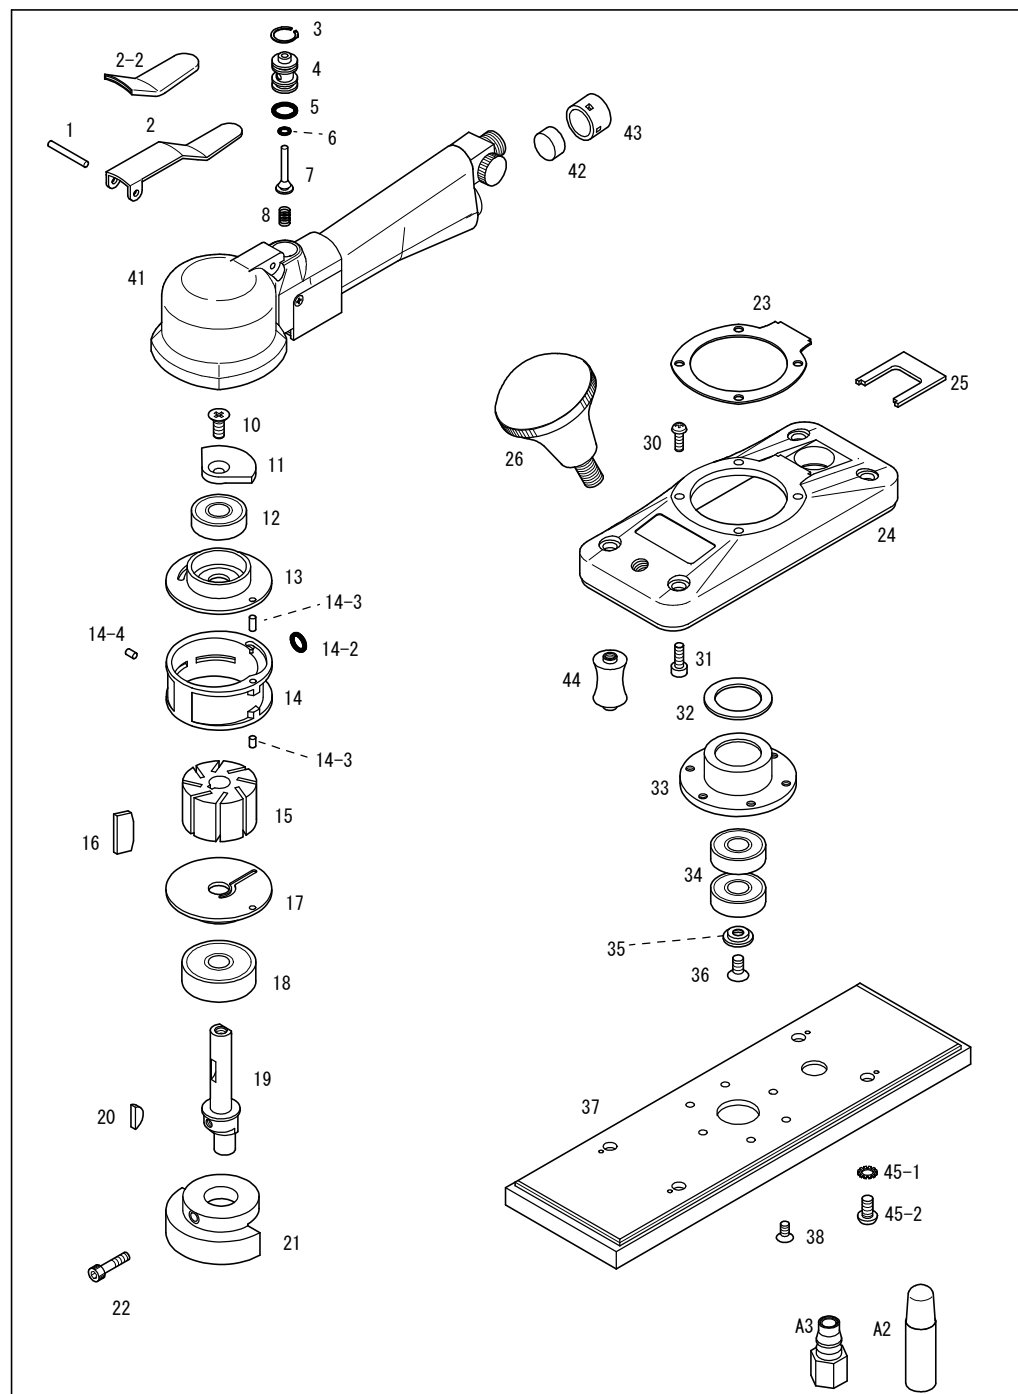

815C2

COMPACT

パーツNo.	図番	品名	員数	税抜単価	税抜価格	税込単価	税込定価
1	410320	スプリングピン(φ3×20)	1	120	120	132	132
2	298201	バルブレバー	1	960	960	1,056	1,056
2-2	22976	レバーキャップ	1	120	120	132	132
3	OV12	スナップリング(丸R-12)	1	140	140	154	154
4	20820A	バルブピンスリーブセット	1セット	2,400	2,400	2,640	2,640
5	KS07	Oリング(KS-7)	(2)	120	240	132	264
7	20823A	バルブセット	1セット	840	840	924	924
6	KS02	Oリング(KS-2)	(1)	120	120	132	132
8	25814	バルブスプリング	1	180	180	198	198
10	130512	皿ビス(M5×12)	1	100	100	110	110
11	22906	Uバランスー	1	1,400	1,400	1,540	1,540
12	6000ZZ	ボールベアリング(6000ZZ)	1	650	650	715	715
13	207083	Uベアケース	1	2,800	2,800	3,080	3,080
14	216031A	シリンダーセット	1セット	7,200	7,200	7,920	7,920
14-2	KS05	Oリング(KS-5)	(1)	120	120	132	132
14-3	410308	スプリングピン(φ3×8)	(2)	120	240	132	264
14-4	410304	スプリングピン(φ3×4) SUS	(1)	120	120	132	132
15	22621	ローター	1	5,400	5,400	5,940	5,940
16	22622	ペーン	8	480	3,840	528	4,224
17	22342	Lベアケース	1	2,800	2,800	3,080	3,080
18	6300ZZ	ボールベアリング(6300ZZ)	1	700	700	770	770
19	22904	ローターシャフト	1	4,200	4,200	4,620	4,620
20	510313	半月キー(3×13)	1	140	140	154	154
21	22905	Lバランスー	1	3,000	3,000	3,300	3,300
22	180420	六角穴付ボルト(M4×20)	1	140	140	154	154
23	22907	ボデーパッキン	1	360	360	396	396
24	22902	ベースプレート	1	6,600	6,600	7,260	7,260
25	22908	ダクトパッキン	1	120	120	132	132
26	26935	フロントノブ	1	1,800	1,800	1,980	1,980
30	110508	ナベビス(M5×8)	4	100	400	110	440
31	180412	六角穴付ボルト(M4×12)	4	140	560	154	616
32	22607	防塵シール	1	240	240	264	264
33	22604	シューベアケース	1	2,200	2,200	2,420	2,420
34	6000DD	ボールベアリング(6000DD)	2	700	1,400	770	1,540
35	22509	φ5皿ワッシャー	1	360	360	396	396
36	130510	皿ビス(M5×10)	1	100	100	110	110
37-1	22913MA	72×238MPパッド	1	7,200	7,200	7,920	7,920
37-2	22913LA	72×238LPパッド	1	7,200	7,200	7,920	7,920
38	150407	トラスビス(M4×7)	6	100	600	110	660
41	229011A	ボデーセット(Cタイプ)	1セット	9,000	9,000	9,900	9,900
41-1	22901	ボデー	(1)	5,500	5,500	6,050	6,050
41-2	229031	サイレンサー(黄)	(1)	1,200	1,200	1,320	1,320
41-3	22742	ノズル	(1)	120	120	132	132
41-4	J00020	スピコン	(1)	1,800	1,800	1,980	1,980
41-5	NPM-LP	グリップカバー	(1)	480	480	528	528
41-6	130306	皿ビス(M3×6)	(4)	100	400	110	440
42	22952	消音材	2	240	480	264	528
43	22953	サイレンサーキャップ	1	480	480	528	528
44	294082	サポート	4	420	1,680	462	1,848
45-1	3405	外歯ワッシャー(M5)	4	10	40	11	44
45-2	110506	ナベビス(M5×6)	4	100	400	110	440
A2	A0017	10mlオイル	1	-	-	-	-
A3	J0014	CFメネジカバー	1	600	600	660	660