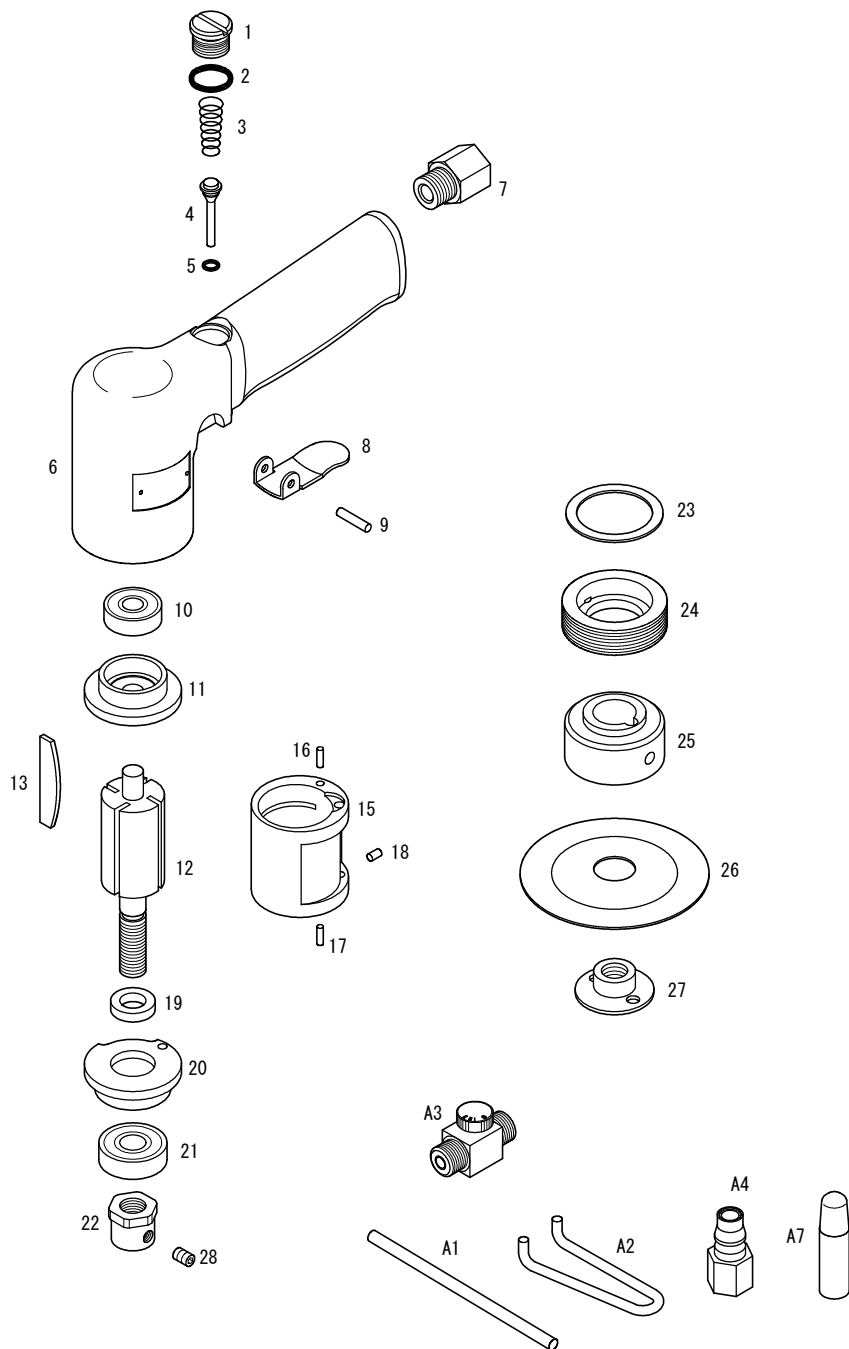

424A

パーツNo.	図番	品名	員数	税抜単価	税抜価格	税込単価	税込定価
1	21506	バルブキャップ	1	600	600	660	660
2	KS09	Oリング(KS-9)	1	120	120	132	132
3	259191	バルブスプリング	1	180	180	198	198
4	21406A	バルブピンセット	1セット	840	840	924	924
5	KS02	Oリング(KS-2)	(1)	120	120	132	132
6	21501A	ボデー	1	7,200	7,200	7,920	7,920
7	28841	PSアダプター	1	720	720	792	792
8	21511A	バルブレバー	1	960	960	1,056	1,056
9	410320	スプリングピン(φ3×20)	1	120	120	132	132
10	608ZZ	ボールベアリング(608ZZ)	1	600	600	660	660
11	21207	Uベアケース	1	3,000	3,000	3,300	3,300
12	21502	ローター	1	7,200	7,200	7,920	7,920
13	21209	ベーン	4	480	1,920	528	2,112
15	21206BA	シリンダーセット	1セット	6,000	6,000	6,600	6,600
16	410308	スプリングピン(φ3×8)	(1)	120	120	132	132
17	410308	スプリングピン(φ3×8)	(1)	120	120	132	132
18	410306	スプリングピン(φ3×6)	(1)	120	120	132	132
19	21228	ローター Spacer	1	240	240	264	264
20	21208	Lベアケース	1	2,400	2,400	2,640	2,640
21	6000ZZ	ボールベアリング(6000ZZ)	1	650	650	715	715
22	215031	シャフトロックナット	1	480	480	528	528
23	21505	モーターパッキン	1	240	240	264	264
24	21504	マウントナット	1	1,200	1,200	1,320	1,320
25	215081	ディスク受	1	2,200	2,200	2,420	2,420
26	21509	3"バックアッププレート	1	360	360	396	396
27	304722	ディスクナット	1	1,400	1,400	1,540	1,540
28	170505	六角穴付止ネジ(M5×5)	1	140	140	154	154
A1	30758	ストップバーピン	1	300	300	330	330
A2	21510	ディスクスパナ	1	480	480	528	528
A3	J00020	スピコン	1	1,800	1,800	1,980	1,980
A4	J0014	CFメネジカブラ	1	600	600	660	660
A7	A0017	10mlオイル	1	-	-	-	-