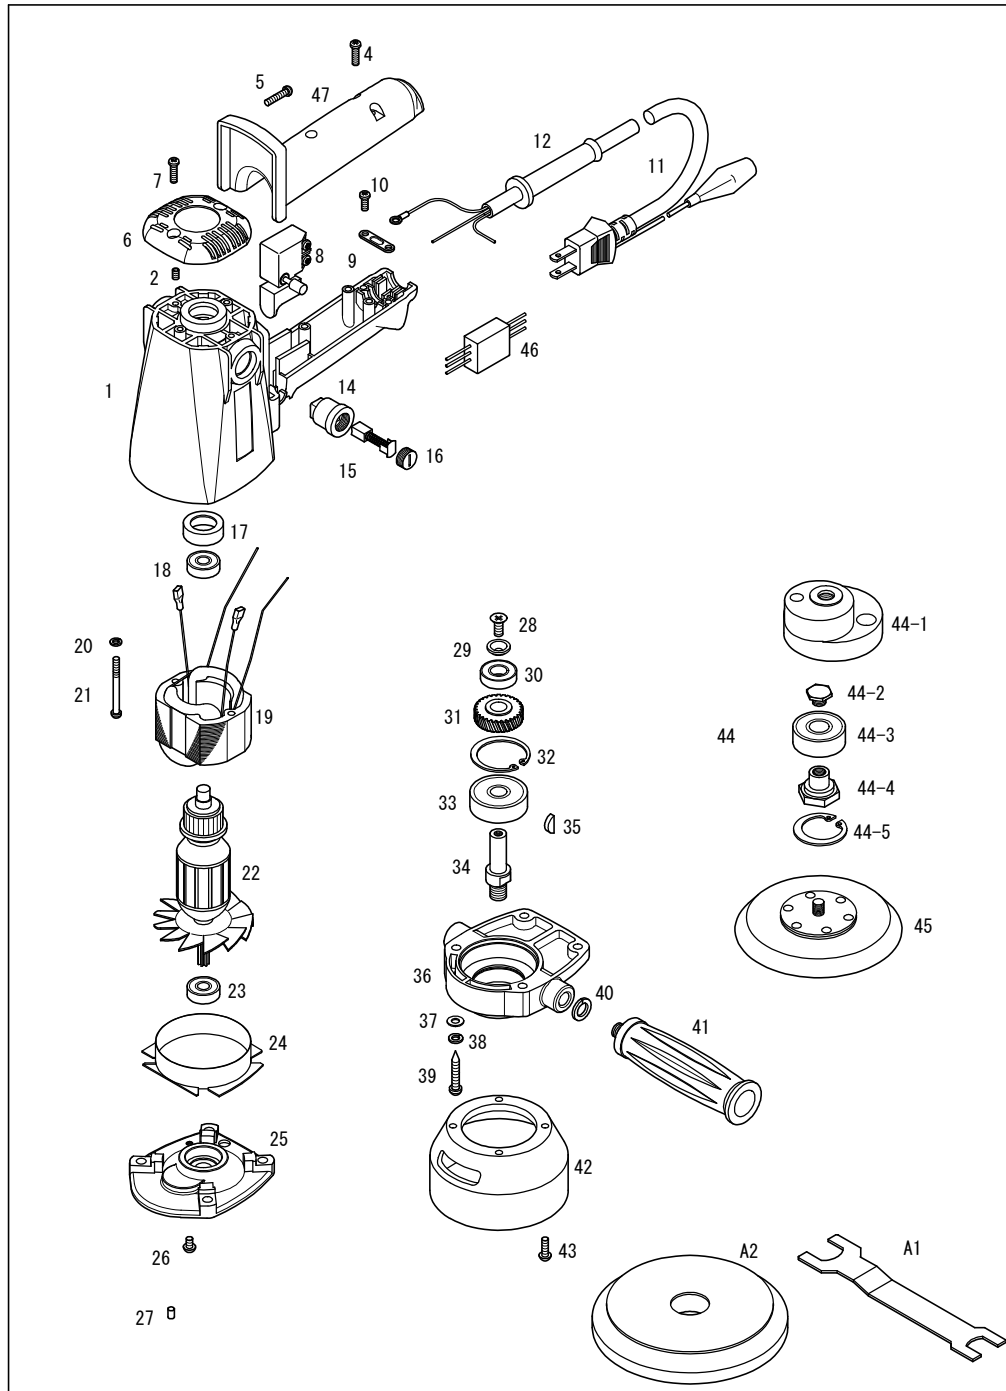

P-150GP

パーツNo.	図番	品名	員数	税抜単価	税抜価格	税込単価	税込定価
1	10401	ボデー	1	6,000	6,000	6,600	6,600
2	170406	六角穴付止ネジ(M4×6)	2	140	280	154	308
4	10425	M4×25タッピングビス	3	120	360	132	396
5	10417	M4×14タッピングビス	2	120	240	132	264
6	10405	エンドカバー	1	720	720	792	792
7	10417	M4×14タッピングビス	2	120	240	132	264
8	10208	スイッチ	1	1,400	1,400	1,540	1,540
9	10414	コード止具	1	180	180	198	198
10	10417	M4×14タッピングビス	2	120	240	132	264
11	10412	コード(5m)	1	3,600	3,600	3,960	3,960
12	10415	コードゴム	1	240	240	264	264
14	10408	カーボンホルダー	2	600	1,200	660	1,320
15	10409	カーボンブラシ(2ケセット)	1セット	720	720	792	792
16	10410	ホルダーキャップ	2	240	480	264	528
17	10416	ベアリングスリーブ	1	180	180	198	198
18	608VV	ボールベアリング(608VV)	1	600	600	660	660
19	12405	界磁	1	4,800	4,800	5,280	5,280
20	3204	スプリングワッシャー(M4)	2	10	20	11	22
21	10419	M4×45タッピングビス	2	120	240	132	264
22	12406	電機子	1	7,200	7,200	7,920	7,920
23	608VV	ボールベアリング(608VV)	1	600	600	660	660
24	10413	ファンフード	1	300	300	330	330
25	12451	センターブラケット	1	1,800	1,800	1,980	1,980
26	110408	ナベビス(M4×8)	1	100	100	110	110
27	12457	フリクションゴム	1	120	120	132	132
28	130510	皿ビス(M5×10)	1	100	100	110	110
29	22509	φ5皿ワッシャー	1	360	360	396	396
30	6900ZZ	ボールベアリング(6900ZZ)	1	700	700	770	770
31	12454	G4ハスバ歯車	1	2,400	2,400	2,640	2,640
32	R35	スナップリング(R-35)	1	140	140	154	154
33	6300ZZ	ボールベアリング(6300ZZ)	1	700	700	770	770
34	12420	スピンドル	1	2,100	2,100	2,310	2,310
35	510310	半月キー(3×10)	1	140	140	154	154
36	12452	ヘッド	1	6,000	6,000	6,600	6,600
37	3105	平ワッシャー(M5)	4	10	40	11	44
38	3205	スプリングワッシャー(M5)	4	10	40	11	44
39	10434	M5×32タッピングビス	4	120	480	132	528
40	3210	スプリングワッシャー(M10)	1	100	100	110	110
41	22125	グリップ	1	1,200	1,200	1,320	1,320
42	12421	ガードリング	1	1,200	1,200	1,320	1,320
43	150412	トラスビス(M4×12)	4	100	400	110	440
44	12422A	シャフトヘッドセット	1セット	6,800	6,800	7,480	7,480
44-1	12422	シャフトヘッド	(1)	3,600	3,600	3,960	3,960
44-2	202072	リテーナーボルト	(1)	360	360	396	396
44-3	6201DD	ボールベアリング(6201DD)	(1)	600	600	660	660
44-4	288373	パッドリテーナー	(1)	2,100	2,100	2,310	2,310
44-5	R32	スナップリング(R-32)	(1)	140	140	154	154
45	28869MA	5×11 TMP-A(黒)	1	3,900	3,900	4,290	4,290
46	10440	コンデンサー	1	1,200	1,200	1,320	1,320
47	104025	スイッチカバー	1	1,800	1,800	1,980	1,980
A1	288292	両口スパナ(17×22)	1	600	600	660	660
A2	A20402S	使い捨てパフ 15×150×30(黒)	1	800	800	880	880