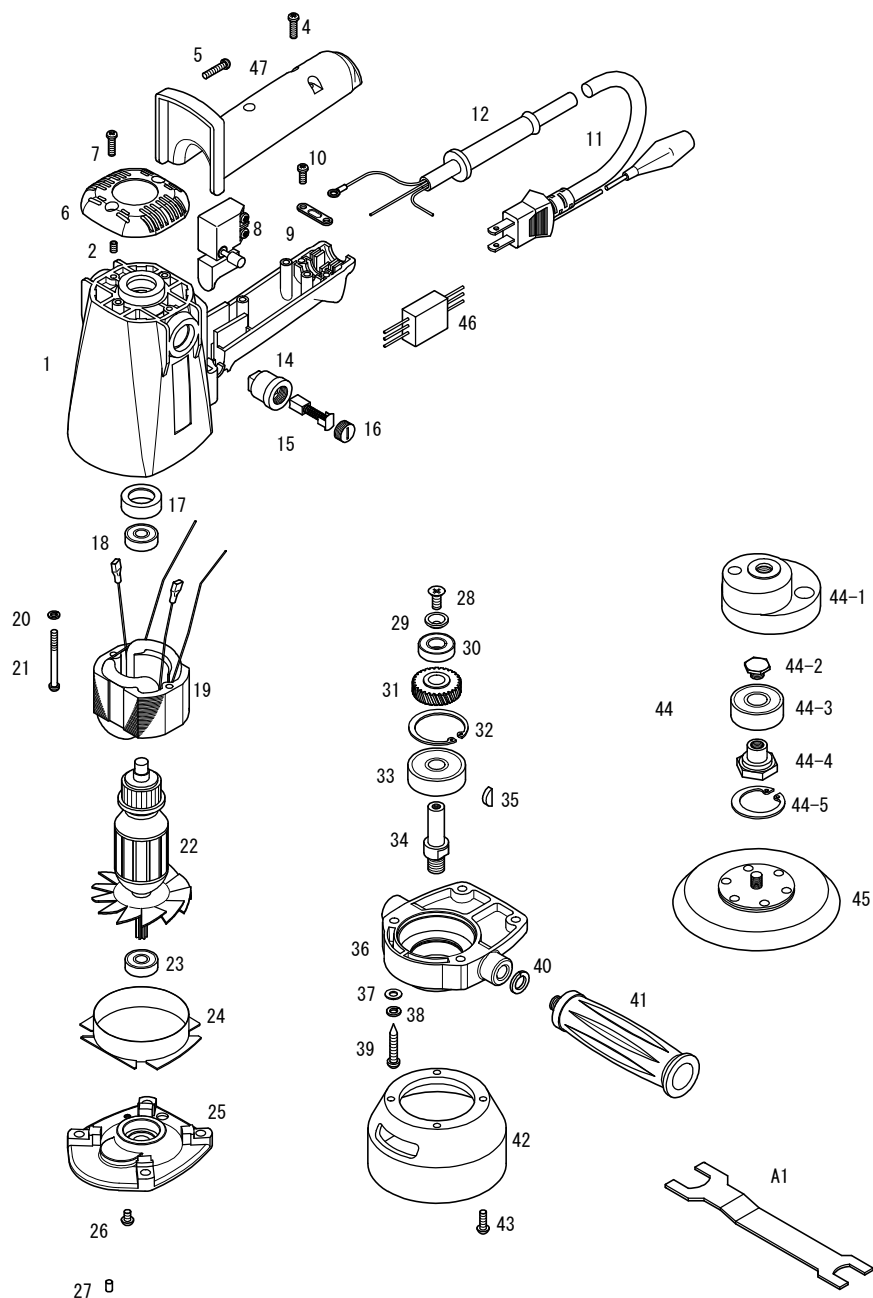

P-150GP

COMPACT

パーツNo.	図番	品名	員数	税抜単価	税抜価格	税込単価	税込定価
1	10401	ボデー	1	6,000	6,000	6,600	6,600
2	170406	六角穴付止ネジ(M4×6)	2	140	280	154	308
4	10425	M4×25タッピングビス	3	120	360	132	396
5	10417	M4×14タッピングビス	2	120	240	132	264
6	10405	エンドカバー	1	720	720	792	792
7	10417	M4×14タッピングビス	2	120	240	132	264
8	10208	スイッチ	1	1,400	1,400	1,540	1,540
9	10414	コード止具	1	180	180	198	198
10	10417	M4×14タッピングビス	2	120	240	132	264
11	10412	コード(5m)	1	3,600	3,600	3,960	3,960
12	10415	コードゴム	1	240	240	264	264
14	10408	カーボンホルダー	2	600	1,200	660	1,320
15	10409	カーボンブラシ(2ケセット)	1セット	720	720	792	792
16	10410	ホルダーキャップ	2	240	480	264	528
17	10416	ベアリングスリーブ	1	180	180	198	198
18	608VV	ボールベアリング(608VV)	1	600	600	660	660
19	12405	界磁	1	4,800	4,800	5,280	5,280
20	3204	スプリングワッシャー(M4)	2	10	20	11	22
21	10419	M4×45タッピングビス	2	120	240	132	264
22	12406	電機子	1	7,200	7,200	7,920	7,920
23	608VV	ボールベアリング(608VV)	1	600	600	660	660
24	10413	ファンフード	1	300	300	330	330
25	12451	センターブラケット	1	1,800	1,800	1,980	1,980
26	110408	ナベビス(M4×8)	1	100	100	110	110
27	12457	フリクションゴム	1	120	120	132	132
28	130510	皿ビス(M5×10)	1	100	100	110	110
29	22509	φ5皿ワッシャー	1	360	360	396	396
30	6900ZZ	ボールベアリング(6900ZZ)	1	700	700	770	770
31	12454	G4ハスバ歯車	1	2,400	2,400	2,640	2,640
32	R35	スナップリング(R-35)	1	140	140	154	154
33	6300ZZ	ボールベアリング(6300ZZ)	1	700	700	770	770
34	12420	スピンドル	1	2,100	2,100	2,310	2,310
35	510310	半月キー(3×10)	1	140	140	154	154
36	12452	ヘッド	1	6,000	6,000	6,600	6,600
37	3105	平ワッシャー(M5)	4	10	40	11	44
38	3205	スプリングワッシャー(M5)	4	10	40	11	44
39	10434	M5×32タッピングビス	4	120	480	132	528
40	3210	スプリングワッシャー(M10)	1	100	100	110	110
41	22125	グリップ	1	1,200	1,200	1,320	1,320
42	12421	ガードリング	1	1,200	1,200	1,320	1,320
43	150412	トラスビス(M4×12)	4	100	400	110	440
44	12422A	シャフトヘッドセット	1セット	6,800	6,800	7,480	7,480
44-1	12422	シャフトヘッド	(1)	3,600	3,600	3,960	3,960
44-2	202072	リテーナーボルト	(1)	360	360	396	396
44-3	6201DD	ボールベアリング(6201DD)	(1)	600	600	660	660
44-4	288373	パッドリテーナー	(1)	2,100	2,100	2,310	2,310
44-5	R32	スナップリング(R-32)	(1)	140	140	154	154
45	28869MA	5×11 TMP-A(黒)	1	3,900	3,900	4,290	4,290
46	10440	コンデンサー	1	1,200	1,200	1,320	1,320
47	104025	スイッチカバー	1	1,800	1,800	1,980	1,980
A1	288292	両口スパナ(17×22)	1	600	600	660	660