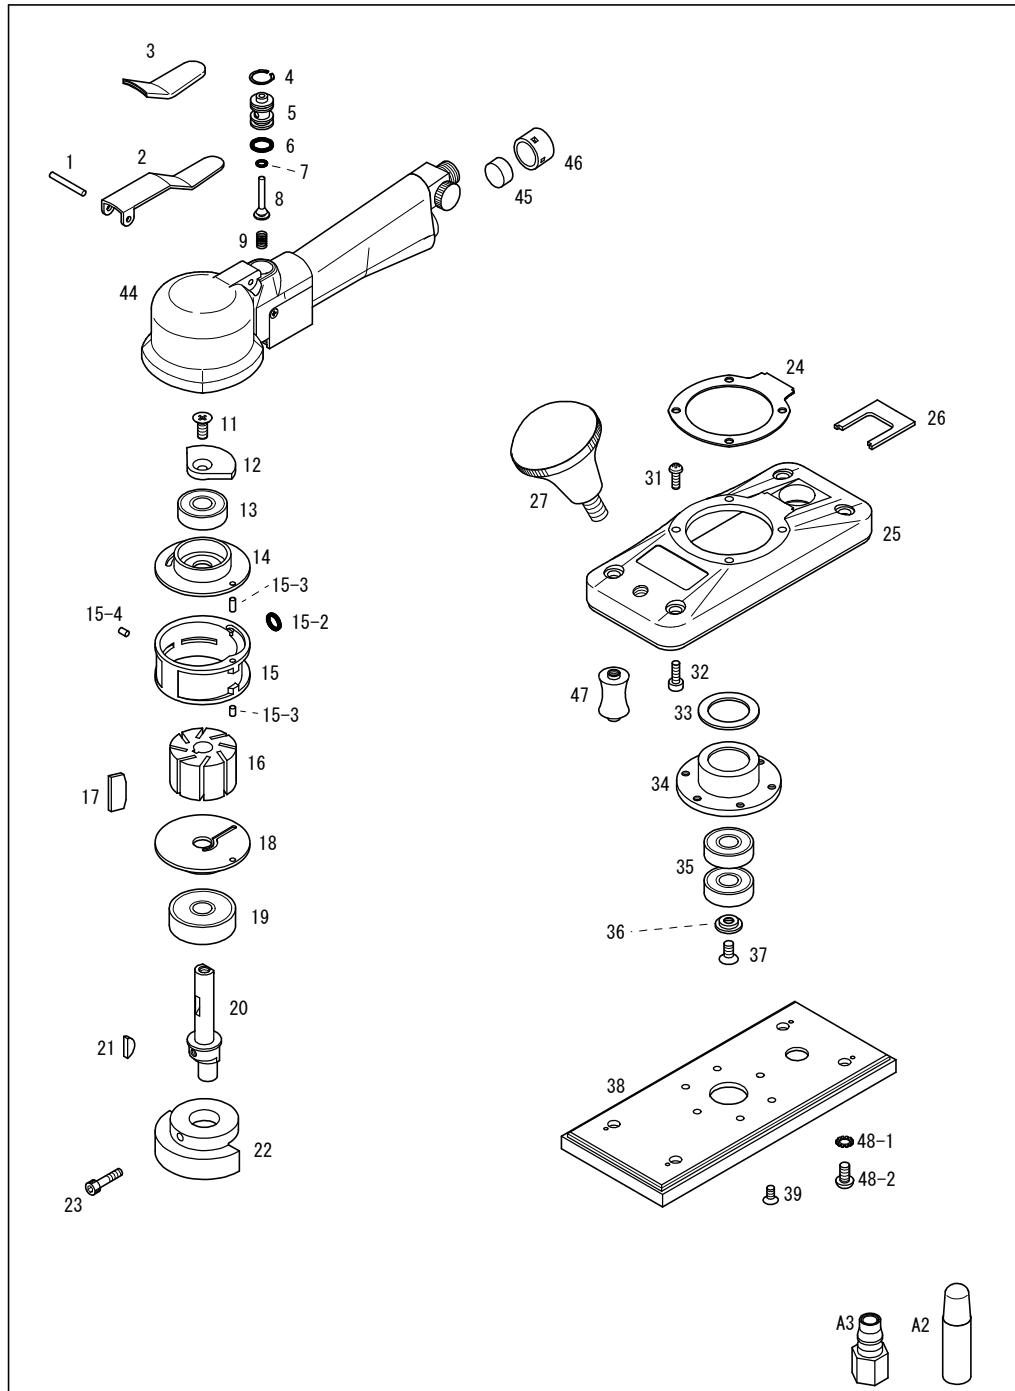

875C2

COMPACT

パーツNo.	図番	品名	員数	税抜単価	税抜価格	税込単価	税込定価
1	410320	スプリングピン(φ3×20)	1	120	120	132	132
2	298201	バルブレバー	1	960	960	1,056	1,056
3	22976	レバーキャップ	1	120	120	132	132
4	OV12	スナップリング(丸R-12)	1	140	140	154	154
5	20820A	バルブピンスリーブセット	1セット	2,400	2,400	2,640	2,640
6	KS07	Oリング(KS-7)	(2)	120	240	132	264
7	20823A	バルブセット	1セット	840	840	924	924
8	KS02	Oリング(KS-2)	(1)	120	120	132	132
9	25814	バルブスプリング	1	180	180	198	198
11	130512	皿ビス(M5×12)	1	100	100	110	110
12	22906	Uバランスー	1	1,400	1,400	1,540	1,540
13	6000ZZ	ボールベアリング(6000ZZ)	1	650	650	715	715
14	207083	Uベアケース	1	2,800	2,800	3,080	3,080
15	216031A	シリンダーセット	1セット	7,200	7,200	7,920	7,920
15-2	KS05	Oリング(KS-5)	(1)	120	120	132	132
15-3	410308	スプリングピン(φ3×8)	(2)	120	240	132	264
15-4	410304	スプリングピン(φ3×4) SUS	(1)	120	120	132	132
16	22621	ローター	1	5,400	5,400	5,940	5,940
17	22622	ペーン	8	480	3,840	528	4,224
18	22342	Lベアケース	1	2,800	2,800	3,080	3,080
19	6300ZZ	ボールベアリング(6300ZZ)	1	700	700	770	770
20	22904	ローターシャフト	1	4,200	4,200	4,620	4,620
21	510313	半月キー(3×13)	1	140	140	154	154
22	229051	Lバランスー	1	3,000	3,000	3,300	3,300
23	180420	六角穴付ボルト(M4×20)	1	140	140	154	154
24	22907	ボデーパッキン	1	360	360	396	396
25	22902	ベースプレート	1	6,600	6,600	7,260	7,260
26	22908	ダクトパッキン	1	120	120	132	132
27	26935	フロントノブ	1	1,800	1,800	1,980	1,980
31	110508	ナベビス(M5×8)	4	100	400	110	440
32	180412	六角穴付ボルト(M4×12)	4	140	560	154	616
33	22607	防塵シール	1	240	240	264	264
34	22604	シューベアケース	1	2,200	2,200	2,420	2,420
35	6000DD	ボールベアリング(6000DD)	2	700	1,400	770	1,540
36	22509	φ5皿ワッシャー	1	360	360	396	396
37	130510	皿ビス(M5×10)	1	100	100	110	110
38	22983	72×172MPパッド	1	7,200	7,200	7,920	7,920
38-2	22983LA	72×172LPパッド	1	7,200	7,200	7,920	7,920
39	150407	トラスビス(M4×7)	6	100	600	110	660
44	229011A	ボデーセット(Cタイプ)	1セット	9,000	9,000	9,900	9,900
44-1	22901	ボデー	(1)	5,500	5,500	6,050	6,050
44-2	229031	サイレンサー(黄)	(1)	1,200	1,200	1,320	1,320
44-3	22742	ノズル	(1)	120	120	132	132
44-4	J00020	スピコン	(1)	1,800	1,800	1,980	1,980
44-5	NPM-LP	グリップカバー	(1)	480	480	528	528
44-6	130306	皿ビス(M3×6)	(4)	100	400	110	440
45	22952	消音材	2	240	480	264	528
46	22953	サイレンサーキャップ	1	480	480	528	528
47	294082	サポート	4	420	1,680	462	1,848
48-1	3405	外歯ワッシャー(M5)	4	10	40	11	44
48-2	110506	ナベビス(M5×6)	4	100	400	110	440
A2	A0017	10mlオイル	1	-	-	-	-
A3	J0014	CFメネジカブラ	1	600	600	660	660