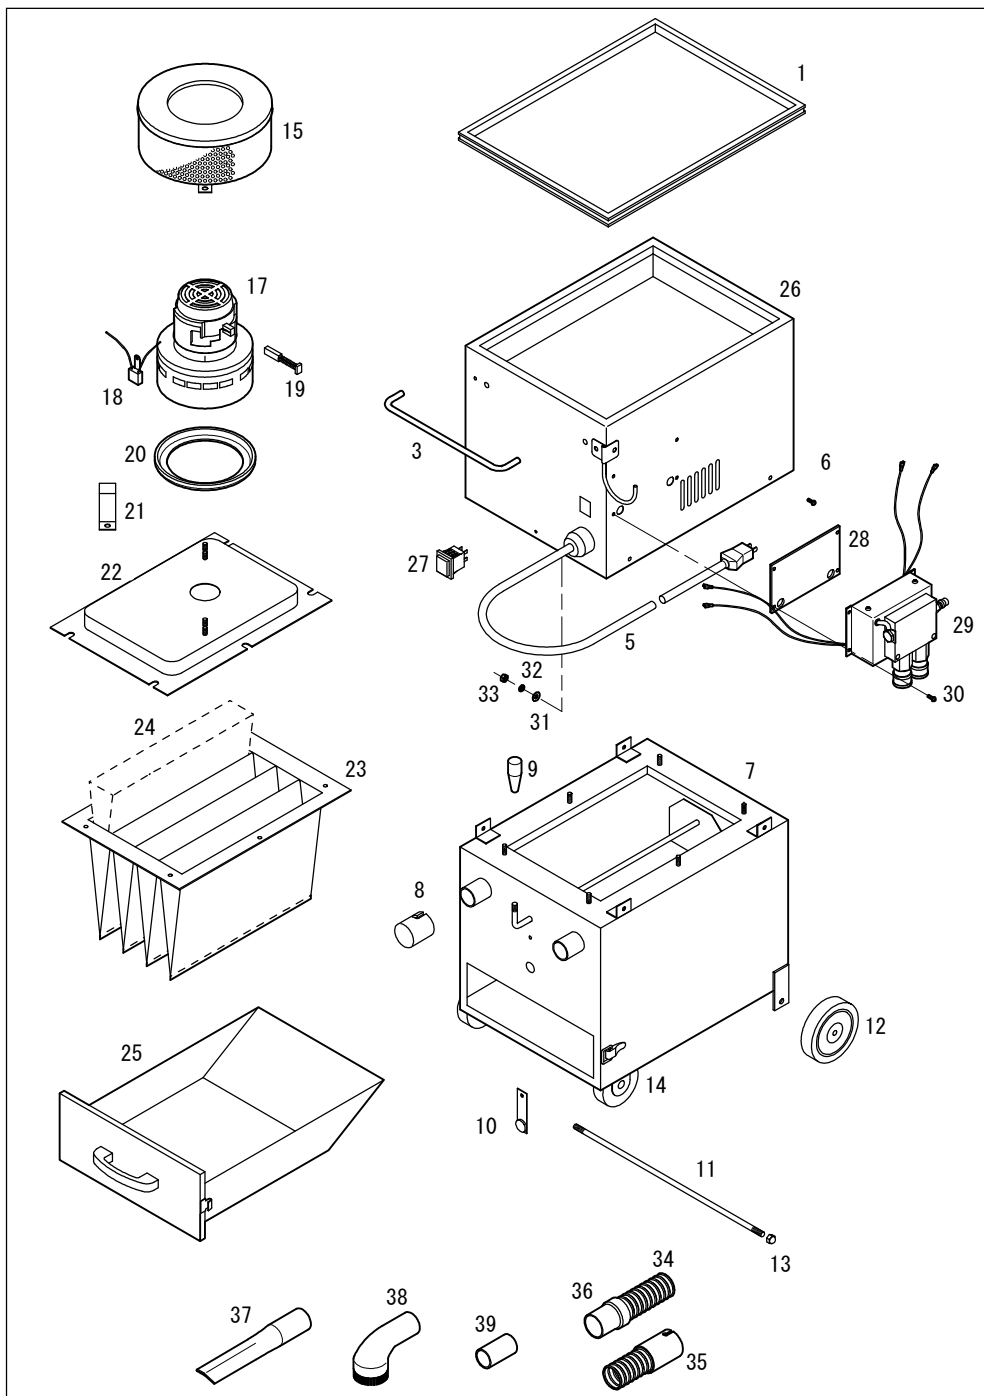

EKC-2100

COMPACT

パーツNo.	図番	品名	員数	単価	価格
1	40603	クッションゴム	1	7,000	7,000
3	40632	取手	1	3,000	3,000
5	40630	コード(5m)	1	6,000	6,000
6	40637	ナベビス(M5×10、S.W、平ワッシャー付)	6	100	600
7	40631	本体	1	80,000	80,000
8	40613	吸込ロキャップ	1	1,500	1,500
9	40612	シェーキングレバー柄	1	600	600
10	40633	安全弁	1	1,500	1,500
11	406144	車軸	1	3,000	3,000
12	406142	車輪(固定)	2	3,600	7,200
13	2608	袋ナット(M8)	2	150	300
14	406143	キャスター(自在)	2	3,500	7,000
15	40627	モーター排気カバーAssy.	1	7,000	7,000
17	405121	モーターAssy.	1	26,000	26,000
18	40629	雑防コンデンサー	1	1,000	1,000
19	40623	カーボン	2	1,000	2,000
20	40626	モーター吸込ロパッキン	1	1,300	1,300
21	40625	モーター押え	2	600	1,200
22	40628	モーターベース	1	12,000	12,000
23	40611	フィルター	1	15,000	15,000
24	40610	スペーサー	4	2,500	10,000
25	40615	塵箱	1	10,000	10,000
26	40604	上部カバー	1	40,000	40,000
27	40634	スイッチ	1	2,000	2,000
28	40635	ゴムパッキン	1	2,000	2,000
29	40636	オートスイッチAssy.	1	38,000	38,000
30	110512	ナベビス(M5×12)	4	80	320
31	3105	平ワッシャー(M5)	4	10	40
32	3205	スプリングワッシャー(M5)	4	10	40
33	2105	ナット(M5)	4	10	40
34	DH322	φ32ダクトホース	1	4,000	4,000
35	J0020	32ダクトホースカウスG	1	1,000	1,000
36	28843	φ32ダクトカウス(グレー)	1	600	600
37	40521	スキマノズル	1	3,200	3,200
38	40523	丸ブラシ	1	4,400	4,400
39	40617	EKジョイント	1	600	600
40	A1014	エアーホースセット(EKC2100)	1セット	3,800	3,800