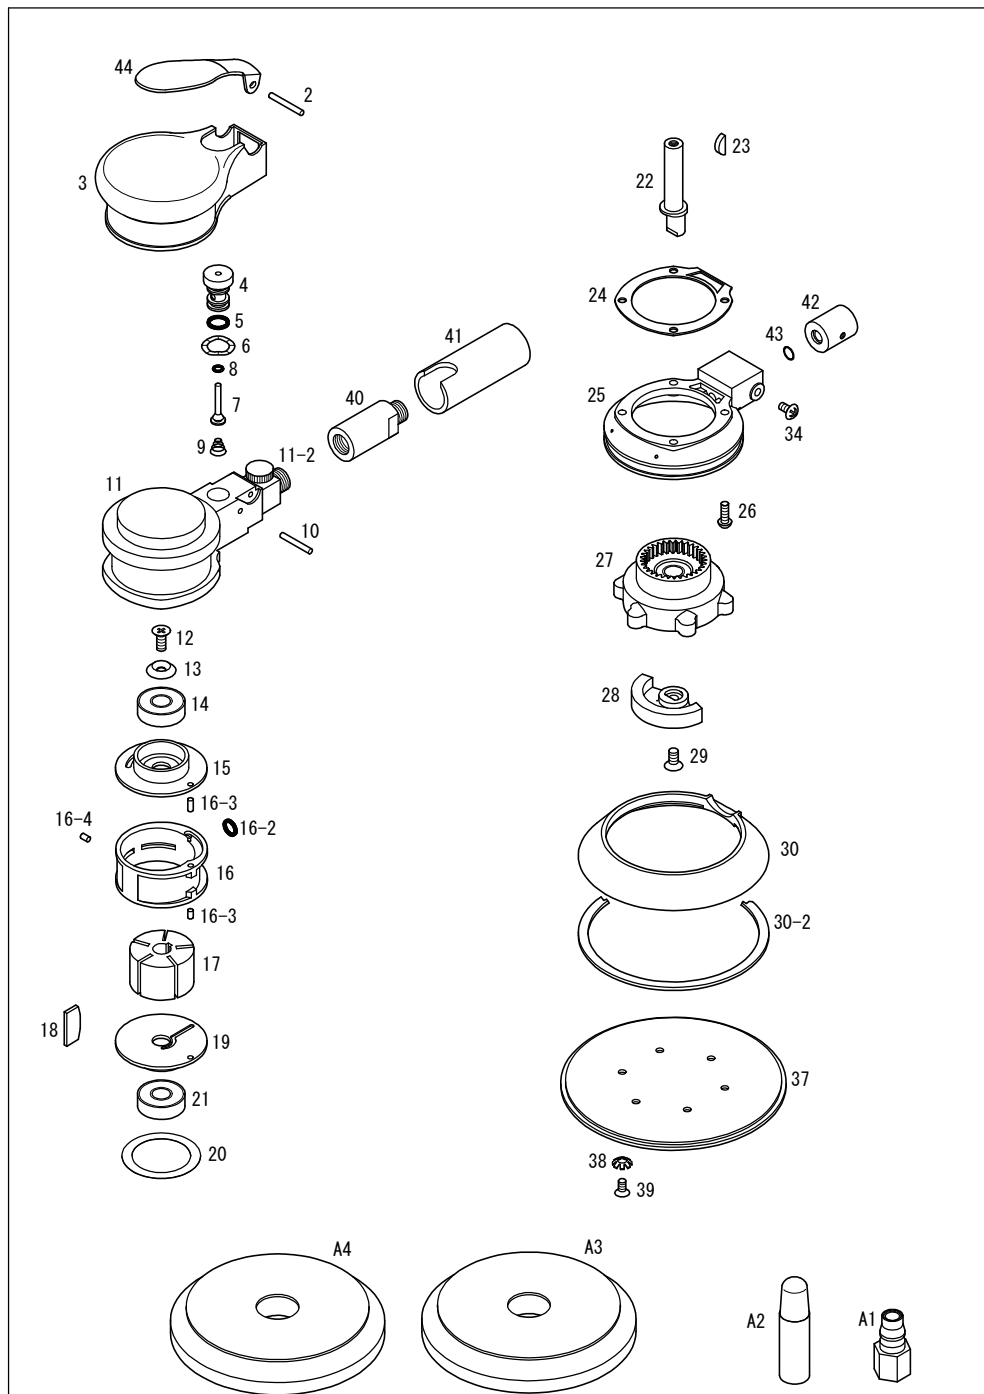

GP-Arc 1

COMPACT

パーツNo.	図番	品名	員数	単価	価格
2	410324	スプリングピン(φ3×24)	1	100	100
3	218034	ボデーカバー(黒)	1	1,300	1,300
4	22310A	バルブピンスリーブセット	1セット	1,600	1,600
5	KS07	Oリング(KS-7)	(2)	100	200
6	3712	ウェーブワッシャー(WW-12)	1	80	80
7	22338A	バルブセット	1セット	700	700
8	KS02	Oリング(KS-2)	(1)	100	100
9	28827B	バルブスプリング	1	150	150
10	420322	ニードルローラー(φ3×21.8)	1	100	100
11	22301CA	ボデーセット	1セット	6,000	6,000
11-2	21684	スピコン	(1)	1,500	1,500
12	130512	皿ビス(M5×12)	1	80	80
13	3805	ロゼットワッシャー(M5)	1	80	80
14	6000ZZ	ボールベアリング(6000ZZ)	1	550	550
15	207083	Uベアケース	1	2,400	2,400
16	216031A	シリンダーセット	1セット	6,000	6,000
16-2	KS05	Oリング(KS-5)	(1)	100	100
16-3	410308	スプリングピン(φ3×8)	(2)	100	200
16-4	410304	スプリングピン(φ3×4)SUS	(1)	100	100
17	21674	ローター	1	2,500	2,500
18	216061	ベーン	5	400	2,000
19	21671	ギアベース	1	3,000	3,000
20	21680	ダストシール	1	600	600
21	6000ZZ	ボールベアリング(6000ZZ)	1	550	550
22	21675	ローターシャフト	1	2,600	2,600
23	510313	半月キー(3×13)	1	120	120
24	22311	ボデーガasket	1	300	300
25	21673	ベースリング	1	2,000	2,000
26	100412	六角穴付ボタネジ(M4×12)	4	120	480
27	21672	ローヘッド	1	4,000	4,000
28	21677	バルンサー	1	1,200	1,200
29	130510	皿ビス(M5×10)	1	80	80
30	21676A	スカートセット	1セット	2,000	2,000
30-2	223242	スカートリップ	(1)	300	300
34	150408	トラスビス(M4×8)	1	80	80
37	22977A	φ123パッドASSY	1	2,500	2,500
38	3504	歯付皿座金(M4)	6	20	120
39	130406	皿ビス(M4×6)	6	80	480
40	J0052	イージューグリッブ	1	2,000	2,000
41	J0053	グリッブカバー	1	500	500
42	J00541	サイレンサー	1	2,400	2,400
43	KS04	Oリング(KS-4)	1	100	100
44	23358	バルブレバー(黒)	1	900	900
A1	J0014	CFメネジカブラ	1	500	500
A2	A0017	10mlオイル	1	-	-
A3	A20402S	使い捨てパフ 15×150×30(黒)	1	700	700
A4	A20403S	使い捨てパフ 15×150×30(白)	1	700	700