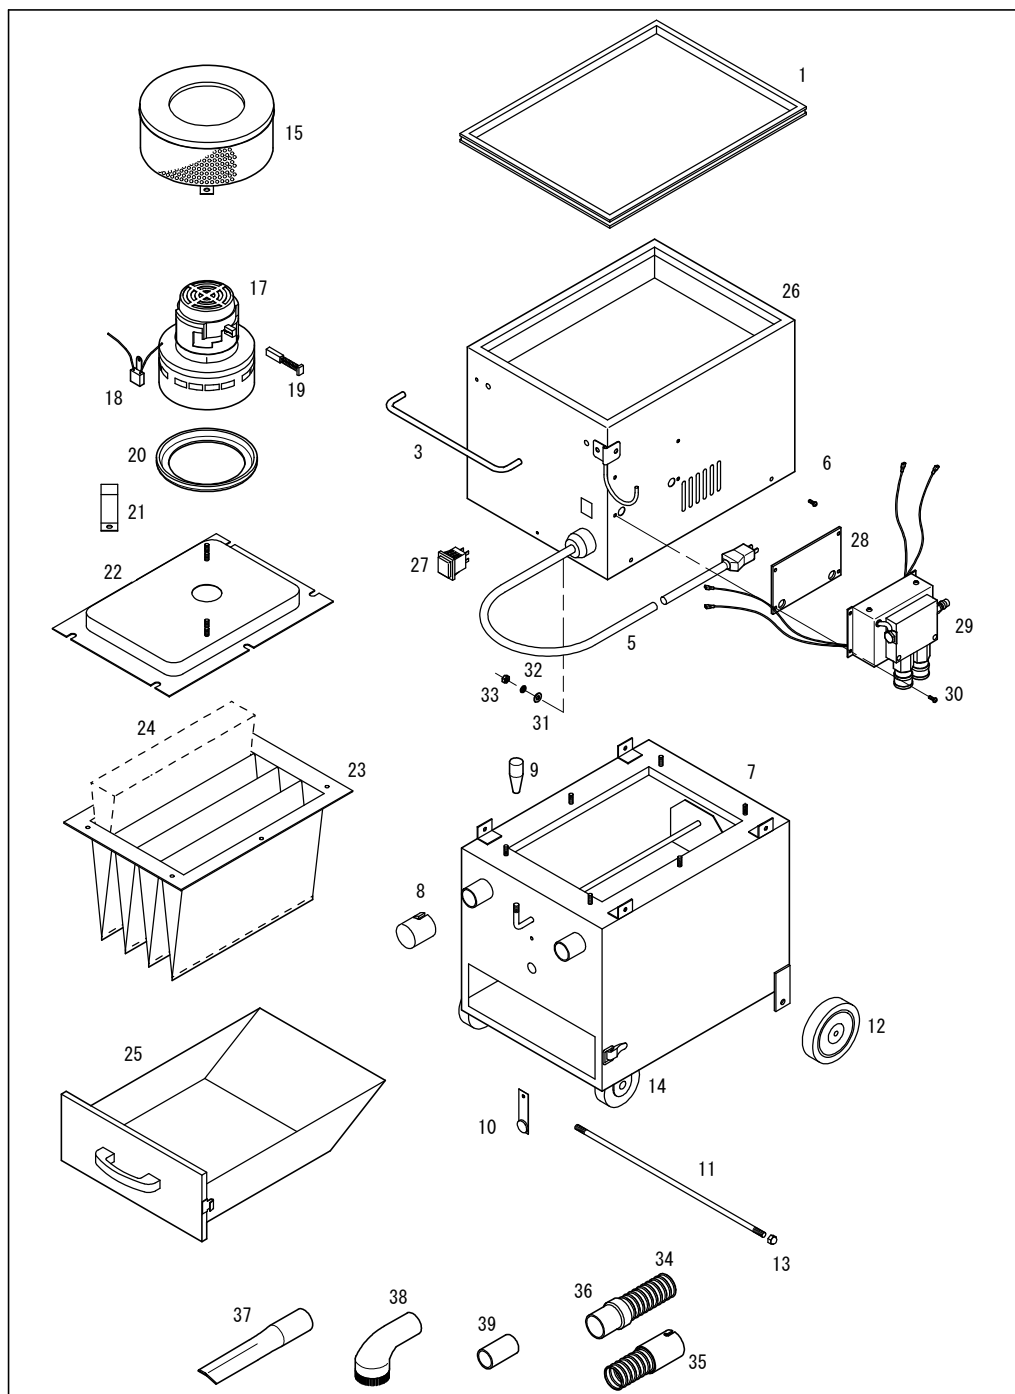

EKC-2100

COMPACT

パーツNo.	図番	品名	員数	税抜単価	税抜価格	税込単価	税込定価
1	40603	クッションゴム	1	8,400	8,400	9,240	9,240
3	40632	取手	1	3,600	3,600	3,960	3,960
5	40630	コード(5m)	1	7,200	7,200	7,920	7,920
6	40637	ナベビス(M5×10、S. W、平ワッシャー付)	6	120	720	132	792
7	40631	本体	1	96,000	96,000	105,600	105,600
8	40613	吸込ロキャップ	1	1,800	1,800	1,980	1,980
9	40612	シェーキングレバー柄	1	800	800	880	880
10	40633	安全弁	1	1,800	1,800	1,980	1,980
11	406144	車軸	1	3,600	3,600	3,960	3,960
12	406142	車輪(固定)	2	4,300	8,600	4,730	9,460
13	2608	袋ナット(M8)	2	180	360	198	396
14	406143	キャスター(自在)	2	4,200	8,400	4,620	9,240
15	40627	モーター排気カバーAssy.	1	8,400	8,400	9,240	9,240
17	405121	モーターAssy.	1	31,200	31,200	34,320	34,320
18	40629	雑防コンデンサー	1	1,500	1,500	1,650	1,650
19	40623	カーボン	2	1,500	3,000	1,650	3,300
20	40626	モーター吸込ロパッキン	1	1,600	1,600	1,760	1,760
21	40625	モーター押え	2	1,100	2,200	1,210	2,420
22	40628	モーターベース	1	14,400	14,400	15,840	15,840
23	40611	フィルター	1	18,000	18,000	19,800	19,800
24	40610	スペーサー	4	3,000	12,000	3,300	13,200
25	40615	塵箱	1	13,000	13,000	14,300	14,300
26	40604	上部カバー	1	48,000	48,000	52,800	52,800
27	40634	スイッチ	1	2,400	2,400	2,640	2,640
28	40635	ゴムパッキン	1	2,400	2,400	2,640	2,640
29	40636	オートスイッチAssy.	1	45,600	45,600	50,160	50,160
30	110512	ナベビス(M5×12)	4	100	400	110	440
31	3105	平ワッシャー(M5)	4	10	40	11	44
32	3205	スプリングワッシャー(M5)	4	10	40	11	44
33	2105	ナット(M5)	4	10	40	11	44
34	DH322	φ32ダクトホース	1	4,800	4,800	5,280	5,280
35	J0020	φ32ダクトホースカウスG	1	1,200	1,200	1,320	1,320
36	28843	φ32ダクトカウス(グレー)	1	720	720	792	792
37	40521	スキマノズル	1	3,800	3,800	4,180	4,180
38	40523	丸ブラシ	1	5,000	5,000	5,500	5,500
39	40617	EKジョイント	1	720	720	792	792
40	A1014	エアホースセット(EKC2100)	1セット	4,560	4,560	5,016	5,016