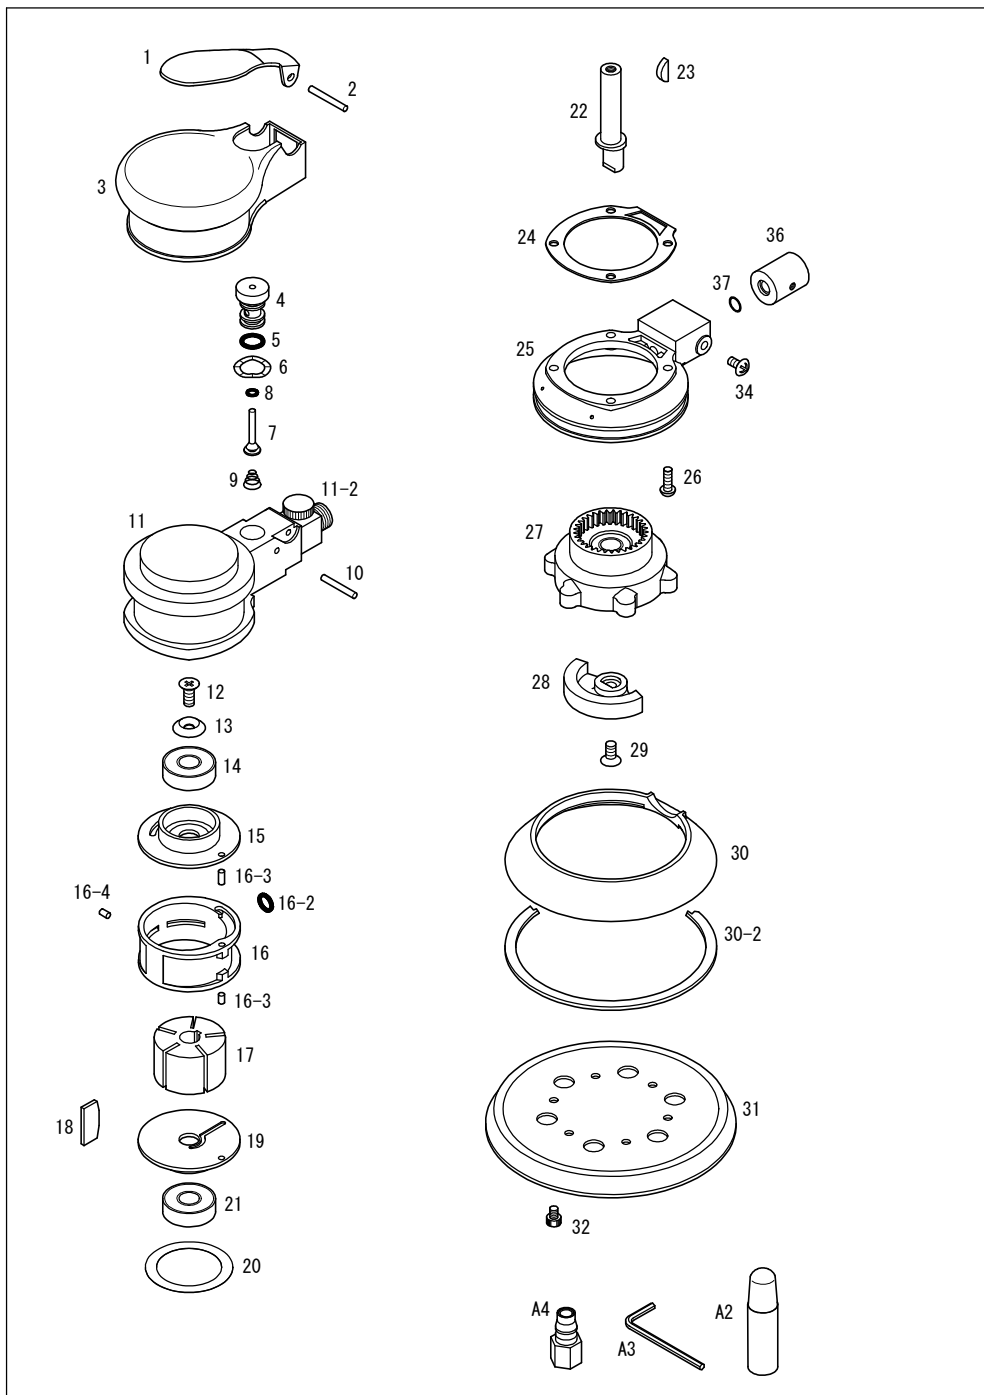

S914GES

COMPACT

パーツNo.	図番	品名	員数	単価	価格
1	223651	バルブレバー(黄)	1	900	900
2	410324	スプリングピン(φ3×24)	1	100	100
3	218034	ボデーカバー(黒)	1	1,300	1,300
4	22310A	バルブピンスリーブセット	1セット	1,600	1,600
5	KS07	Oリング(KS-7)	(2)	100	200
6	3712	ウェーブワッシャー(WW-12)	1	80	80
7	22338A	バルブセット	1セット	700	700
8	KS02	Oリング(KS-2)	(1)	100	100
9	28827B	バルブスプリング	1	150	150
10	420322	ニードルローラー(φ3×21.8)	1	100	100
11	22301CA	ボデーセット	1セット	6,000	6,000
11-2	21684	スピコン	(1)	1,500	1,500
12	130512	皿ビス(M5×12)	1	80	80
13	3805	ロゼットワッシャー(M5)	1	80	80
14	6000ZZ	ボールベアリング(6000ZZ)	1	550	550
15	207083	Uベアケース	1	2,400	2,400
16	216031A	シリンダーセット	1セット	6,000	6,000
16-2	KS05	Oリング(KS-5)	(1)	100	100
16-3	410308	スプリングピン(φ3×8)	(2)	100	200
16-4	410304	スプリングピン(φ3×4)SUS	(1)	100	100
17	21674	ローター	1	2,500	2,500
18	216061	ペーン	5	400	2,000
19	21671	ギアベース	1	3,000	3,000
20	21680	ダストシール	1	600	600
21	6000ZZ	ボールベアリング(6000ZZ)	1	550	550
22	21675	ローターシャフト	1	2,600	2,600
23	510313	半月キー(3×13)	1	120	120
24	22311	ボデーガasket	1	300	300
25	21673	ベースリング	1	2,000	2,000
26	100412	六角穴付ボタンネジ(M4×12)	4	120	480
27	21672	ローヘッド	1	4,000	4,000
28	21677	パラリナー	1	1,200	1,200
29	130510	皿ビス(M5×10)	1	80	80
30	21676A	スカートセット	1セット	2,000	2,000
30-2	223242	スカートリップ	(1)	300	300
31-1	22967AD	123×10 MP	1	2,500	2,500
31-2	22967LA	123×10 LP	1	2,200	2,200
32	180406	六角穴付ボルト(M4×6)	6	120	720
34	150408	トラスビス(M4×8)	1	80	80
36	J0054	サイレンサー	1	2,400	2,400
37	KS04	Oリング(KS-4)	1	100	100
A2	A0017	10mlオイル	1	-	-
A3	LW003	Lレンチ(3mm)	1	100	100
A4	J0014	CFメネジカブラ	1	500	500