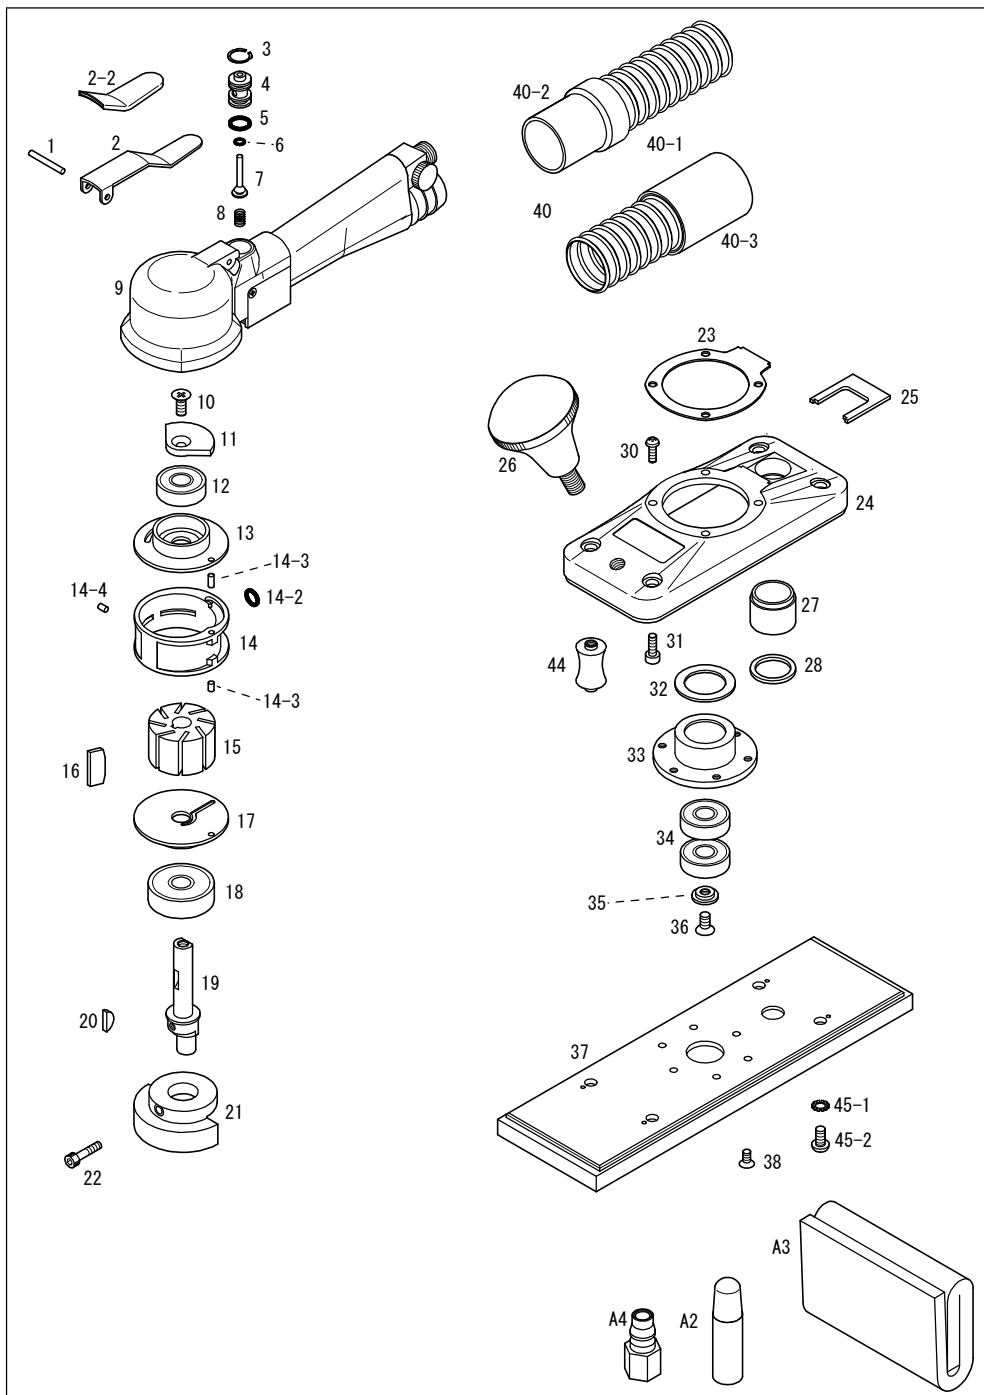

# 815C2D

# COMPACT

パーツNo.	図番	品名	員数	単価	価格
1	410320	スプリングピン(φ3×20)	1	110	110
2	298201	バルブレバー	1	880	880
2-2	22976	レバーキャップ	1	110	110
3	OV12	スナップリング(丸R-12)	1	132	132
4	20820A	バルブピンスリーブセット	1セット	2,200	2,200
5	KS07	Oリング(KS-7)	(2)	110	220
7	20823A	バルブセット	1セット	770	770
6	KS02	Oリング(KS-2)	(1)	110	110
8	25814	バルブスプリング	1	165	165
9	22901A	ボデーセット(CDタイプ)	1セット	8,250	8,250
9-1	22901	ボデー	(1)	5,060	5,060
9-2	22903	エゼクター(黄)	(1)	1,100	1,100
9-3	22742	ノズル	(1)	110	110
9-4	J00020	スピコン	(1)	1,650	1,650
9-5	NPM-LP	グリップカバー	(1)	440	440
9-6	130306	皿ビス(M3×6)	(4)	88	352
10	130512	皿ビス(M5×12)	1	88	88
11	22906	Uバランサー	1	1,320	1,320
12	6000ZZ	ボールベアリング(6000ZZ)	1	605	605
13	207083	Uベアケース	1	2,640	2,640
14	216031A	シリンダーセット	1セット	6,600	6,600
14-2	KS05	Oリング(KS-5)	(1)	110	110
14-3	410308	スプリングピン(φ3×8)	(2)	110	220
14-4	410304	スプリングピン(φ3×4)SUS	(1)	110	110
15	22621	ローター	1	4,950	4,950
16	22622	ベーン	8	440	3,520
17	22342	Lベアケース	1	2,640	2,640
18	6300ZZ	ボールベアリング(6300ZZ)	1	660	660
19	22904	ローターシャフト	1	3,850	3,850
20	510313	半月キー(3×13)	1	132	132
21	22905	Lバランサー	1	2,750	2,750
22	180420	六角穴付ボルト(M4×20)	1	132	132
23	22907	ボデーパッキン	1	330	330
24	22902	ベースプレート	1	6,050	6,050
25	22908	ダクトパッキン	1	110	110
26	26935	フロントノブ	1	1,650	1,650
27	22909	ダクトジョイント	1	660	660
28	22916	ダクトジョイントシール	1	110	110
30	110508	ナベビス(M5×8)	4	88	352
31	180412	六角穴付ボルト(M4×12)	4	132	528
32	22607	防塵シール	1	220	220
33	22604	シューベアケース	1	1,980	1,980
34	6000DD	ボールベアリング(6000DD)	2	660	1,320
35	22509	φ5皿ワッシャー	1	330	330
36	130510	皿ビス(M5×10)	1	88	88
37-1	22913MA	72×238MPパッド	1	6,600	6,600
38	150407	トラスビス(M4×7)	6	88	528
40	UH25CA	φ25CD用ダクトホースセット(2m)	1セット	4,400	4,400
40-1	UH25	φ25ハイスイホース(2m)	(1)	4,400	4,400
40-2	J00261	φ25ライトカウス(ネジ込タイプ)	(1)	660	660
40-3	298242	25ダクトカウス(Gカウス)	(1)	660	660
44	294082	サポート	4	385	1,540
45-1	3405	外歯ワッシャー(M5)	4	11	44
45-2	110506	ナベビス(M5×6)	4	88	352
A2	A0017	10mlオイル	1	-	-
A3	A94023S	紙ダストバック(5枚入)	1	1,980	1,980
A4	J0014	CFメネジカブラ	1	550	550