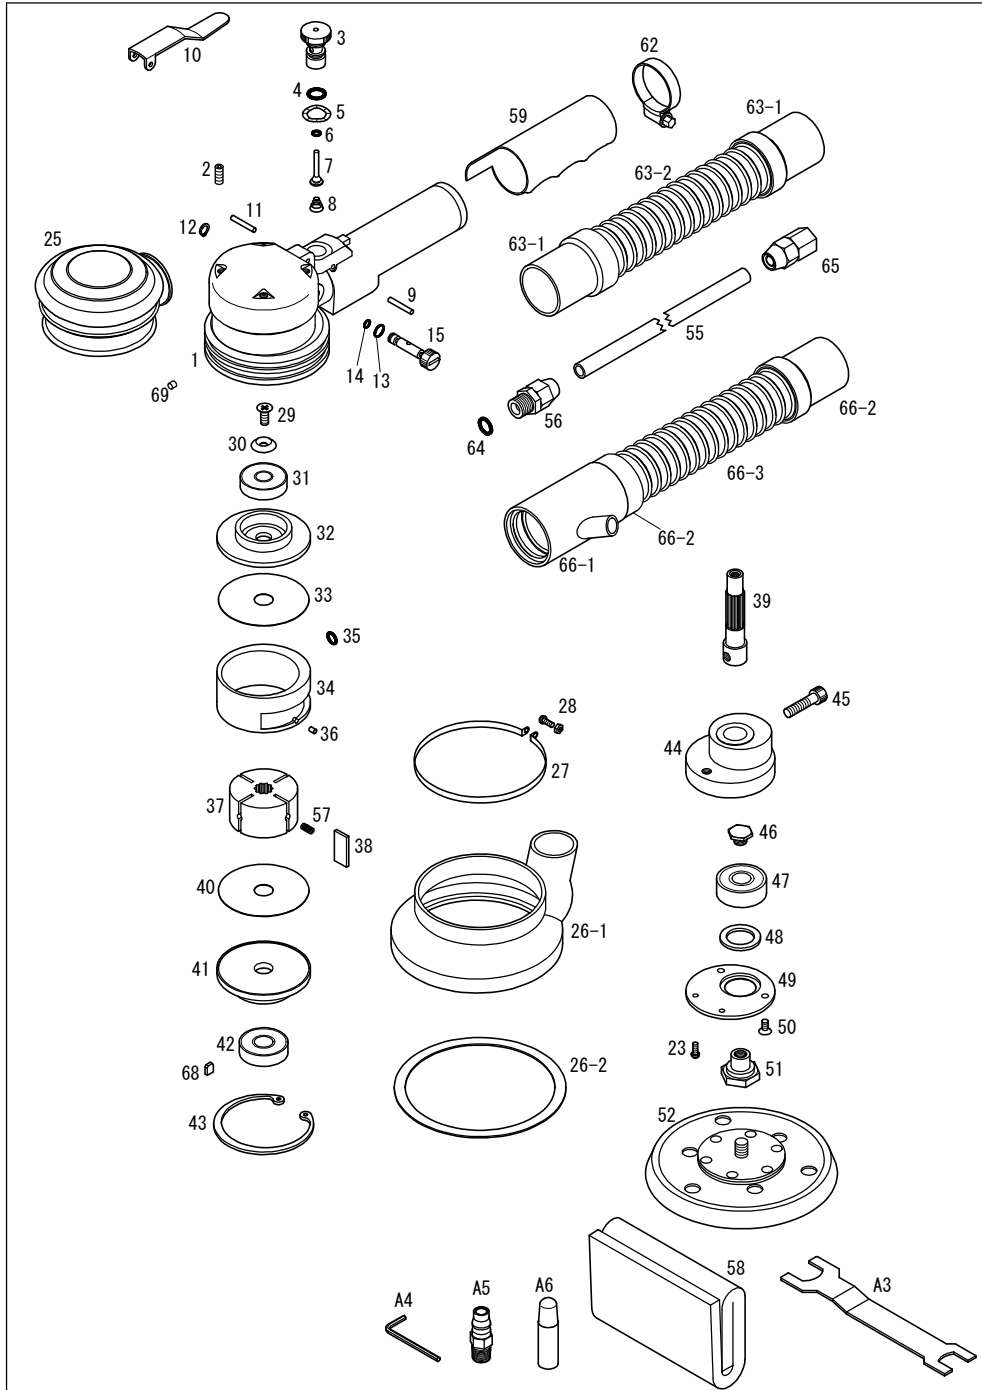

905A4D

COMPACT

パーツNo.	図番	品名	員数	単価	価格
1	288014DA	ボデー	1	6,000	6,000
2	170512	六角穴付止ネジ(M5×12)	4	120	480
3	28814EA	レギュレーターセット	1セット	2,200	2,200
4	KS07	Oリング(KS-7)	(2)	100	200
5	3712	ウェーブワッシャー(WW-12)	1	80	80
7	28811A	バルブセット	1セット	700	700
6	KS02	Oリング(KS-2)	(1)	100	100
8	28827B	バルブスプリング	1	150	150
9	420318	ニードルピン(φ3×17.8)	1	100	100
10	298201	バルブレバー	1	800	800
11	410320	スプリングピン(φ3×20)	1	100	100
12	S06	スナップリング(S-6)	1	120	120
15	28825BA	エゼクターバルブセット	1セット	2,100	2,100
13	KS04	Oリング(KS-4)	(1)	100	100
14	KS01	Oリング(KS-1)	(2)	100	200
23	110308	ナベビス(M3×8)	2	80	160
25	291112	ボデーカバー(緑・孔有)	1	1,200	1,200
26	288226A	フードセット(リップ付)	1セット	1,500	1,500
26-1	288226	A3 フード	(1)	1,200	1,200
26-2	223041	フードリップ	(1)	300	300
27	28818	フードバンド	1	600	600
28-1	110335	ナベビス(M3×35)	1	80	80
28-2	2103	ナット(M3)	1	10	10
29	130512	皿ビス(M5×12)	1	80	80
30	3805	ロゼットワッシャー(M5)	1	80	80
31	6200ZZ	ボールベアリング(6200ZZ)	1	450	450
32	288062	Uベアケース	1	1,800	1,800
33	288082	サイドプレート	1	600	600
34	28802DA	シリンダーセット	1セット	6,000	6,000
35	KS04	Oリング(KS-4)	(1)	100	100
36	410305	スプリングピン(φ3×5)	(1)	100	100
37	28803	ローター	1	4,200	4,200
38	28804	ベーン	4	250	1,000
39	28805	ローターシャフト	1	3,000	3,000
40	288082	サイドプレート	1	600	600
41	288072	Uベアケース	1	1,800	1,800
42	6201ZZ	ボールベアリング(6201ZZ)	1	450	450
43	R60	スナップリング(R-60)	1	300	300
44	2883612	シャフトヘッド	1	3,000	3,000
45	180625	六角穴付ボルト(M6×25)	1	120	120
46	202072	リテーナーボルト	1	300	300
47	6201DD	ボールベアリング(6201DD)	1	500	500
48	288363	φ26 フェルトリング	1	200	200
49	2883622	リテーニングプレート	1	1,000	1,000
50	130408	皿ビス(M4×8)	2	80	160
51	288373	パッドリテーナー	1	1,800	1,800
52-1	28869DLA	5×11 TLP-D(茶)	1	3,200	3,200
52-2	28869DMA	5×11 TMP-D(黒)	1	3,500	3,500
55	HH810	エアホース(1m)	1	550	550
56	810AA	ホースジョイントAセット	1セット	400	400
57	25804	ベーンスプリング	4	100	400
58	A94023S	紙ダストバック(5枚入)	1	1,800	1,800
59	288204	AD グリップカバー	1	700	700
62	1A35	ハイグリッブ	1	400	400
63	UH32AA	φ32ダクトホースセット(A)	1セット	2,700	2,700
63-1	22719	φ32ダクトカウス	(2)	600	1,200
63-2	UH321	φ32ハイスイホース(O.75m)	(1)	1,500	1,500
64	KS08	Oリング(KS-8)	1	100	100
65	810BA	ホースジョイントBセット	1セット	400	400
66	UH32BA	φ32ダクトホースセット(B)(P.No.55, 56, 64~66)	1セット	6,150	6,150
66-1	28824	中間ジョイント	(1)	2,000	2,000
66-2	22719	φ32ダクトカウス	(2)	600	1,200
66-3	UH321	φ32ハイスイホース(O.75m)	(1)	1,500	1,500
67	UH32CA	φ32ダクトホースセット(C)(P.No.63, 66)	1セット	8,850	8,850
68	28857	ゴムプラグ	1	30	30
69	28858	φ4プラグ(ゴム)	1	30	30
A3	288292	両口スパナ(17×22)	1	500	500
A4	LW005	Lレンチ(5mm)	1	150	150
A5	J0015	CMオネジカブラ	1	500	500
A6	A0017	10mlオイル	1	-	-
100	2883612A	シャフトヘッドセット(P.No.23, 44, 46-51)	1セット	7,120	7,120