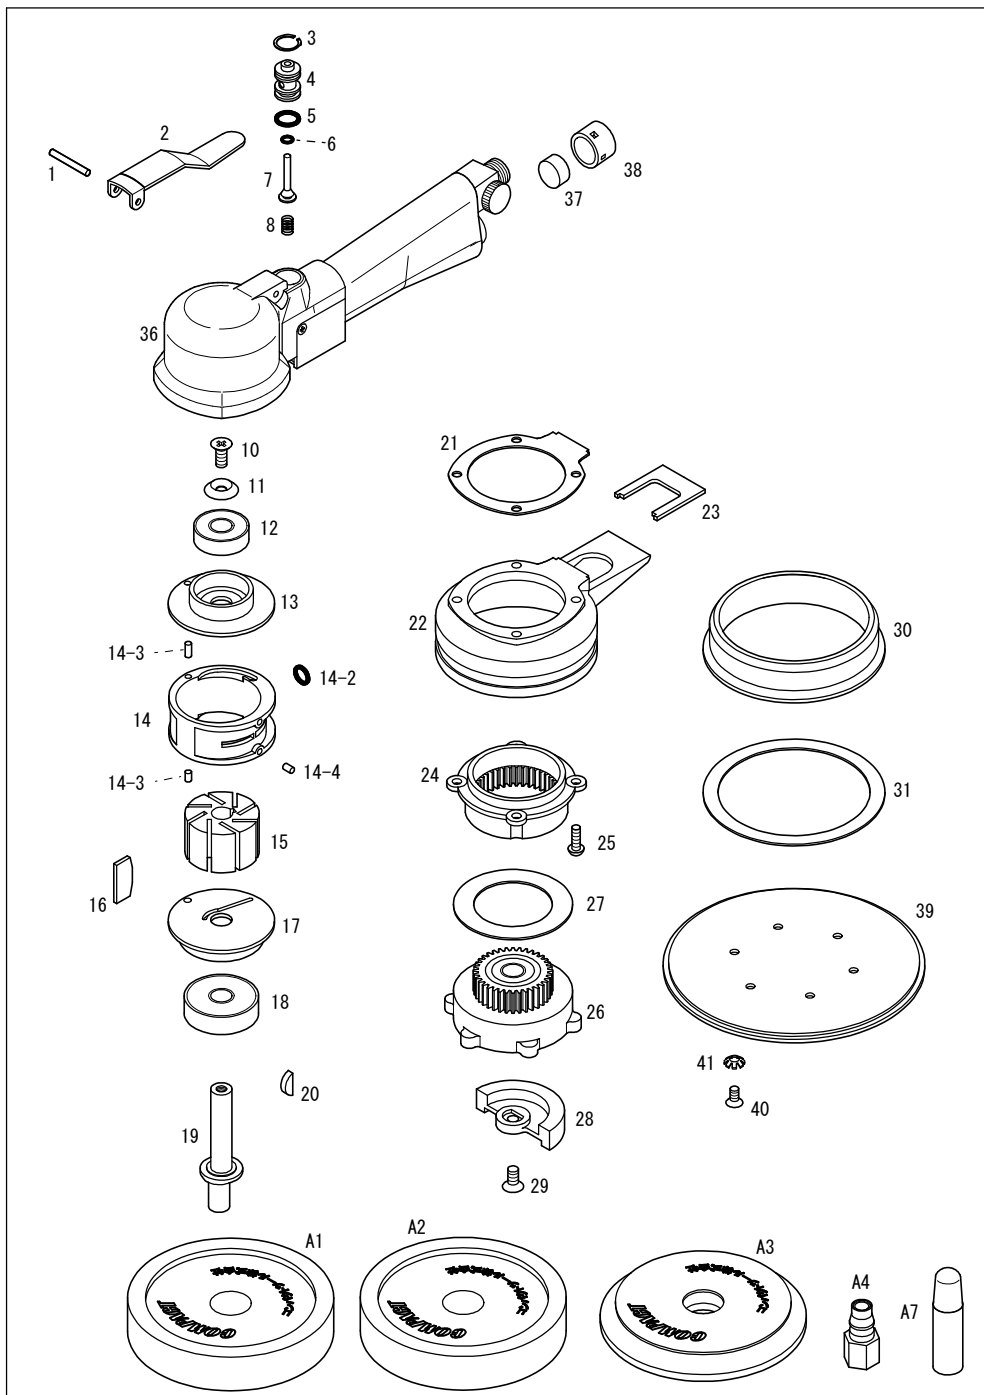

# COMPACT

パーツNo.	図番	品名	員数	単価	価格
1	410320	スプリングピン(φ3×20)	1	110	110
2	22975A	バルブレバー	1	990	990
2-2	22976	レバーキャップ	(1)	110	110
3	OV12	スナップリング(丸R-12)	1	132	132
4	20820A	バルブピンスリーブセット	1セット	2,200	2,200
5	KS07	Oリング(KS-7)	(2)	110	220
7	20823A	バルブセット	1セット	770	770
6	KS02	Oリング(KS-2)	(1)	110	110
8	25814	バルブスプリング	1	165	165
10	130512	皿ビス(M5×12)	1	88	88
11	3805	ロゼットワッシャー(M5)	1	88	88
12	6000ZZ	ボールベアリング(6000ZZ)	1	605	605
13	22964	Uベアケース	1	2,640	2,640
14	216031B	シリンダーセット	1セット	6,600	6,600
14-2	KS05	Oリング(KS-5)	(1)	110	110
14-3	410308	スプリングピン(φ3×8)	(2)	110	220
14-4	410304	スプリングピン(φ3×4)	(1)	110	110
15	22621	ローター	1	4,950	4,950
16	22622	ペーン	8	440	3,520
17	22963	Lベアケース	1	2,640	2,640
18	6300ZZ	ボールベアリング(6300ZZ)	1	660	660
19	22965	ローターシャフト	1	6,600	6,600
20	510313	半月キー(3×13)	1	132	132
21	22907	ボデーパッキン	1	330	330
22	22951	ベースリング(黄)	1	1,320	1,320
23	22908	ダクトパッキン	1	110	110
24	22961	内歯車	1	4,400	4,400
25	150415	トラスビス(M4×15)	4	88	352
26	22960	ローヘッド	1	4,400	4,400
27	22973	φ56ダストシール	1	330	330
28	22962	バランスー	1	1,320	1,320
29	130510	皿ビス(M5×10)	1	88	88
30	22970	スカート	1	2,200	2,200
31	22972	スカートリップ	1	330	330
36	229011A	ボデーセット	1セット	8,250	8,250
36-1	22901	ボデー	(1)	5,060	5,060
36-2	229031	サイレンサー(黄)	(1)	1,100	1,100
36-3	22742	ノズル	(1)	110	110
36-4	J00020	スピコン	(1)	1,650	1,650
36-5	NPM-LP	グリップカバー	(1)	440	440
36-6	130306	皿ビス(M3×6)	(4)	88	352
37	22952	消音材	2	220	440
38	22953	サイレンサーキャップ	1	440	440
39	22977A	φ123パッドASSY	1	2,750	2,750
40	130406	皿ビス(M4×6)	6	88	528
41	3504	歯付皿座金(M4)	6	22	132
A1	21024	ウレタンパフ(細目) 30×150×30	1	1,980	1,980
A2	21023	ウレタンパフ(黄) 30×150×30	1	1,320	1,320
A3	21022	ウールパフ 20×150×30	1	2,310	2,310
A4	J0014	CFメネジカバー	1	550	550
A7	A0017	10mlオイル	1	-	-