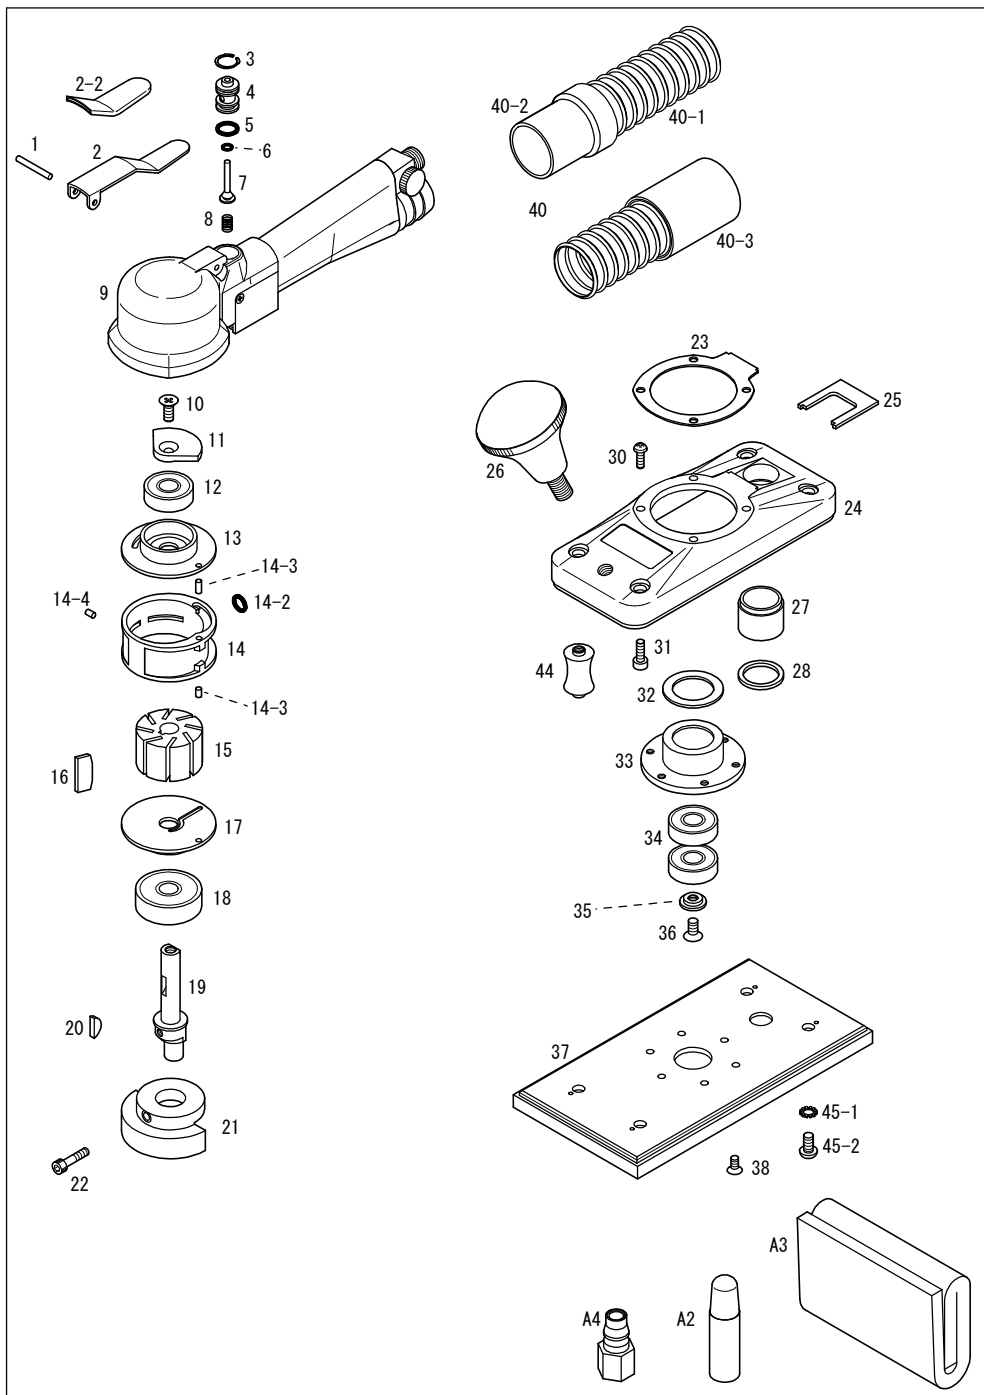

803C2D

COMPACT

パーツNo.	図番	品名	員数	単価	価格
1	410320	スプリングピン(φ3×20)	1	110	110
2	298201	バルブレバー	1	880	880
2-2	22976	レバーキャップ	1	110	110
3	OV12	スナップリング(丸R-12)	1	132	132
4	20820A	バルブピンスリーブセット	1セット	2,200	2,200
5	KS07	Oリング(KS-7)	(2)	110	220
7	20823A	バルブセット	1セット	770	770
6	KS02	Oリング(KS-2)	(1)	110	110
8	25814	バルブスプリング	1	165	165
9	22901A	ボデーセット(GDタイプ)	1セット	8,250	8,250
9-1	22901	ボデー	(1)	5,060	5,060
9-2	22903	エゼクター(黄)	(1)	1,100	1,100
9-3	22742	ノズル	(1)	110	110
9-4	J00020	スピコン	(1)	1,650	1,650
9-5	NPM-LP	グリップカバー	(1)	440	440
9-6	130306	皿ビス(M3×6)	(4)	88	352
10	130512	皿ビス(M5×12)	1	88	88
11	22906	Uバランサー	1	1,320	1,320
12	6000ZZ	ボールベアリング(6000ZZ)	1	605	605
13	207083	Uベアケース	1	2,640	2,640
14	216031A	シリンダーセット	1セット	6,600	6,600
14-2	KS05	Oリング(KS-5)	(1)	110	110
14-3	410308	スプリングピン(φ3×8)	(2)	110	220
14-4	410304	スプリングピン(φ3×4)SUS	(1)	110	110
15	22621	ローター	1	4,950	4,950
16	22622	ベーン	8	440	3,520
17	22342	Lベアケース	1	2,640	2,640
18	6300ZZ	ボールベアリング(6300ZZ)	1	660	660
19	22904	ローターシャフト	1	3,850	3,850
20	510313	半月キー(3×13)	1	132	132
21	22905	Lバランサー	1	2,750	2,750
22	180420	六角穴付ボルト(M4×20)	1	132	132
23	22907	ボデーパッキン	1	330	330
24	22902	ベースプレート	1	6,050	6,050
25	22908	ダクトパッキン	1	110	110
26	26935	フロントノブ	1	1,650	1,650
27	22909	ダクトジョイント	1	660	660
28	22916	ダクトジョイントシール	1	110	110
30	110508	ナベビス(M5×8)	4	88	352
31	180412	六角穴付ボルト(M4×12)	4	132	528
32	22607	防塵シール	1	220	220
33	22604	シューベアケース	1	1,980	1,980
34	6000DD	ボールベアリング(6000DD)	2	660	1,320
35	22509	φ5皿ワッシャー	1	330	330
36	130510	皿ビス(M5×10)	1	88	88
37-1	22914MA	93×178MPパッド(C)	1	6,600	6,600
37-2	22914LA	93×178LPパッド(C)	1	6,600	6,600
37-3	229141MA	98×175MPパッド(J)	1	6,600	6,600
37-4	229141LA	98×175LPパッド(J)	1	6,600	6,600
38	150407	トラスビス(M4×7)	6	88	528
40	UH25CA	φ25CD用ダクトホースセット(2m)	1セット	4,400	4,400
40-1	UH25	φ25ハイスイホース(2m)	(1)	4,400	4,400
40-2	J00261	φ25ライトカウス(ネジ込タイプ)	(1)	660	660
40-3	298242	25ダクトカウス(Gカウス)	(1)	660	660
44	294082	サポート	4	385	1,540
45-1	3405	外歯ワッシャー(M5)	4	11	44
45-2	110506	ナベビス(M5×6)	4	88	352
A2	A0017	10mlオイル	1	-	-
A3	A94023S	紙ダストバック(5枚入)	1	1,980	1,980
A4	J0014	CFメネジカブラ	1	550	550