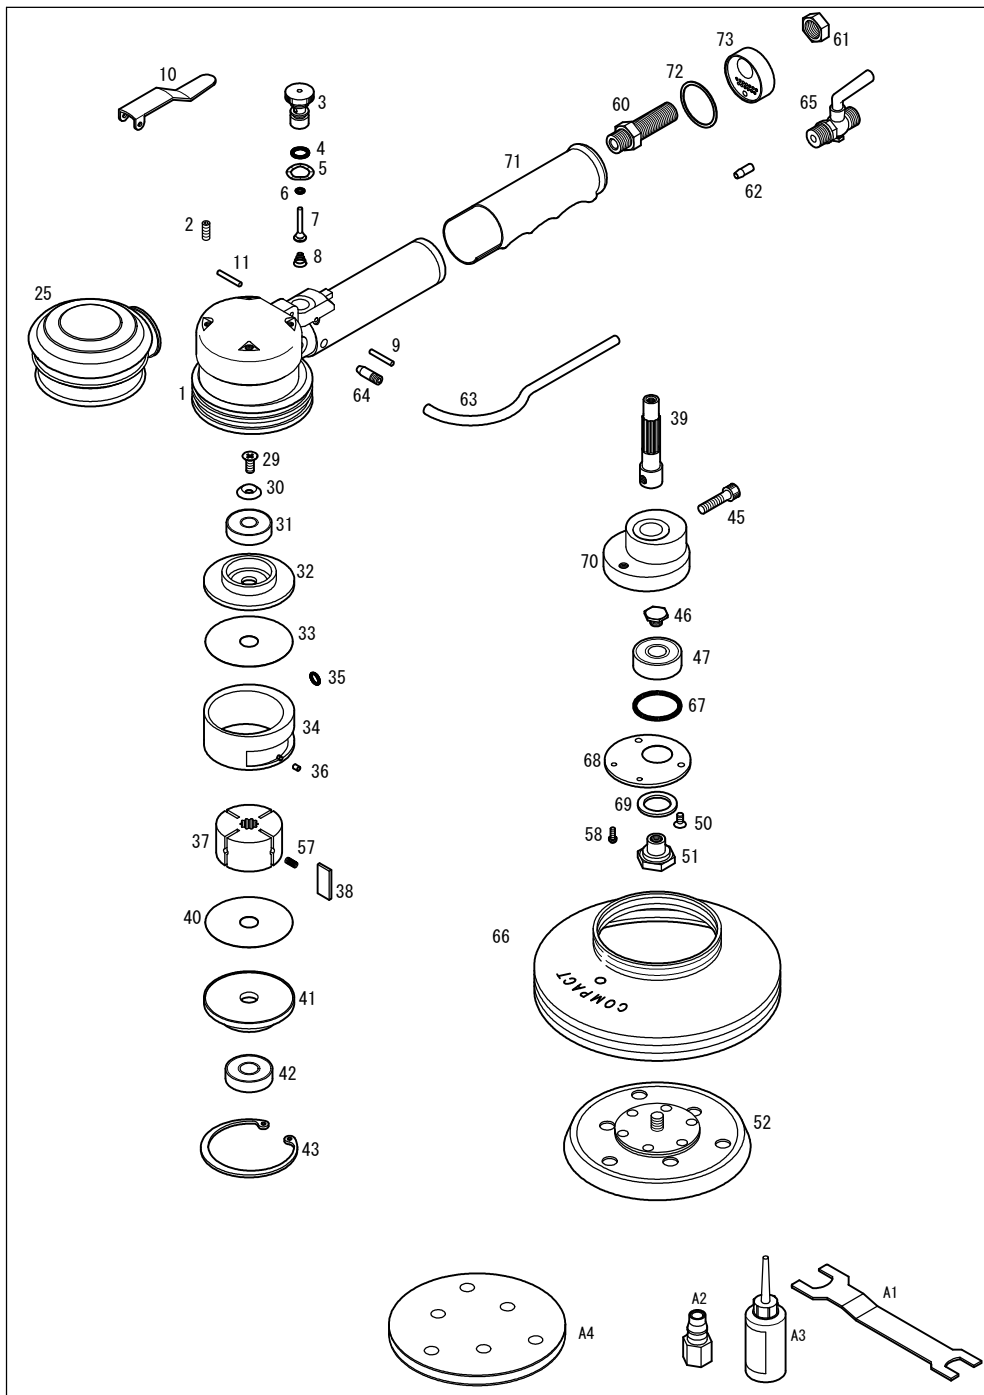

905A4W

COMPACT

パーツNo.	図番	品名	員数	単価	価格
1	288014W	ボデー	1	6,000	6,000
2	170512	六角穴付止ネジ(M5×12)	4	120	480
3	28814EA	レギュレーターセット	1セット	2,200	2,200
4	KS07	Oリング(KS-7)	(2)	100	200
5	3712	ウェーブワッシャー(WW-12)	1	80	80
7	28811A	バルブセット	1セット	700	700
6	KS02	Oリング(KS-2)	(1)	100	100
8	28827B	バルブスプリング	1	150	150
9	420318	ニードルピン(φ3×17.8)	1	100	100
10	298201	バルブレバー	1	800	800
11	410320	スプリングピン(φ3×20)	1	100	100
25	291113	ボデーカバー(緑・孔無)	1	1,200	1,200
29	130512	皿ビス(M5×12)	1	80	80
30	3805	ロゼットワッシャー(M5)	1	80	80
31	6200ZZ	ボールベアリング(6200ZZ)	1	450	450
32	288062	Uベアケース	1	1,800	1,800
33	288082	サイドプレート	1	600	600
34	28802DA	シリンダーセット	1セット	6,000	6,000
35	KS04	Oリング(KS-4)	(1)	100	100
36	410305	スプリングピン(φ3×5)	(1)	100	100
37	28803	ローター	1	4,200	4,200
38	28804	ベーン	4	250	1,000
39	28805	ローターシャフト	1	3,000	3,000
40	288082	サイドプレート	1	600	600
41	288072	Lベアケース	1	1,800	1,800
42	6201ZZ	ボールベアリング(6201ZZ)	1	450	450
43	R60	スナップリング(R-60)	1	300	300
45	180625	六角穴付ボルト(M6×25)	1	120	120
46	202072	リテーナーボルト	1	300	300
47	6201DD	ボールベアリング(6201DD)	1	500	500
50	130408	皿ビス(M4×8)	2	80	160
51	288373	パッドリテーナー	1	1,800	1,800
52-3	28869DMA	5×11 TMP-D(黒)	1	3,500	3,500
57	25804	ベーンスプリング	4	100	400
58	110310	ナベビス(M3×10)	2	80	160
60	29056	Aアダプター	1	600	600
61	29057	Aナット	1	180	180
62	29070	ジョイントB	1	300	300
63	PT0810	パールホース	1	100	100
64	28870	Wノズル	1	900	900
65	J0022	水コック	1	1,200	1,200
66	28822	フード(5"用)	1	2,000	2,000
67	26705	φ32.5 Oリング	1	400	400
68	2883623	リテーニングプレート	1	1,000	1,000
69	288364	防水シール(φ26)	1	700	700
70	2883613	シャフトヘッド	1	3,000	3,000
71	288203	A グリップカバー	1	700	700
72	288464	サイレンサーパッキン	1	50	50
73	290554	アダプタースタンド	1	1,500	1,500
74	31209	ホースインサート	1	200	200
75	31210	ユニオンナット	1	200	200
A1	288292	両口スパナ(17×22)	1	500	500
A2	J0014	CFメネジカブラ	1	500	500
A3	A0001	30mlオイル	1	-	-
A4	288762	φ123×10 クッションパッド	1	1,000	1,000
100	2883613A	シャフトヘッドセット(P.No.46~51、58、67~70)	1セット	8,020	8,020