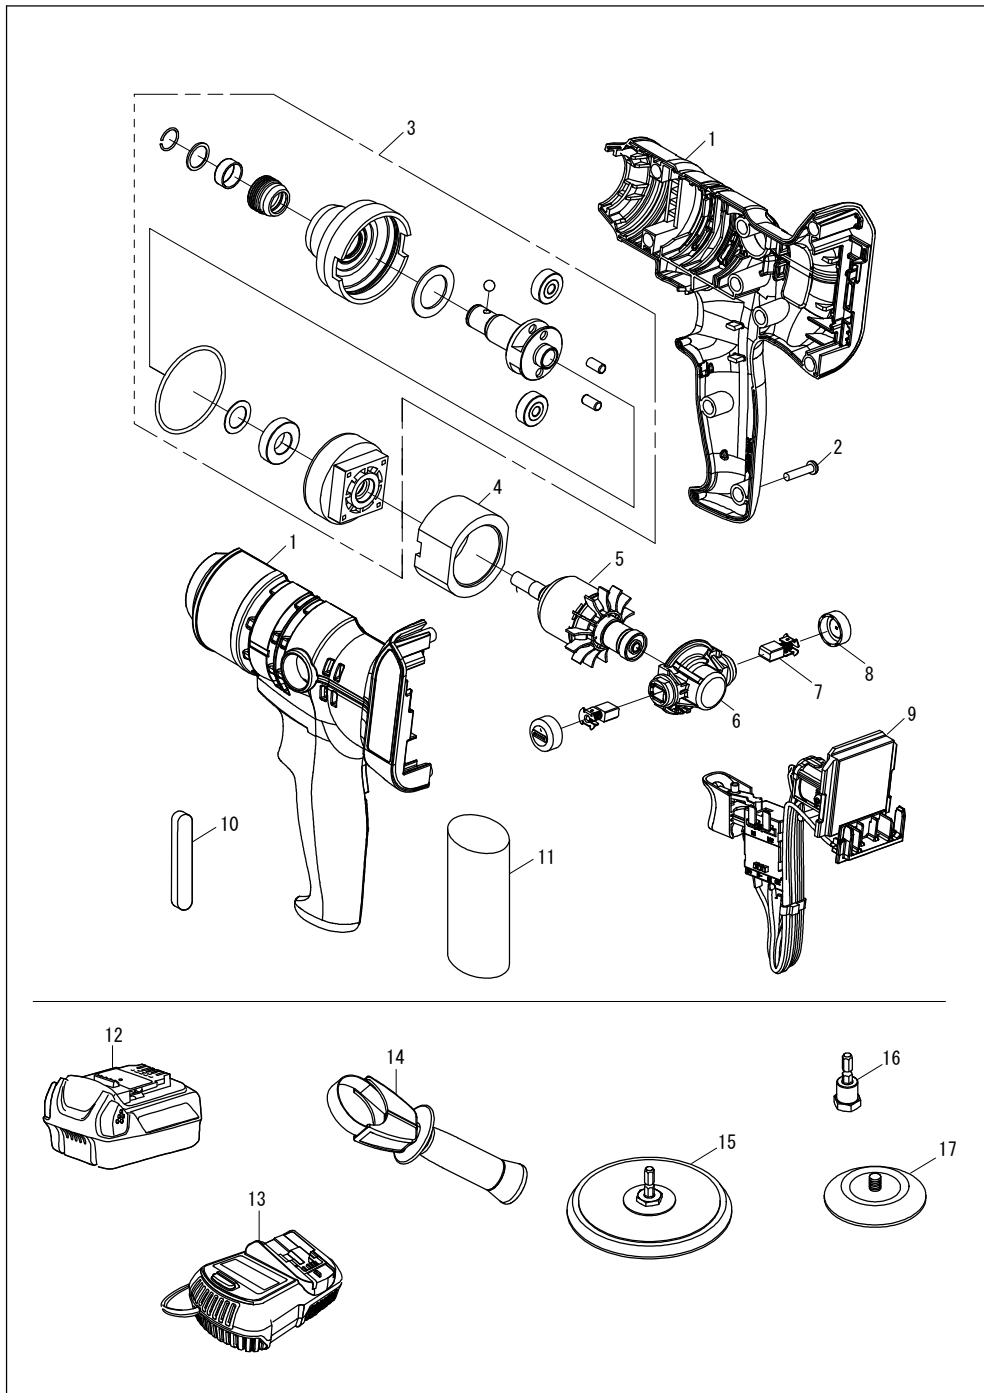

C's (CS150)

COMPACT

パーツNo.	図番	品名	員数	単価	価格
1	6083455	ハウジングセット	1	2,200	2,200
2	9060418	ナベタップタイトネジB(4×18)	9	55	495
3	6083416	ギヤボックス組立	1	8,800	8,800
4	6503200	ヨーク組立	1	8,250	8,250
5	6035912	アマチュア	1	5,500	5,500
6	6570233	ブラシホルダー組立	1	1,100	1,100
7	6541777	カーボンブラシ(2個入り)	1	1,100	1,100
8	6570158	ブラシキャップ	2	275	550
9	6551042	スイッチ組立	1	6,600	6,600
10	T160315	グリップスポンジ	1	220	220
11	NPM-LP	グリップカバー(※1)	1	440	440
12	BT-518	電池パック	1	26,400	26,400
13	UBC-1802L	充電器	1	12,100	12,100
14	6083420	サイドハンドル組立	1	2,750	2,750
15	T160314S	φ123六角軸MPパッド	1	4,180	4,180
16	T160312	六角軸アダプター	1	1,650	1,650
17	22055A	φ72MPパッド	1	2,530	2,530