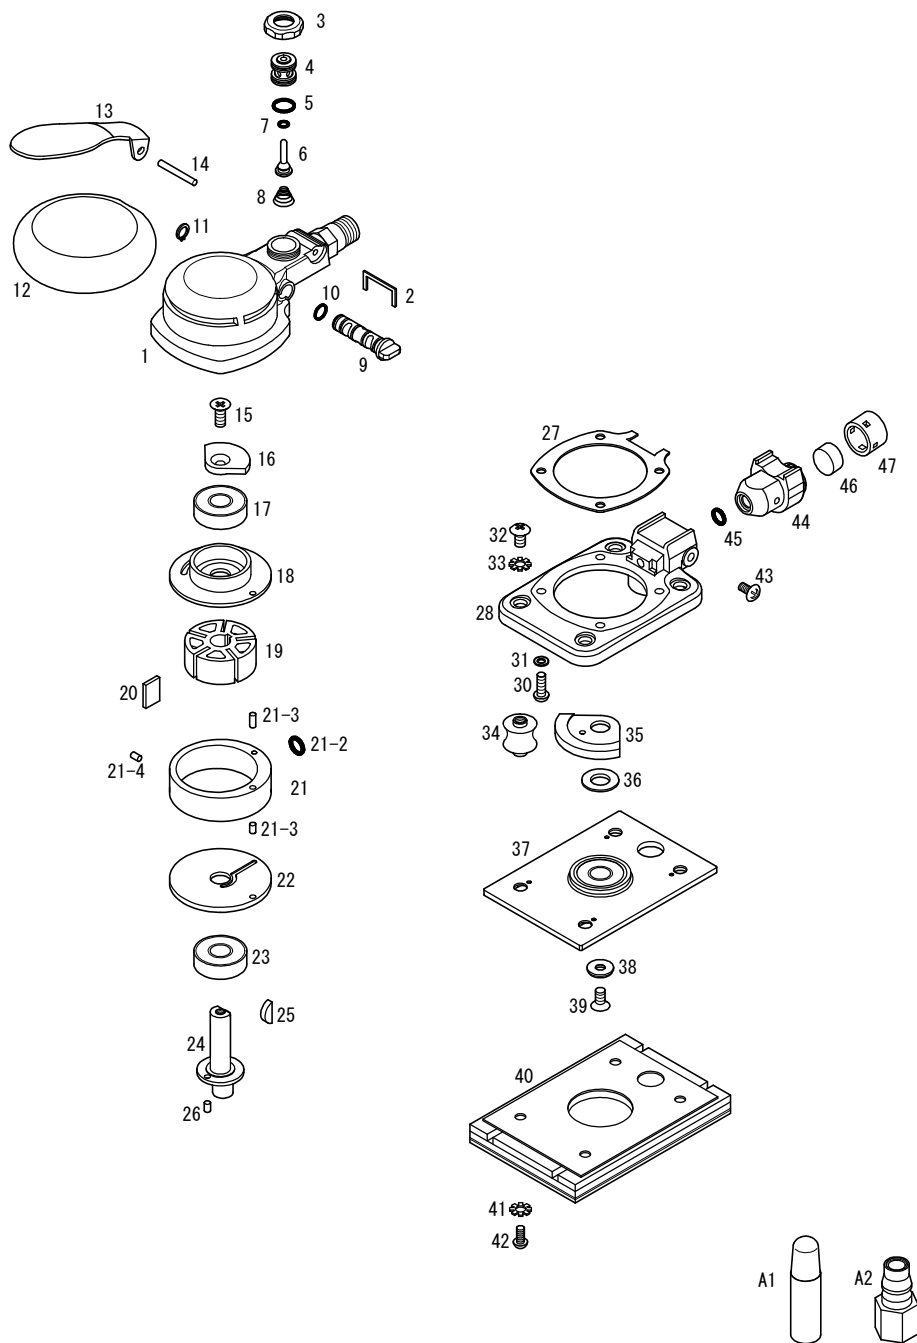

813C2

**COMPACT**

パーツNo.	図番	品名	員数	税抜単価	税抜価格	税込単価	税込定価
1	23301C	ボデーセット	1	4,320	4,320	4,752	4,752
2	23317	ダクトパッキン	1	120	120	132	132
3	23311	バルブキャップ	1	600	600	660	660
4	23308A	バルブピンスリーブセット	1セット	2,400	2,400	2,640	2,640
5	SS100	Oリング(SS-100)	(2)	120	240	132	264
6	23313A	バルブセット	1セット	840	840	924	924
7	KS02	Oリング(KS-2)	(1)	120	120	132	132
8	23314	バルブスプリング	1	120	120	132	132
9	23307	レギュレーター	1	840	840	924	924
10	SS060	Oリング(SS-060)	4	120	480	132	528
11	S08	スナップリング(S-8)	1	140	140	154	154
12	23324	ヘッドカバー	1	1,200	1,200	1,320	1,320
13	223651	バルブレバー(黄)	1	1,100	1,100	1,210	1,210
14	410324	スプリングピン(φ3×24)	1	120	120	132	132
15	130512	皿ビス(M5×12)	1	100	100	110	110
16	23315	Uバランスー	1	480	480	528	528
17	6000ZZ	ボールベアリング(6000ZZ)	1	650	650	715	715
18	207083	Uベアケース	1	2,800	2,800	3,080	3,080
19	23312	ローター	1	2,400	2,400	2,640	2,640
20	20923	ペーン	5	300	1,500	330	1,650
21	20706B	シリンダーセット	1セット	7,200	7,200	7,920	7,920
21-2	KS05	Oリング(KS-5)	(1)	120	120	132	132
21-3	410306	スプリングピン(φ3×6)	(2)	120	240	132	264
21-4	410304	スプリングピン(φ3×4) SUS	(1)	120	120	132	132
22	209054	Lベアケース	1	2,800	2,800	3,080	3,080
23	6000ZZ	ボールベアリング(6000ZZ)	1	650	650	715	715
24	23305	ローターシャフト	1	3,100	3,100	3,410	3,410
25	510313	半月キー(3×13)	1	140	140	154	154
26	410304	スプリングピン(φ3×4) SUS	1	120	120	132	132
27	233161	ボデーガスカート	1	180	180	198	198
28	23302	ベースプレート	1	2,400	2,400	2,640	2,640
30	110410	ナベビス(M4×10)	4	100	400	110	440
31	3104	平ワッシャー(M4)	4	10	40	11	44
32	110506	ナベビス(M5×6)	4	100	400	110	440
33	3405	外歯ワッシャー(M5)	4	10	40	11	44
34	23325	サポート	4	480	1,920	528	2,112
35	23309	Lバランスー	1	2,200	2,200	2,420	2,420
36	21956	スパーサー	1	120	120	132	132
37	23303	シュープレート	1	1,200	1,200	1,320	1,320
38	3805	ロゼットワッシャー(M5)	1	100	100	110	110
39	130510	皿ビス(M5×10)	1	100	100	110	110
40	23318	MPパッドAssy.	1	3,900	3,900	4,290	4,290
40-2	23318LA	LPパッドAssy.	1	3,900	3,900	4,290	4,290
41	3405	外歯ワッシャー(M5)	4	10	40	11	44
42	110506	ナベビス(M5×6)	4	100	400	110	440
43	150408SN	トラスビス(M4×8) SUSナイロック	1	100	100	110	110
44	23323	サイレンサー	1	960	960	1,056	1,056
45	KS04	Oリング(KS-4)	1	120	120	132	132
46	22952	消音材	2	240	480	264	528
47	22953	サイレンサーキャップ	1	480	480	528	528
A1	A0017	10mlオイル	1	-	-	-	-
A2	J0014	CFメネジカブラ	1	600	600	660	660