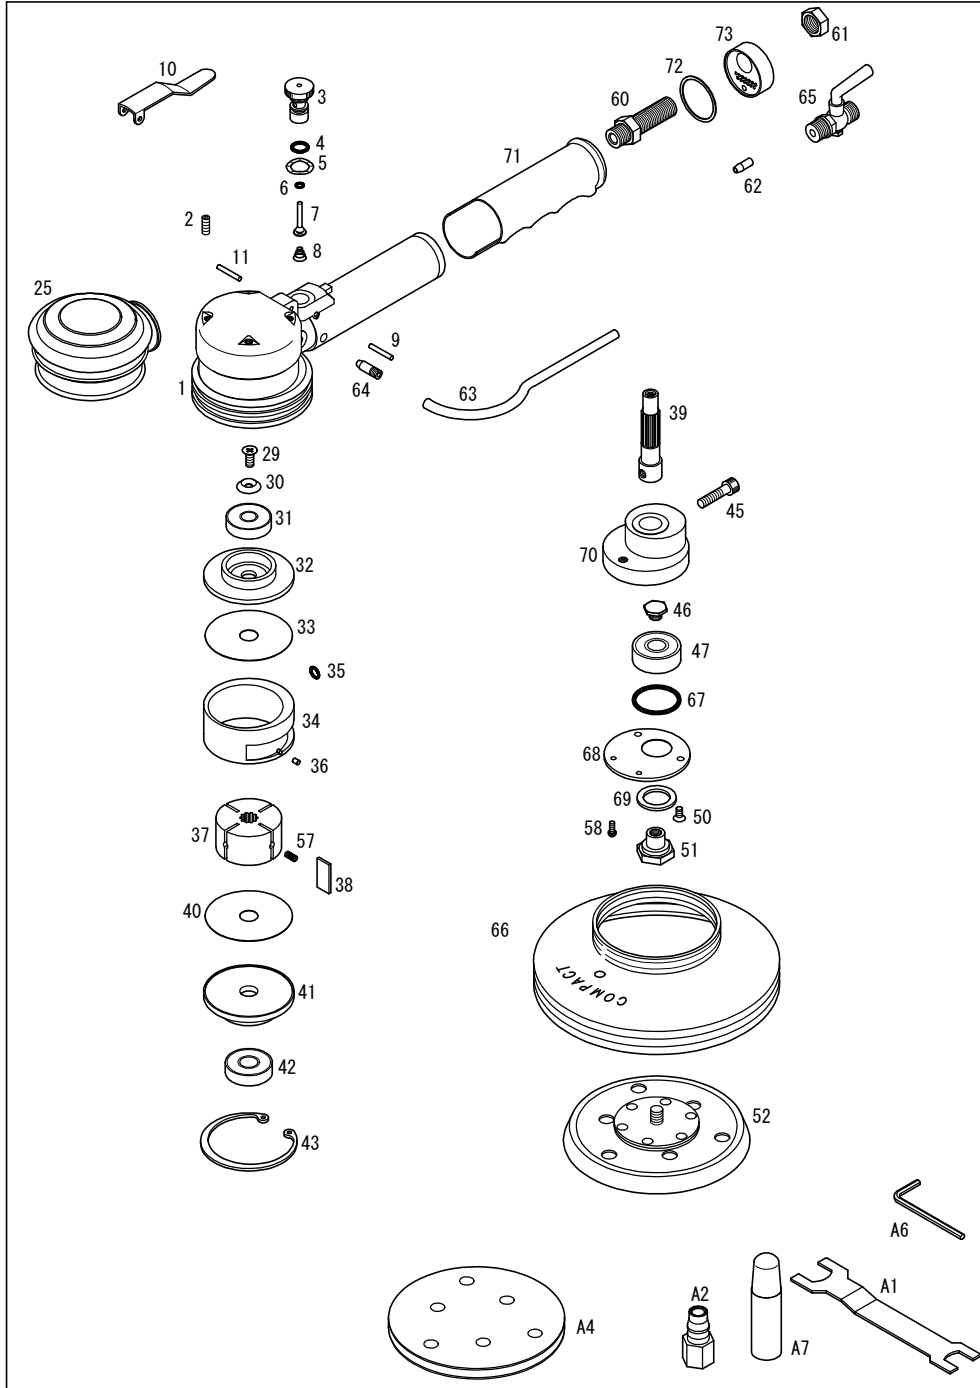

905A4W

パーツNo.	図番	品名	員数	税抜単価	税抜価格	税込単価	税込定価
1	288014W	ボデー	1	7,200	7,200	7,920	7,920
2	170512	六角穴付止ネジ(M5×12)	4	140	560	154	616
3	28814EA	レギュレーターセット	1セット	2,640	2,640	2,904	2,904
4	KS07	Oリング(KS-7)	(2)	120	240	132	264
5	3712	ウェーブワッシャー(WW-12)	1	100	100	110	110
7	28811A	バルブセット	1セット	840	840	924	924
6	KS02	Oリング(KS-2)	(1)	120	120	132	132
8	28827B	バルブスプリング	1	180	180	198	198
9	420318	ニードルピン(φ3×17.8)	1	120	120	132	132
10	298201	バルブレバー	1	960	960	1,056	1,056
11	410320	スプリングピン(φ3×20)	1	120	120	132	132
25	291113	ボデーカバー(緑・孔無)	1	1,400	1,400	1,540	1,540
29	130512	皿ビス(M5×12)	1	100	100	110	110
30	3805	ロゼットワッシャー(M5)	1	100	100	110	110
31	6200ZZ	ボールベアリング(6200ZZ)	1	540	540	594	594
32	288062	Uベアケース	1	2,100	2,100	2,310	2,310
33	288082	サイドプレート	1	700	700	770	770
34	28802DA	シリンダーセット	1セット	7,200	7,200	7,920	7,920
35	KS04	Oリング(KS-4)	(1)	120	120	132	132
36	410305	スプリングピン(φ3×5)	(1)	120	120	132	132
37	28803	ローター	1	5,000	5,000	5,500	5,500
38	28804	ベーン	4	300	1,200	330	1,320
39	28805	ローターシャフト	1	3,600	3,600	3,960	3,960
40	288082	サイドプレート	1	700	700	770	770
41	288072	Uベアケース	1	2,100	2,100	2,310	2,310
42	6201ZZ	ボールベアリング(6201ZZ)	1	540	540	594	594
43	R60	スナップリング(R-60)	1	360	360	396	396
45	180625	六角穴付ボルト(M6×25)	1	140	140	154	154
46	202072	リテーナーボルト	1	360	360	396	396
47	6201DD	ボールベアリング(6201DD)	1	600	600	660	660
50	130408	皿ビス(M4×8)	2	100	200	110	220
51	288373	パッドリテーナー	1	2,100	2,100	2,310	2,310
52-3	28869DMA	5×11 TMP-D(黒)	1	3,900	3,900	4,290	4,290
57	25804	ベーンスプリング	4	120	480	132	528
58	110310	ナベビス(M3×10)	2	100	200	110	220
60	29056	Aアダプター	1	720	720	792	792
61	29057	Aナット	1	220	220	242	242
62	29070	ジョイントB	1	360	360	396	396
63	PT0810	パールホース	1	200	200	220	220
64	28870	Wノズル	1	1,080	1,080	1,188	1,188
65	J0022	水コック	1	1,400	1,400	1,540	1,540
66	28822	フード(5"用)	1	2,400	2,400	2,640	2,640
67	26705	φ32.5 Oリング	1	480	480	528	528
68	2883623	リテーニングプレート	1	1,200	1,200	1,320	1,320
69	288364	防水シール(φ26)	1	840	840	924	924
70	2883613	シャフトヘッド	1	3,600	3,600	3,960	3,960
71	288203	A グリップカバー	1	840	840	924	924
72	288464	サイレンサーパッキン	1	60	60	66	66
73	290554	アダプタースタンド	1	1,800	1,800	1,980	1,980
74	31209	ホースインサート	1	240	240	264	264
75	31210	ユニオンナット	1	240	240	264	264
A1	288292	両口スパナ(17×22)	1	600	600	660	660
A2	J0014	CFメネジカブラ	1	600	600	660	660
A4	288762	φ123×10t クッションパッド	1	1,200	1,200	1,320	1,320
A5	VT0810BA	水ホースセット(8m)	1	4,800	4,800	5,280	5,280
A5-1	VT0810B	φ8×φ10 水ホース(8m)	(1)	3,360	3,360	3,696	3,696
A5-2	J0021	ホースアダプター	(1)	1,400	1,400	1,540	1,540
A6	LW005	LLレンチ(5mm)	1	180	180	198	198
A7	A0017	10mlオイル	1	-	-	-	-
100	2883613A	シャフトヘッドセット(P.No.46~51、58、67~70)	1セット	9,580	9,580	10,538	10,538