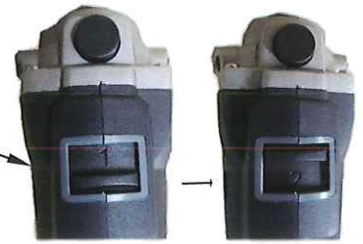

CORDLESS MINI DOUBLEACTION POLISHER

12V コードレス ミニ ダブルアクション ポリッシャー

CP80

切替スイッチ付き

Low(1)0~2,500rpm / High(2)0~7,500rpm

オープンプライス

誤作動防止ボタン付き

〔標準付属品〕

電池パック×2

充電スタンド

ACアダプター

サイドハンドル

両口スパナ (17×22)

ウレタンバフ (25×95) 黄段付き ウレタンバフ (25×95) 細目段付き

品番 / 品名	CP80 12V コードレス ミニダブルアクション ポリッシャー
回転数	Low (1) 0~2,500rpm - High (2) 0~7,500rpm
オービットダイヤ	5mm
寸法	W72×H178×L190 (mm)
重量 / 本体	(ハンドル・電池パック込み) 1.15kg
重量 / 充電器	(ACアダプター・充電スタンド) 0.14kg
連続使用時間	Low (1) 約30分 / High (2) 約15分 ※使用状況によって変わります。
電池パック	・電圧 DC12V ・容量 2,000mAh
ACアダプター	・電源 AC100V 50 / 60Hz ・定格出力電圧 DC12V
充電時間	最大 約6時間
JANコード	4571348954349