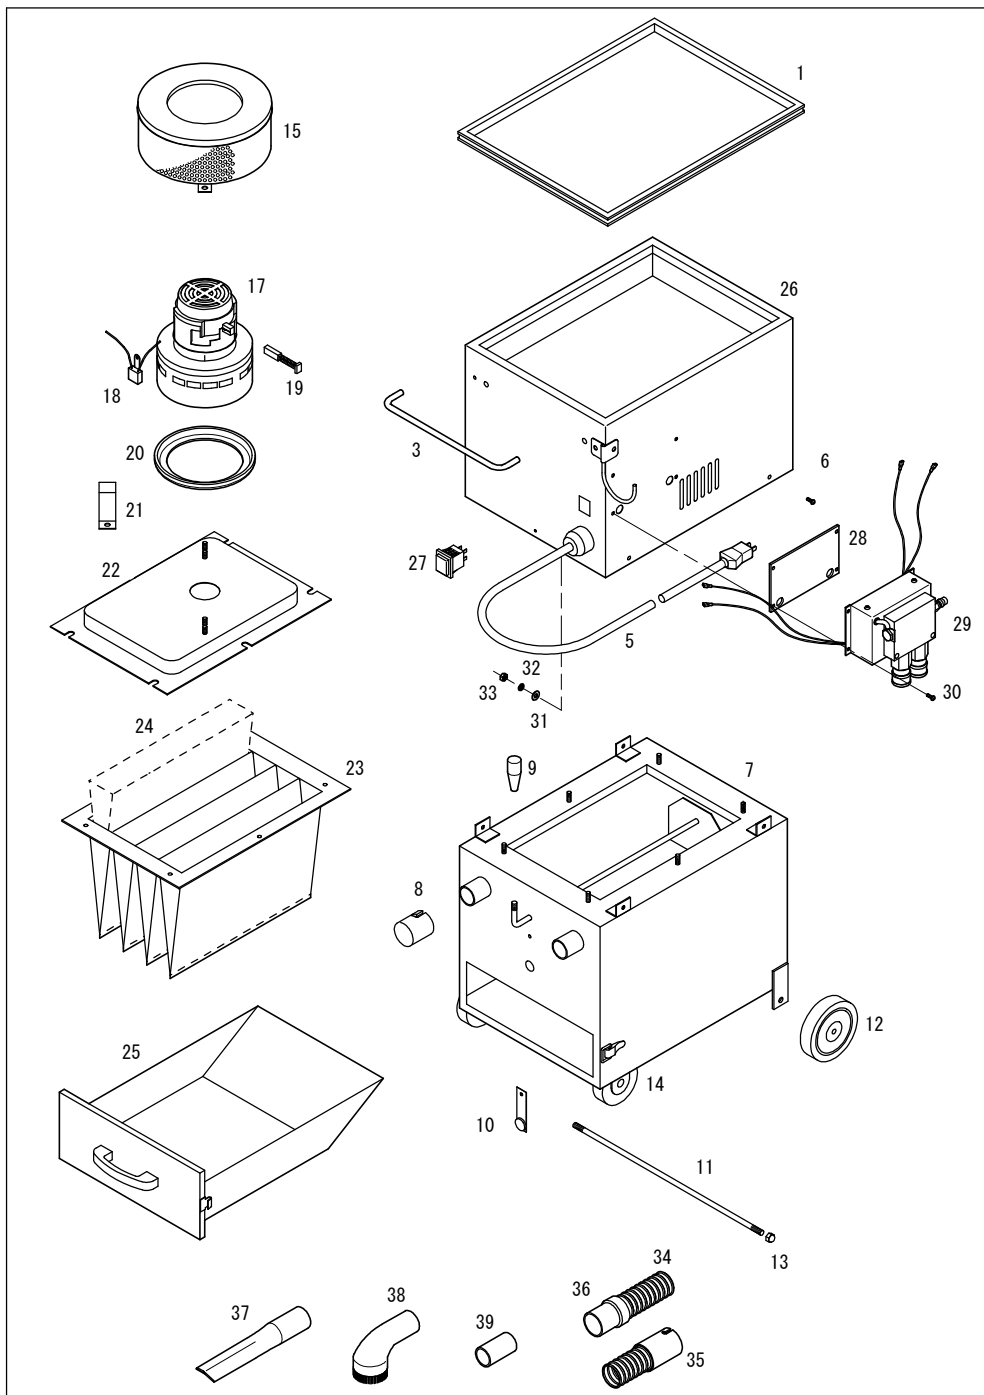

EKC-2100

COMPACT

パーツNo.	図番	品名	員数	単価	価格
1	40603	クッションゴム	1	7,700	7,700
3	40632	取手	1	3,300	3,300
5	40630	コード(5m)	1	6,600	6,600
6	40637	ナベビス(M5×10、S. W、平ワッシャー付)	6	110	660
7	40631	本体	1	88,000	88,000
8	40613	吸込ロキャップ	1	1,650	1,650
9	40612	シェーキングレバー柄	1	660	660
10	40633	安全弁	1	1,650	1,650
11	406144	車軸	1	3,300	3,300
12	406142	車輪(固定)	2	3,960	7,920
13	2608	袋ナット(M8)	2	165	330
14	406143	キャスター(自在)	2	3,850	7,700
15	40627	モーター排気カバーAssy.	1	7,700	7,700
17	405121	モーターAssy.	1	28,600	28,600
18	40629	雑防コンデンサー	1	1,100	1,100
19	40623	カーボン	2	1,100	2,200
20	40626	モーター吸込ロパッキン	1	1,430	1,430
21	40625	モーター押え	2	660	1,320
22	40628	モーターベース	1	13,200	13,200
23	40611	フィルター	1	16,500	16,500
24	40610	スペーサー	4	2,750	11,000
25	40615	塵箱	1	11,000	11,000
26	40604	上部カバー	1	44,000	44,000
27	40634	スイッチ	1	2,200	2,200
28	40635	ゴムパッキン	1	2,200	2,200
29	40636	オートスイッチAssy.	1	41,800	41,800
30	110512	ナベビス(M5×12)	4	88	352
31	3105	平ワッシャー(M5)	4	11	44
32	3205	スプリングワッシャー(M5)	4	11	44
33	2105	ナット(M5)	4	11	44
34	DH322	φ32ダクトホース	1	4,400	4,400
35	J0020	φ32ダクトホースカウスG	1	1,100	1,100
36	28843	φ32ダクトカウス(グレー)	1	660	660
37	40521	スキマノズル	1	3,520	3,520
38	40523	丸ブラシ	1	4,840	4,840
39	40617	EKジョイント	1	660	660
40	A1014	エアホースセット(EKC2100)	1セット	4,180	4,180