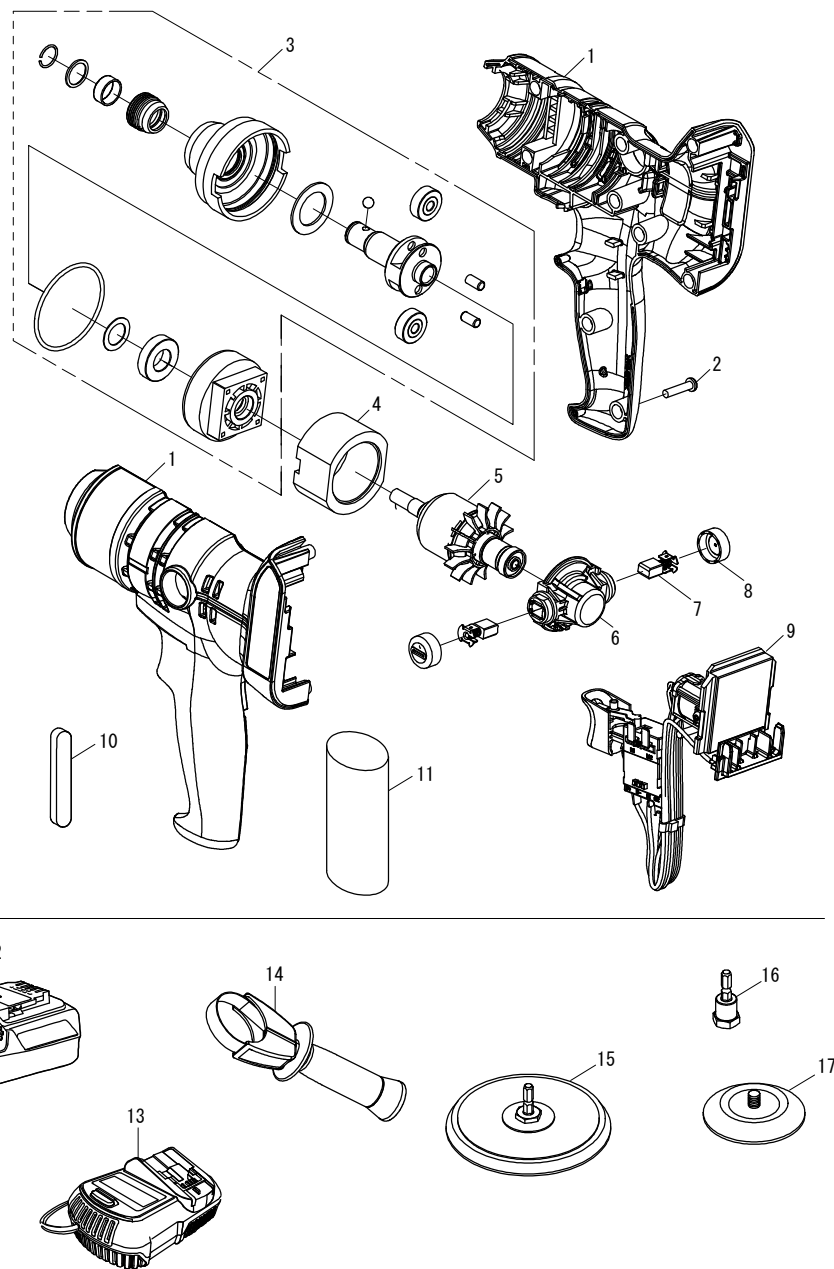

C's (CS150)

COMPACT

パーツNo.	図番	品名	員数	税抜単価	税抜価格	税込単価	税込定価
1	6083455	ハウジングセット	1	2,400	2,400	2,640	2,640
2	9060418	ナベタップタイトネジB(4×18)	9	60	540	66	594
3	6083416	ギヤボックス組立	1	9,600	9,600	10,560	10,560
4	6503200	ヨーク組立	1	9,000	9,000	9,900	9,900
5	6035912	アマチュア	1	6,000	6,000	6,600	6,600
6	6570233	ブラシホルダー組立	1	1,200	1,200	1,320	1,320
7	6541777	カーボンブラシ(2個入り)	1	1,200	1,200	1,320	1,320
8	6570158	ブラシキャップ	2	300	600	330	660
9	6551042	スイッチ組立	1	7,200	7,200	7,920	7,920
10	T160315	グリップスポンジ	2	240	480	528	528
11	NPM-LP	グリップカバー(※1)	1	480	480	528	528
12	BT-518	電池パック	1	28,800	28,800	31,680	31,680
13	UBC-1802L	充電器	1	13,200	13,200	14,520	14,520
14	6083420	サイドハンドル組立	1	3,000	3,000	3,300	3,300
15	T160314S	φ123六角軸MPパッド	1	4,500	4,500	4,950	4,950
16	T160312	六角軸アダプター	1	1,800	1,800	1,980	1,980
17	22055A	φ72MPパッド	1	2,600	2,600	2,860	2,860