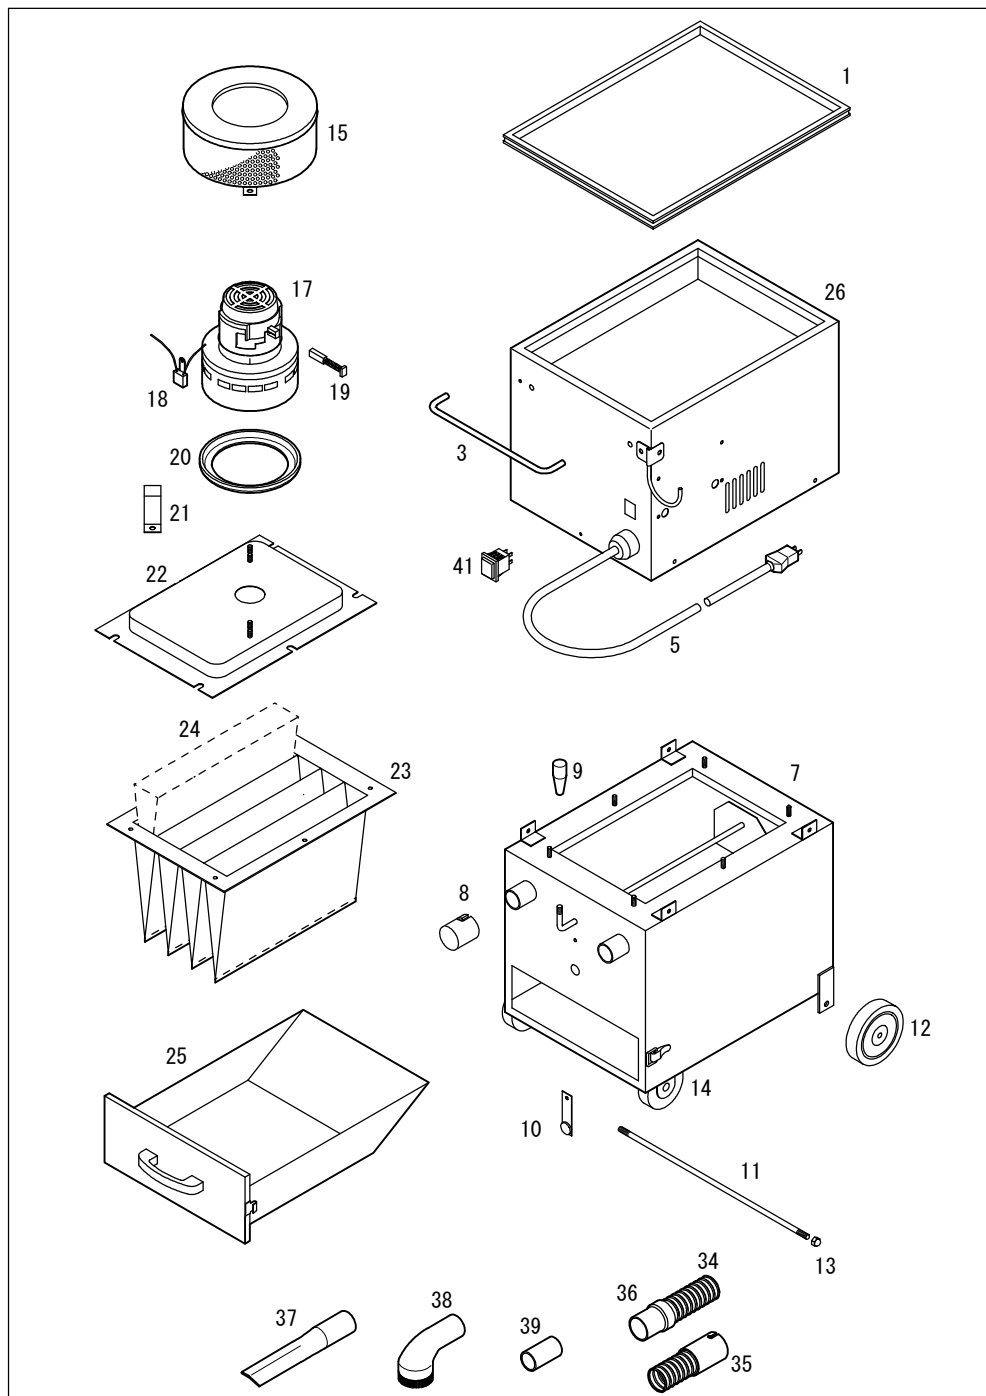

# COMPACT

パーツNo.	図番	品名	員数	単価	価格
1	40603	クッションゴム	1	7,000	7,000
3	40632	取手	1	3,000	3,000
5	40630	コード(5m)	1	6,000	6,000
6	40637	ナベビス(M5×10、S. W、平ワッシャー付)	6	100	600
7	40631	本体	1	80,000	80,000
8	40613	吸込口キャップ	1	1,500	1,500
9	40612	シェーキングレバー柄	1	600	600
10	40633	安全弁	1	1,500	1,500
11	406144	車軸	1	3,000	3,000
12	406142	車輪(固定)	2	3,600	7,200
13	2608	袋ナット(M8)	2	150	300
14	406143	キャスター(自在)	2	3,500	7,000
15	40627	モーター排気カバーAssy.	1	7,000	7,000
17	405121	モーターAssy.	1	26,000	26,000
18	40629	雑防コンデンサー	1	1,000	1,000
19	40623	カーボン	2	1,000	2,000
20	40626	モーター吸込口パッキン	1	1,300	1,300
21	40625	モーター押え	2	600	1,200
22	40628	モーターベース	1	12,000	12,000
23	40611	フィルター	1	15,000	15,000
24	40610	スペーサー	4	2,500	10,000
25	40615	塵箱	1	10,000	10,000
26	40604	上部カバー	1	40,000	40,000
34	DH322	φ32 ダクトホース	1	4,000	4,000
35	J0020	32ダクトホースカウスG	1	1,000	1,000
36	28843	φ32ダクトカウス(グレー)	1	600	600
37	40521	スキマノズル	1	3,200	3,200
38	40523	丸ブラシ	1	4,400	4,400
39	40617	EKジョイント	1	600	600
41	40640	スイッチ	1	2,000	2,000