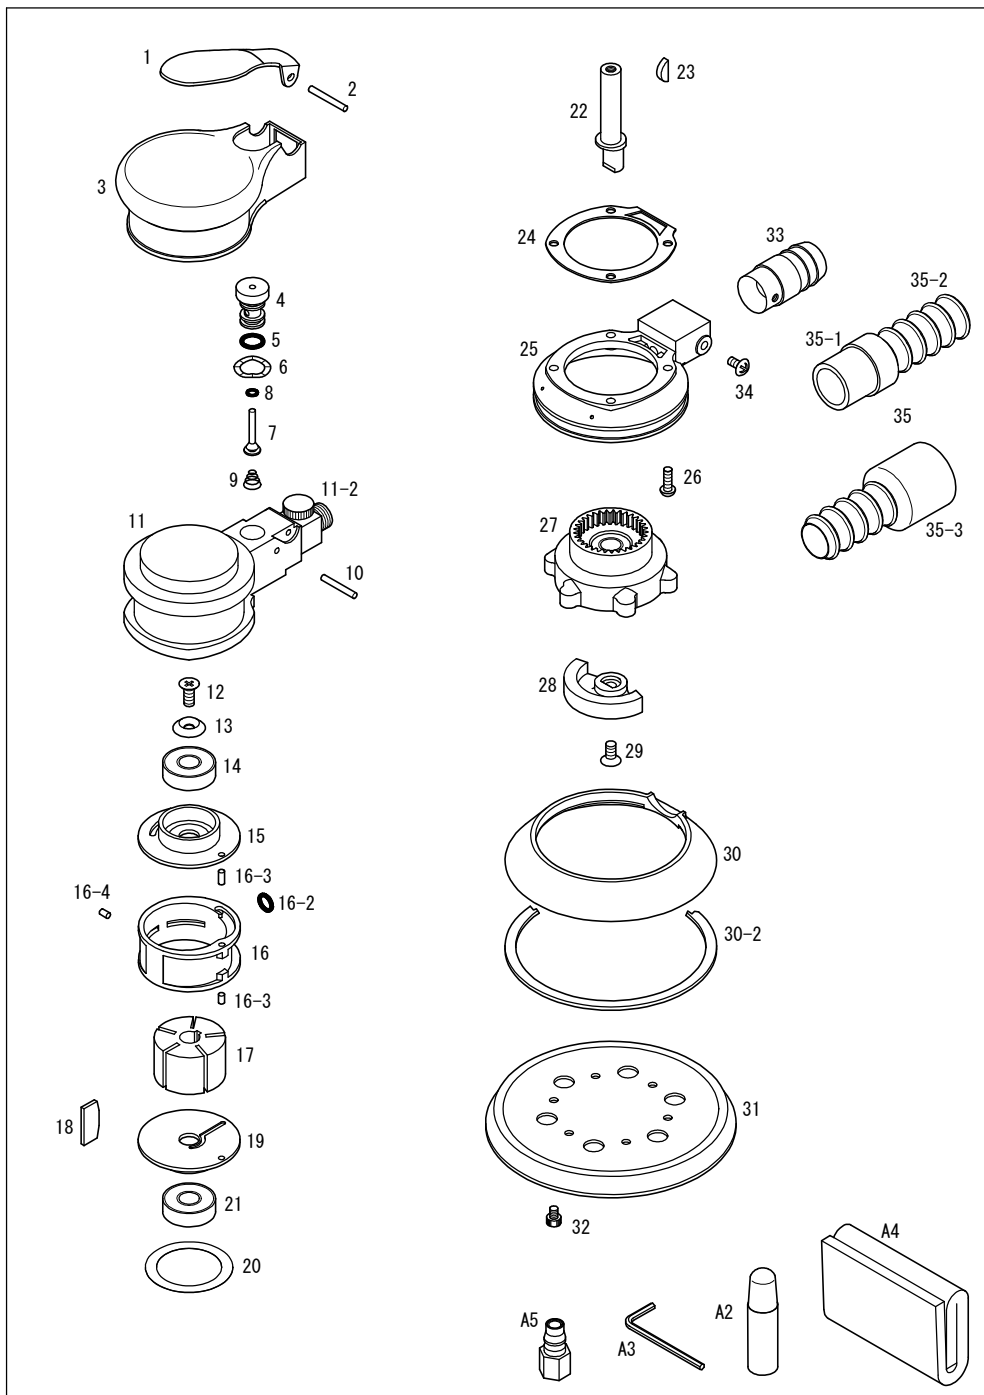

S914GE

COMPACT

パーツNo.	図番	品名	員数	単価	価格
1	223651	バルブレバー(黄)	1	990	990
2	410324	スプリングピン(φ3×24)	1	110	110
3	218034	ボデーカバー(黒)	1	1,430	1,430
4	22310A	バルブピンスリーブセット	1セット	1,760	1,760
5	KS07	Oリング(KS-7)	(2)	110	220
6	3712	ウェーブワッシャー(WW-12)	1	88	88
7	22338A	バルブセット	1セット	770	770
8	KS02	Oリング(KS-2)	(1)	110	110
9	28827B	バルブスプリング	1	165	165
10	420322	ニードルローラー(φ3×21.8)	1	110	110
11	22301CA	ボデーセット	1セット	6,600	6,600
11-2	21684	スピコン	(1)	1,650	1,650
12	130512	皿ビス(M5×12)	1	88	88
13	3805	ロゼットワッシャー(M5)	1	88	88
14	6000ZZ	ボールベアリング(6000ZZ)	1	605	605
15	207083	Uベアケース	1	2,640	2,640
16	216031A	シリンダーセット	1セット	6,600	6,600
16-2	KS05	Oリング(KS-5)	(1)	110	110
16-3	410308	スプリングピン(φ3×8)	(2)	110	220
16-4	410304	スプリングピン(φ3×4)SUS	(1)	110	110
17	21674	ローター	1	2,750	2,750
18	216061	ベーン	5	440	2,200
19	21671	ギアベース	1	3,300	3,300
20	21680	ダストシール	1	660	660
21	6000ZZ	ボールベアリング(6000ZZ)	1	605	605
22	21675	ローターシャフト	1	2,860	2,860
23	510313	半月キー(3×13)	1	132	132
24	22311	ボデーガasket	1	330	330
25	21673	ベースリング	1	2,200	2,200
26	100412	六角穴付ボタネジ(M4×12)	4	132	528
27	21672	ローヘッド	1	4,400	4,400
28	21677	バランスー	1	1,320	1,320
29	130510	皿ビス(M5×10)	1	88	88
30	21676A	スカートセット	1セット	2,200	2,200
30-2	223242	スカートリップ	(1)	330	330
31-1	22967AD	123×10 MP	1	2,750	2,750
31-2	22967LA	123×10 LP	1	2,420	2,420
32	180406	六角穴付ボルト(M4×6)	6	132	792
33	21679	ダクトソケット	1	880	880
34	150408	トラスビス(M4×8)	1	88	88
35	UH19AA	φ19ダクトホースセット(A)	1セット	2,200	2,200
35-1	J0023	φ19ダクトカウス	(1)	1,100	1,100
35-2	UH191	φ19ダクトホース(1.25m)	(1)	1,650	1,650
35-3	208183	アダプター	(1)	550	550
A2	A0017	10mlオイル	1	-	-
A3	LW003	Lレンチ(3mm)	1	110	110
A4	A94023S	紙ダストバック(5枚入)	1	1,980	1,980
A5	J0014	CFメネジカブラ	1	550	550