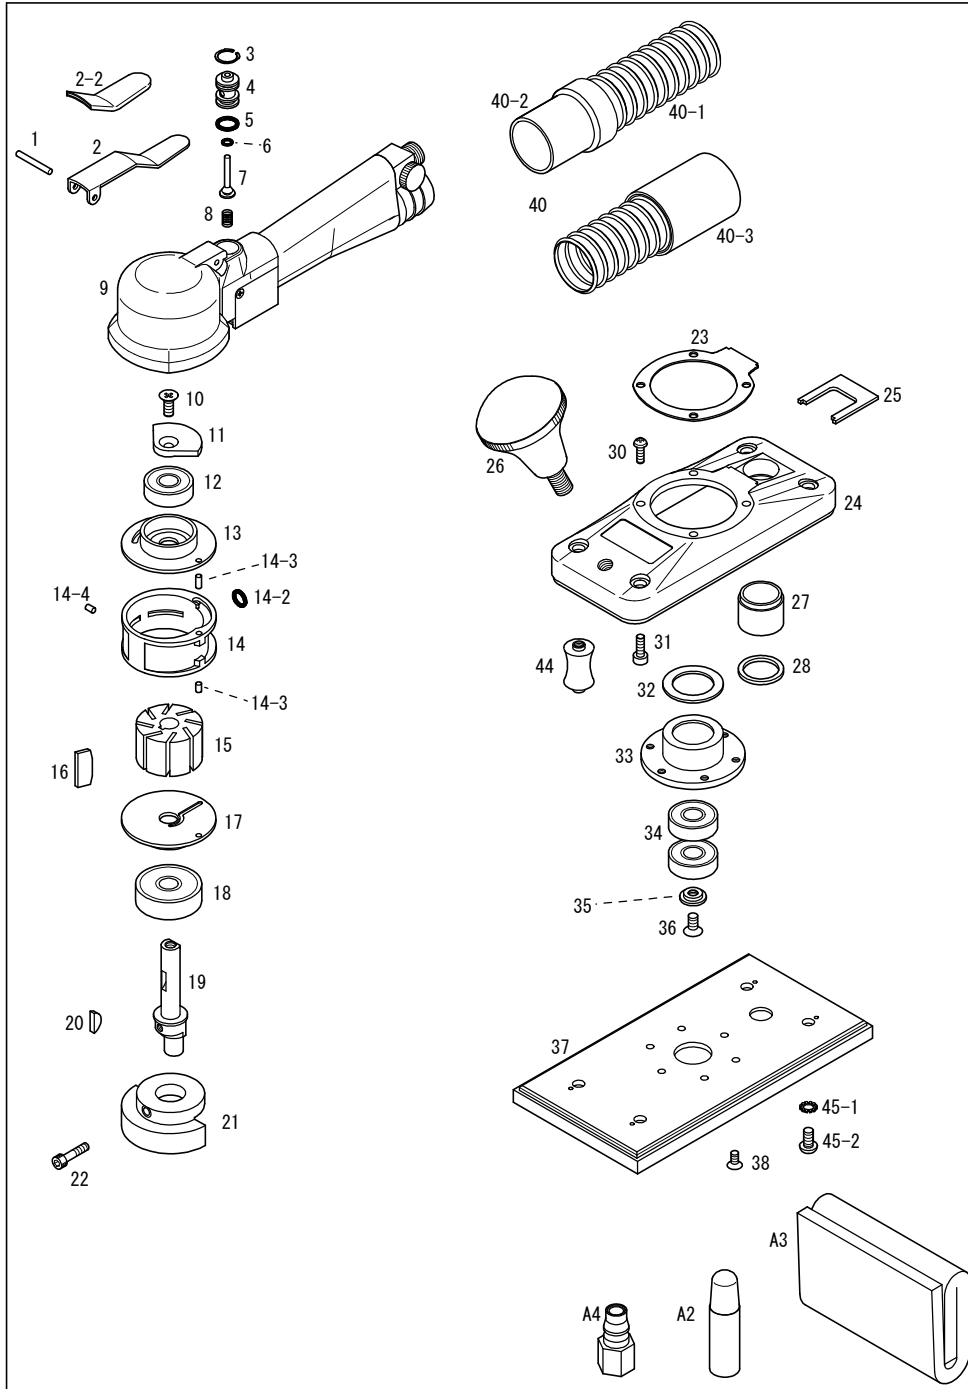

803C2D

**COMPACT**

パーツNo.	図番	品名	員数	税抜単価	税抜価格	税込単価	税込定価
1	410320	スプリングピン(φ3×20)	1	120	120	132	132
2	298201	バルブレバー	1	960	960	1,056	1,056
2-2	22976	レバーキャップ	1	120	120	132	132
3	OV12	スナップリング(丸R-12)	1	140	140	154	154
4	20820A	バルブピンスリーブセット	1セット	2,400	2,400	2,640	2,640
5	KS07	リング(KS-7)	(2)	120	240	132	264
7	20823A	バルブセット	1セット	840	840	924	924
6	KS02	リング(KS-2)	(1)	120	120	132	132
8	25814	バルブスプリング	1	180	180	198	198
9	22901A	ボデーセット(CDタイプ)	1セット	9,000	9,000	9,900	9,900
9-1	22901	ボデー	(1)	5,500	5,500	6,050	6,050
9-2	22903	エゼクター(黄)	(1)	1,200	1,200	1,320	1,320
9-3	22742	ノズル	(1)	120	120	132	132
9-4	J00020	スピコン	(1)	1,800	1,800	1,980	1,980
9-5	NPM-LP	グリップカバー	(1)	480	480	528	528
9-6	130306	皿ビス(M3×6)	(4)	100	400	110	440
10	130512	皿ビス(M5×12)	1	100	100	110	110
11	22906	Uバランサー	1	1,400	1,400	1,540	1,540
12	6000ZZ	ボールベアリング(6000ZZ)	1	650	650	715	715
13	207083	Uベアケース	1	2,800	2,800	3,080	3,080
14	216031A	シリンダーセット	1セット	7,200	7,200	7,920	7,920
14-2	KS05	リング(KS-5)	(1)	120	120	132	132
14-3	410308	スプリングピン(φ3×8)	(2)	120	240	132	264
14-4	410304	スプリングピン(φ3×4) SUS	(1)	120	120	132	132
15	22621	ローター	1	5,400	5,400	5,940	5,940
16	22622	ベーン	8	480	3,840	528	4,224
17	22342	Lベアケース	1	2,800	2,800	3,080	3,080
18	6300ZZ	ボールベアリング(6300ZZ)	1	700	700	770	770
19	22904	ローターシャフト	1	4,200	4,200	4,620	4,620
20	510313	半月キー(3×13)	1	140	140	154	154
21	22905	レバランサー	1	3,000	3,000	3,300	3,300
22	180420	六角穴付ボルト(M4×20)	1	140	140	154	154
23	22907	ボデーパッキン	1	360	360	396	396
24	22902	ベースプレート	1	6,600	6,600	7,260	7,260
25	22908	ダクトパッキン	1	120	120	132	132
26	26935	フロントノブ	1	1,800	1,800	1,980	1,980
27	22909	ダクトジョイント	1	720	720	792	792
28	22916	ダクトジョイントシール	1	120	120	132	132
30	110508	ナベビス(M5×8)	4	100	400	110	440
31	180412	六角穴付ボルト(M4×12)	4	140	560	154	616
32	22607	防塵シール	1	240	240	264	264
33	22604	シューベアケース	1	2,200	2,200	2,420	2,420
34	6000DD	ボールベアリング(6000DD)	2	700	1,400	770	1,540
35	22509	φ5皿ワッシャー	1	360	360	396	396
36	130510	皿ビス(M5×10)	1	100	100	110	110
37-1	22914MA	93×178MPパッド(C)	1	7,200	7,200	7,920	7,920
37-2	22914LA	93×178LPパッド(C)	1	7,200	7,200	7,920	7,920
37-3	229141MA	98×175MPパッド(J)	1	7,200	7,200	7,920	7,920
37-4	229141LA	98×175LPパッド(J)	1	7,200	7,200	7,920	7,920
38	150407	トラスビス(M4×7)	6	100	600	110	660
40	UH25CA	φ25CD用ダクトホースセット(2m)	1セット	4,800	4,800	5,280	5,280
40-1	UH25	φ25ハイスイホース(2m)	(1)	4,800	4,800	5,280	5,280
40-2	J00261	φ25ライトカウス(ネジ込タイプ)	(1)	720	720	792	792
40-3	298242	25ダクトカウス(Gカウス)	(1)	720	720	792	792
44	294082	サポート	4	420	1,680	462	1,848
45-1	3405	外歯ワッシャー(M5)	4	10	40	11	44
45-2	110506	ナベビス(M5×6)	4	100	400	110	440
A2	A0017	10mlオイル	1	-	-	-	-
A3	A94023S	紙ダストバッグ(5枚入)	1	2,100	2,100	2,310	2,310
A4	J0014	CFメネジカブラ	1	600	600	660	660