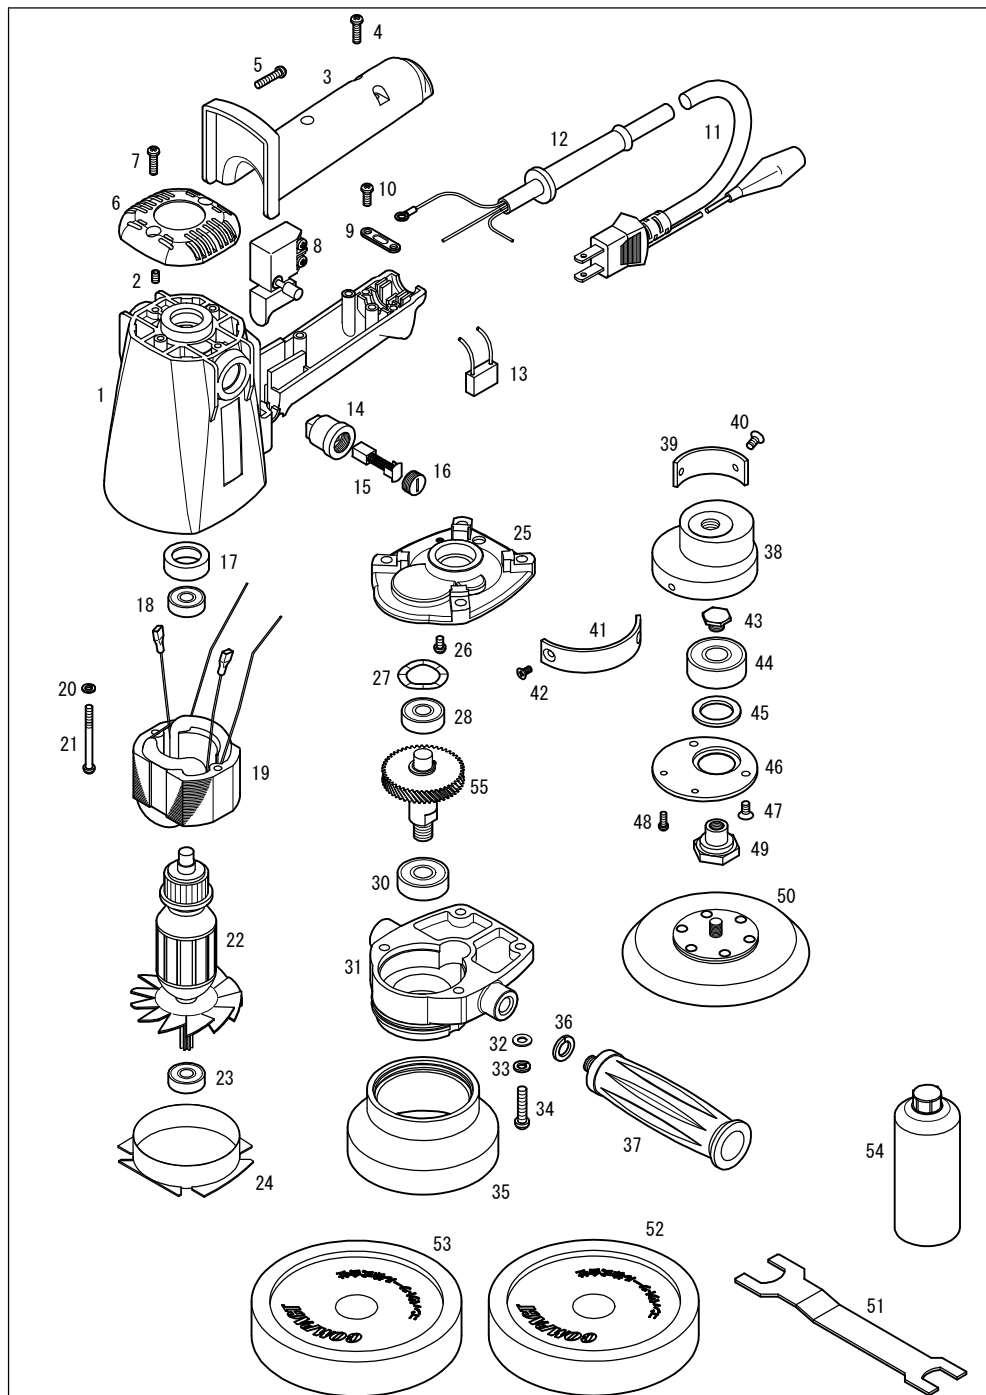

# P-150N

# COMPACT

パーツNo.	図番	品名	員数	単価	価格
1	10401	ボデー	1	5,000	5,000
2	170406	六角穴付止ネジ(M4×6)	2	120	240
3	10402	スイッチカバー	1	1,500	1,500
4	10425	M4×25タッピングビス	3	100	300
5	10417	M4×14タッピングビス	2	100	200
6	10405	エンドカバー	1	600	600
7	10417	M4×14タッピングビス	2	100	200
8	10208	スイッチ	1	1,200	1,200
9	10414	コード止具	1	150	150
10	10417	M4×14タッピングビス	2	100	200
11	10412	コード(5m)	1	3,000	3,000
12	10415	コードロゴム	1	200	200
13	10210	コンデンサー	1	600	600
14	10408	カーボンホルダー	2	500	1,000
15	10409	カーボンブラシ(2ヶセット)	1セット	600	600
16	10410	ホルダーキャップ	2	200	400
17	10416	ベアリングスリーブ	1	150	150
18	608VV	ボールベアリング(608VV)	1	500	500
19	12405	界磁	1	4,000	4,000
20	3204	スプリングワッシャー(M4)	2	10	20
21	10419	M4×45タッピングビス	2	100	200
22	12406	電機子	1	6,000	6,000
23	608VV	ボールベアリング(608VV)	1	500	500
24	10413	ファンフード	1	250	250
25	10403	センターブラケット	1	1,500	1,500
26	110404	ナベビス(M4×4)	1	80	80
27	3720	ウェーブワッシャー(WW-20)	1	100	100
28	6200ZZ	ボールベアリング(6200ZZ)	1	450	450
30	6002VV	ボールベアリング(6002VV)	1	780	780
31	10432	ヘッド	1	5,780	5,780
32	3105	平ワッシャー(M5)	4	10	40
33	3205	スプリングワッシャー(M5)	4	10	40
34	10434	M5×32タッピングビス	4	100	400
35	218662	フード	1	1,400	1,400
36	3210	スプリングワッシャー(M10)	1	80	80
37	22125	グリップ	1	1,000	1,000
38	10433	シャフトヘッド	1	3,000	3,000
38A	10433A	シャフトヘッドセット(P. No. 38~49)	1	8,440	8,440
39	104332	Uバランスーウェート	1	500	500
40	130406	皿ビス(M4×6)	2	80	160
41	104331	Lバランスーウェート	1	500	500
42	130406	皿ビス(M4×6)	2	80	160
43	202072	リテーナーボルト	1	300	300
44	6201DD	ボールベアリング(6201DD)	1	500	500
45	288363	φ26 フェルトリング	1	200	200
46	2883622	リテーニングプレート	1	1,000	1,000
47	130408	皿ビス(M4×8)	2	80	160
48	110308	ナベビス(M3×8)	2	80	160
49	288373	パッドリテーナー	1	1,800	1,800
50-1	28869MA	5×11 TMP-A(黒)	1	3,500	3,500
51	288292	両口スパナ(17×22)	1	500	500
52	21023	ウレタンパフ(黄) 30×150×30	1	1,200	1,200
53	21024	ウレタンパフ(細目) 30×150×30	1	1,800	1,800
54	A3008	002 コンパウンド	1	2,400	2,400
55	124023A	スピンドルAssy.	1セット	4,200	4,200