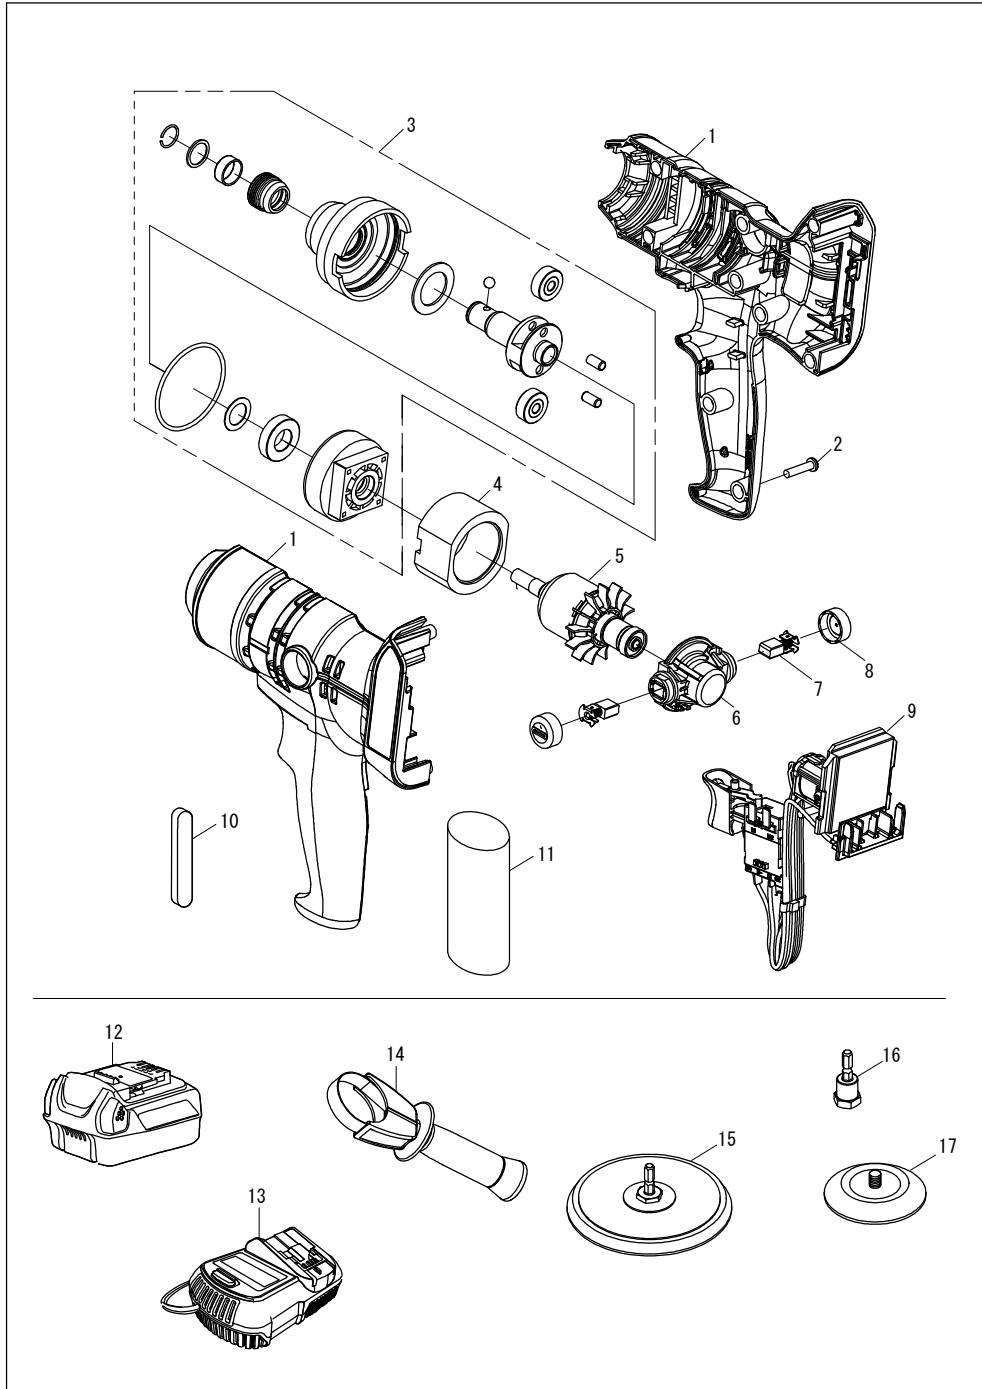

C's (CS150)

COMPACT

パーツNo.	図番	品名	員数	単価	価格
1	6083455	ハウジングセット	1	2,000	2,000
2	9060418	ナベタップタイトネジB(4×18)	9	50	450
3	6083416	ギヤボックス組立	1	8,000	8,000
4	6503200	ヨーク組立	1	7,500	7,500
5	6035912	アマチュア	1	5,000	5,000
6	6570233	ブラシホルダー組立	1	1,000	1,000
7	6541777	カーボンブラシ(2個入り)	1	1,000	1,000
8	6570158	ブラシキャップ	2	250	500
9	6551042	スイッチ組立	1	6,000	6,000
10	T160315	グリップスポンジ	1	200	200
11	NPM-LP	グリップカバー(※1)	1	400	400
12	BT-518	電池パック	1	24,000	24,000
13	UBC-1802L	充電器	1	11,000	11,000
14	6083420	サイドハンドル組立	1	2,500	2,500
15	T160314S	φ123六角軸MPパッド	1	3,800	3,800
16	T160312	六角軸アダプター	1	1,500	1,500
17	22055A	φ72MPパッド	1	2,300	2,300