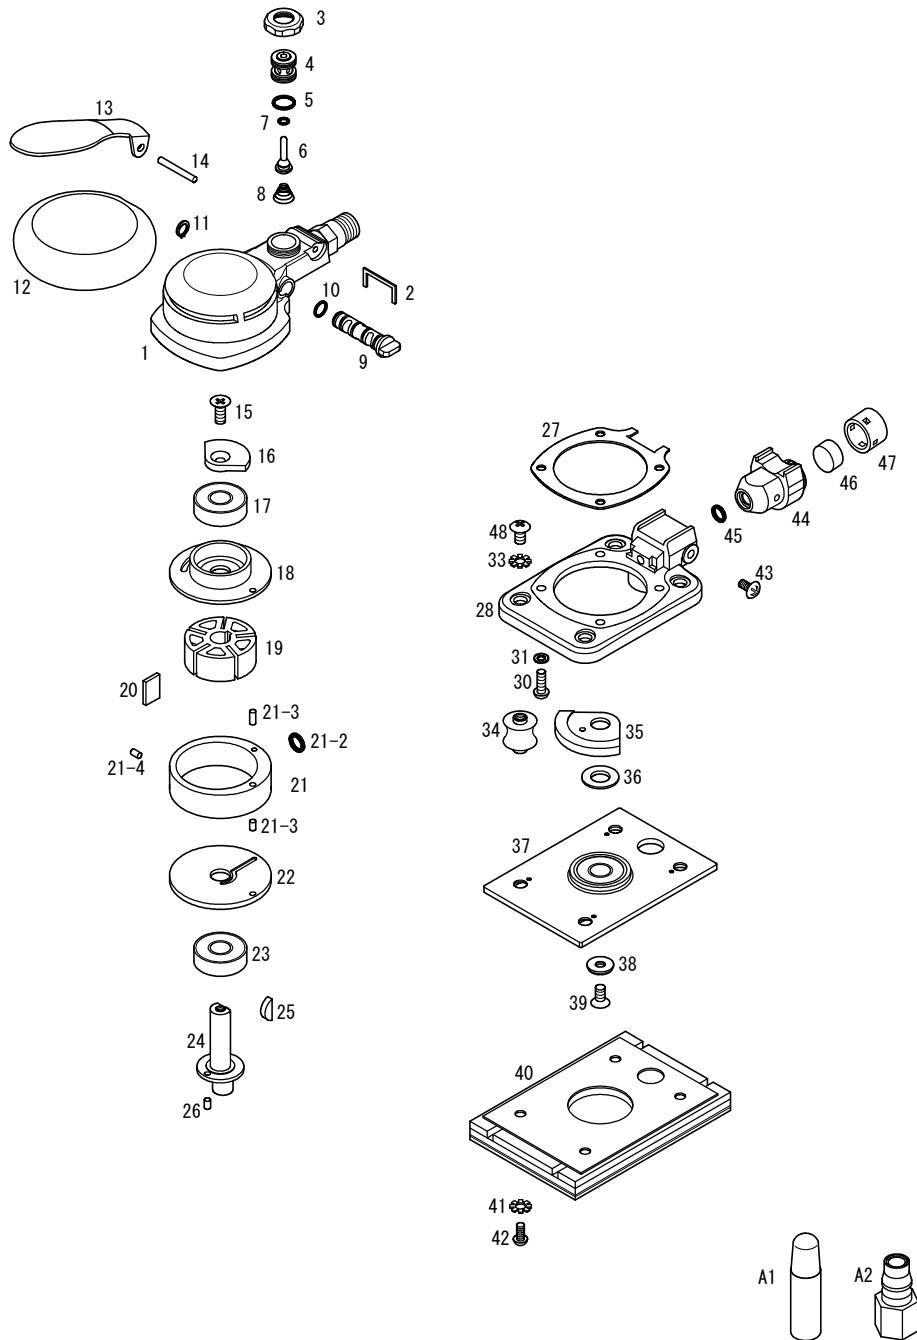

813C2

COMPACT

パーツNo.	図番	品名	員数	税抜単価	税抜価格	税込単価	税込定価
1	23301C	ボデーセット	1	4,320	4,320	4,752	4,752
2	23317	ダクトパッキン	1	120	120	132	132
3	23311	バルブキャップ	1	600	600	660	660
4	23308A	バルブピンスリーブセット	1セット	2,400	2,400	2,640	2,640
5	SS100	Oリング(SS-100)	(2)	120	240	132	264
6	23313A	バルブセット	1セット	840	840	924	924
7	KS02	Oリング(KS-2)	(1)	120	120	132	132
8	23314	バルブスプリング	1	120	120	132	132
9	23307	レギュレーター	1	840	840	924	924
10	SS060	Oリング(SS-060)	4	120	480	132	528
11	S08	スナップリング(S-8)	1	140	140	154	154
12	23324	ヘッドカバー	1	1,200	1,200	1,320	1,320
13	223651	バルブレバー(黄)	1	1,100	1,100	1,210	1,210
14	410324	スプリングピン(φ3×24)	1	120	120	132	132
15	130512	皿ビス(M5×12)	1	100	100	110	110
16	23315	Uバランスー	1	480	480	528	528
17	6000ZZ	ボールベアリング(6000ZZ)	1	650	650	715	715
18	207083	Uベアケース	1	2,800	2,800	3,080	3,080
19	23312	ローター	1	2,400	2,400	2,640	2,640
20	20923	ペーン	5	300	1,500	330	1,650
21	20706B	シリンダーセット	1セット	7,200	7,200	7,920	7,920
21-2	KS05	Oリング(KS-5)	(1)	120	120	132	132
21-3	410306	スプリングピン(φ3×6)	(2)	120	240	132	264
21-4	410304	スプリングピン(φ3×4) SUS	(1)	120	120	132	132
22	209054	Lベアケース	1	2,800	2,800	3,080	3,080
23	6000ZZ	ボールベアリング(6000ZZ)	1	650	650	715	715
24	23305	ローターシャフト	1	3,100	3,100	3,410	3,410
25	510313	半月キー(3×13)	1	140	140	154	154
26	410304	スプリングピン(φ3×4) SUS	1	120	120	132	132
27	233161	ボデーガスカート	1	180	180	198	198
28	23302	ベースプレート	1	2,400	2,400	2,640	2,640
30	110410	ナベビス(M4×10)	4	100	400	110	440
31	3104	平ワッシャー(M4)	4	10	40	11	44
33	3405	外歯ワッシャー(M5)	4	10	40	11	44
34	23325	サポート	4	480	1,920	528	2,112
35	23309	Lバランスー	1	2,200	2,200	2,420	2,420
36	21956	スペーサー	1	120	120	132	132
37	23303	シュープレート	1	1,200	1,200	1,320	1,320
38	3805	ロゼットワッシャー(M5)	1	100	100	110	110
39	130510	皿ビス(M5×10)	1	100	100	110	110
40	23318	MPパッドAssy.	1	3,900	3,900	4,290	4,290
40-2	23318LA	LPパッドAssy.	1	3,900	3,900	4,290	4,290
41	3405	外歯ワッシャー(M5)	4	10	40	11	44
42	110506	ナベビス(M5×6)	4	100	400	110	440
43	150408SN	トラスビス(M4×8) SUSナイロック	1	100	100	110	110
44	23323	サイレンサー	1	960	960	1,056	1,056
45	KS04	Oリング(KS-4)	1	120	120	132	132
46	22952	消音材	2	240	480	264	528
47	22953	サイレンサーキャップ	1	480	480	528	528
48	110506P	ナベビス(M5×6) PEEK	4	100	400	110	440
A1	A0017	10mlオイル	1	-	-	-	-
A2	J0014	CFメネジカブラ	1	600	600	660	660