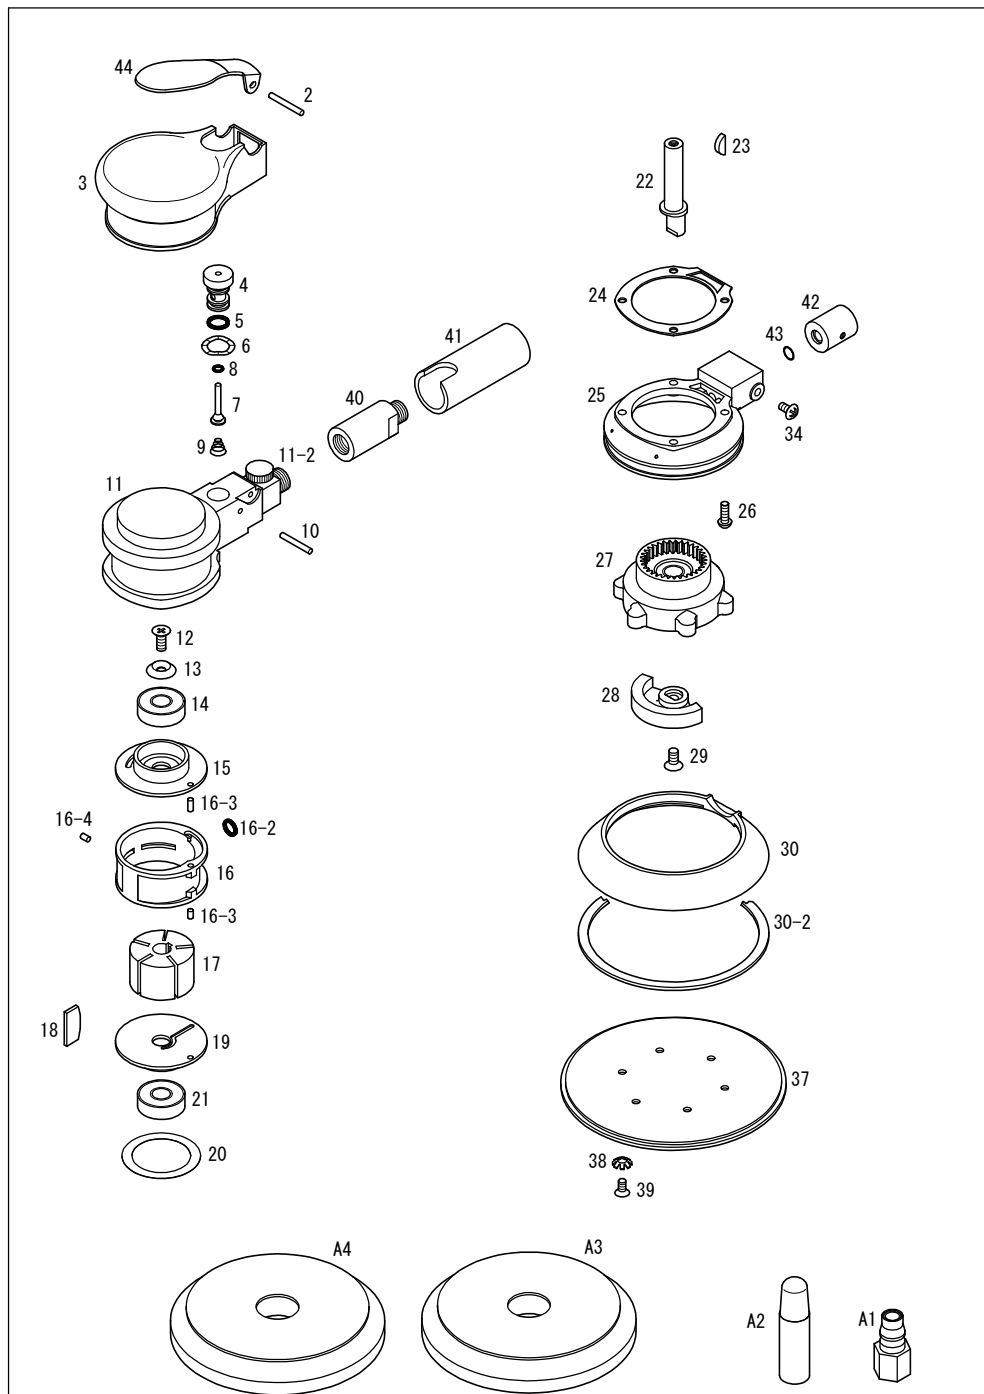

# GP-Arc 1

# COMPACT

パーツNo.	図番	品名	員数	単価	価格
2	410324	スプリングピン(φ3×24)	1	110	110
3	218034	ボデーカバー(黒)	1	1,430	1,430
4	22310A	バルブピンスリーブセット	1セット	1,760	1,760
5	KS07	Oリング(KS-7)	(2)	110	220
6	3712	ウェーブワッシャー(WW-12)	1	88	88
7	22338A	バルブセット	1セット	770	770
8	KS02	Oリング(KS-2)	(1)	110	110
9	28827B	バルブスプリング	1	165	165
10	420322	ニードルローラー(φ3×21.8)	1	110	110
11	22301CA	ボデーセット	1セット	6,600	6,600
11-2	21684	スピコン	(1)	1,650	1,650
12	130512	皿ビス(M5×12)	1	88	88
13	3805	ロゼットワッシャー(M5)	1	88	88
14	6000ZZ	ボールベアリング(6000ZZ)	1	605	605
15	207083	Uベアケース	1	2,640	2,640
16	216031A	シリンダーセット	1セット	6,600	6,600
16-2	KS05	Oリング(KS-5)	(1)	110	110
16-3	410308	スプリングピン(φ3×8)	(2)	110	220
16-4	410304	スプリングピン(φ3×4)SUS	(1)	110	110
17	21674	ローター	1	2,750	2,750
18	216061	ベーン	5	440	2,200
19	21671	ギアベース	1	3,300	3,300
20	21680	ダストシール	1	660	660
21	6000ZZ	ボールベアリング(6000ZZ)	1	605	605
22	21675	ローターシャフト	1	2,860	2,860
23	510313	半月キー(3×13)	1	132	132
24	22311	ボデーガasket	1	330	330
25	21673	ベースリング	1	2,200	2,200
26	100412	六角穴付ボタネジ(M4×12)	4	132	528
27	21672	ローヘッド	1	4,400	4,400
28	21677	バルンサー	1	1,320	1,320
29	130510	皿ビス(M5×10)	1	88	88
30	21676A	スカートセット	1セット	2,200	2,200
30-2	223242	スカートリップ	(1)	330	330
34	150408	トラスビス(M4×8)	1	88	88
37	22977A	φ123パッドASSY	1	2,750	2,750
38	3504	歯付皿座金(M4)	6	22	132
39	130406	皿ビス(M4×6)	6	88	528
40	J0052	イージングリップ	1	2,200	2,200
41	J0053	グリップカバー	1	550	550
42	J00541	サイレンサー	1	2,640	2,640
43	KS04	Oリング(KS-4)	1	110	110
44	23358	バルブレバー(黒)	1	990	990
A1	J0014	CFメネジカブラ	1	550	550
A2	A0017	10mlオイル	1	-	-
A3	A20402S	使い捨てパフ 15×150×30(黒)	1	770	770
A4	A20403S	使い捨てパフ 15×150×30(白)	1	770	770